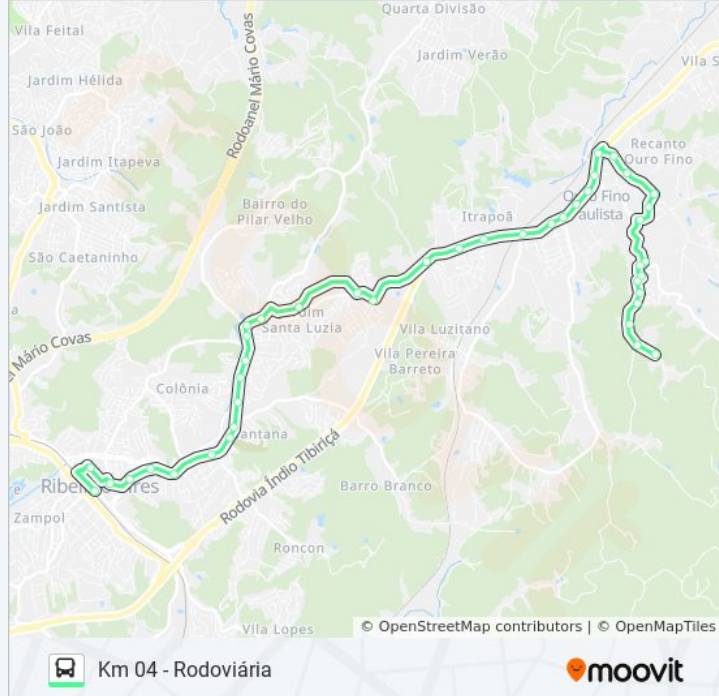

Avenida Francisco Monteiro

Rua Boa Vista 31

Rua Padre Marcos Simoni

Rua Capitão José Galo

Sentido: Km 04 - Rodoviária Via Taquaral

49 pontos

[VER OS HORÁRIOS DA LINHA](#)

Estrada do Komoto, 939-1439