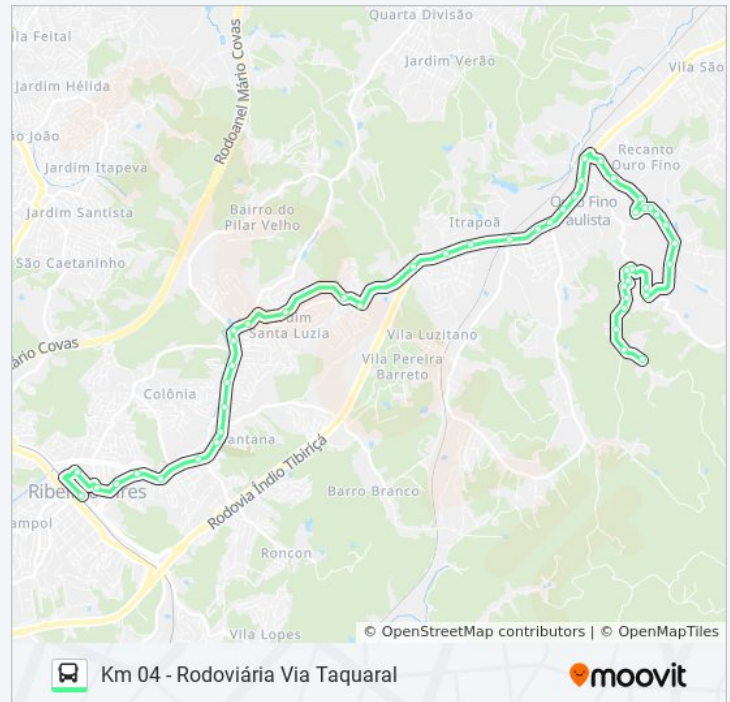

Avenida Francisco Monteiro, 2701-2703

Avenida Francisco Monteiro

Avenida Francisco Monteiro, 2201-2259

Avenida Francisco Monteiro, 1873

Informações da linha de ônibus 13 OURO FINO - KM 04

Sentido: Km 04 - Rodoviária Via Taquaral

Paradas: 49

Duração da viagem: 45 min

Resumo da linha:

Avenida Francisco Monteiro, 1701

Avenida Francisco Monteiro, 1311-1383

Avenida Francisco Monteiro 766

Av. Francisco Monteiro

Avenida Francisco Monteiro