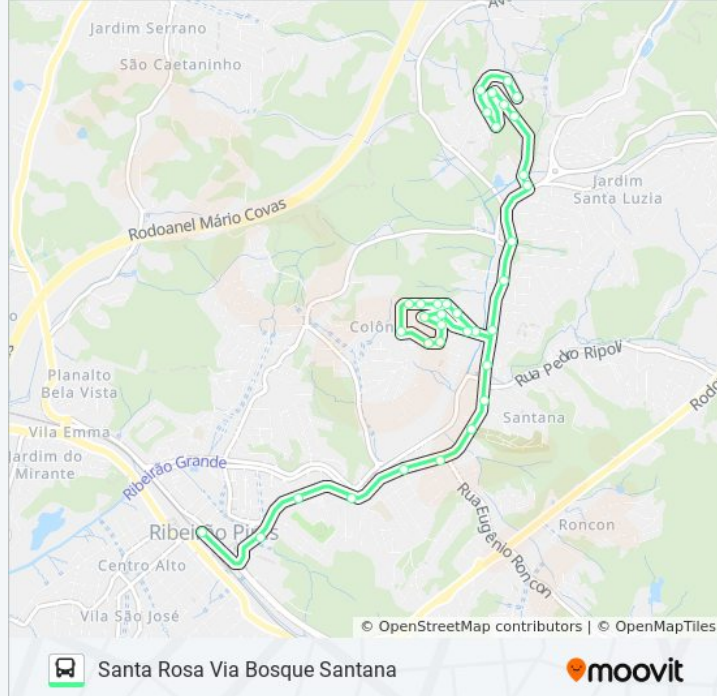

Rua Tejó, 102

Rua Sacadura Cabral, 77

Rua Paraisópolis, 2-12

Rua Paraisópolis, 24-278

Rua Paraisópolis 278

Rua Paraisópolis 535

Rua Paraisópolis, 319-711

Os horários e os mapas do itinerário da linha de ônibus 10 BOSQUE SANTANA - SANTA ROSA estão disponíveis, no formato PDF offline, no site: [moovitapp.com](https://moovitapp.com). Use o [Moovit App](#) e viaje de transporte público por São Paulo e Região! Com o Moovit você poderá ver os horários em tempo real dos ônibus, trem e metrô, e receber direções passo a passo durante todo o percurso!