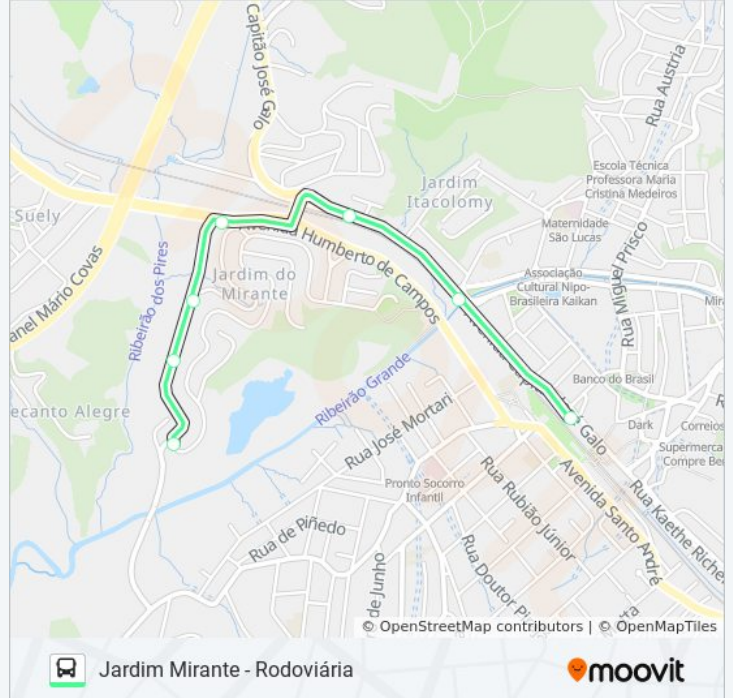

Sentido: Jardim Mirante - Rodoviária

7 pontos

[VER OS HORÁRIOS DA LINHA](#)

Rua Belo Horizonte, 1555

Avenida Rotary, 436-668

Avenida Rotary, 257

Avenida Humberto de Campos 1248

Rua Capitão José Galo, 1105-1127

Rua Capitão José Galo, 717-749

Rua Capitão José Galo

Horários da linha de ônibus 23 VILA MARQUESA - JARDIM MIRANTE

Tabela de horários sentido Jardim Mirante - Rodoviária

Domingo	05:13 - 22:43
Segunda-feira	04:59 - 23:03
Terça-feira	04:59 - 23:03
Quarta-feira	04:59 - 23:03
Quinta-feira	04:59 - 23:03
Sexta-feira	04:59 - 23:03
Sábado	04:59 - 22:46

Informações da linha de ônibus 23 VILA MARQUESA - JARDIM MIRANTE**Sentido:** Jardim Mirante - Rodoviária**Paradas:** 7**Duração da viagem:** 10 min**Resumo da linha:**

Sentido: Rodoviária - Jardim Mirante

23 pontos

[VER OS HORÁRIOS DA LINHA](#)

Rua Capitão José Galo

Rua João Domingues de Oliveira 248

Rua Boa Vista 31

Rua Miguel Prisco

Avenida Brasil 193

Rua Capitão José Galo 1074