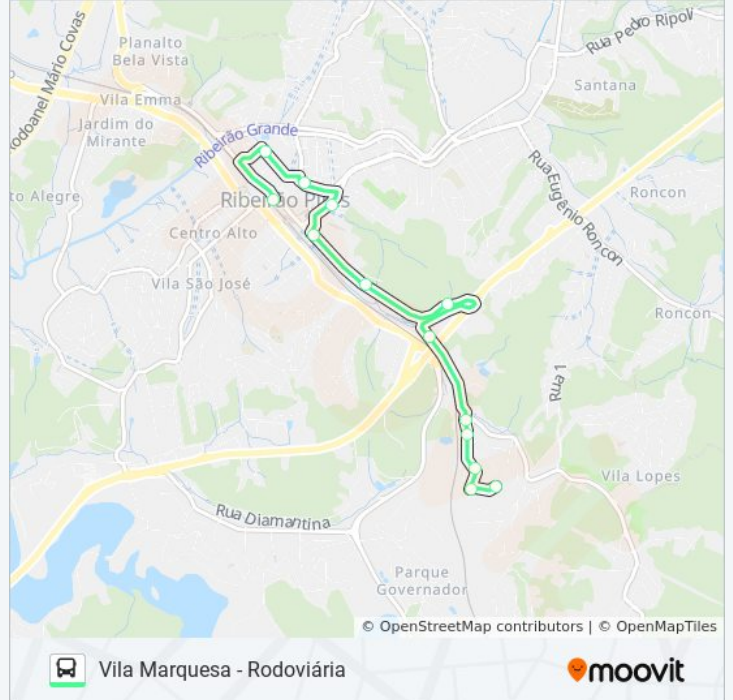

Sentido: Jardim Mirante - Rodoviária

7 pontos

[VER OS HORÁRIOS DA LINHA](#)

Rua Belo Horizonte, 1555

Avenida Rotary, 436-668

Avenida Rotary, 257

Avenida Humberto de Campos 1248

Rua Capitão José Galo, 1105-1127

Sentido: Rodoviária - Vila Marquesa

4 pontos

[VER OS HORÁRIOS DA LINHA](#)

Terminal Rodoviario De Ribeirao Pires

Avenida Kaethe Richers, 624 - Vila Albertina,
Ribeirão Pires

Avenida Kaethe Richers, 1751

Rua Almerinda dos Santos, 136-398

Horários da linha de ônibus 23 VILA MARQUESA - JARDIM MIRANTE

Tabela de horários sentido Vila Marquesa - Rodoviária

Domingo	05:43 - 23:13
Segunda-feira	05:24 - 23:32
Terça-feira	05:24 - 23:32
Quarta-feira	05:24 - 23:32
Quinta-feira	05:24 - 23:32
Sexta-feira	05:24 - 23:32
Sábado	05:29 - 23:16

Informações da linha de ônibus 23 VILA MARQUESA - JARDIM MIRANTE

Sentido: Vila Marquesa - Rodoviária

Paradas: 14

Duração da viagem: 18 min

Resumo da linha:

Os horários e os mapas do itinerário da linha de ônibus 23 VILA MARQUESA - JARDIM MIRANTE estão disponíveis, no formato PDF offline, no site: moovitapp.com. Use o [Moovit App](#) e viaje de transporte público por São Paulo e Região! Com o Moovit você poderá ver os horários em tempo real dos ônibus, trem e metrô, e receber direções passo a passo durante todo o percurso!