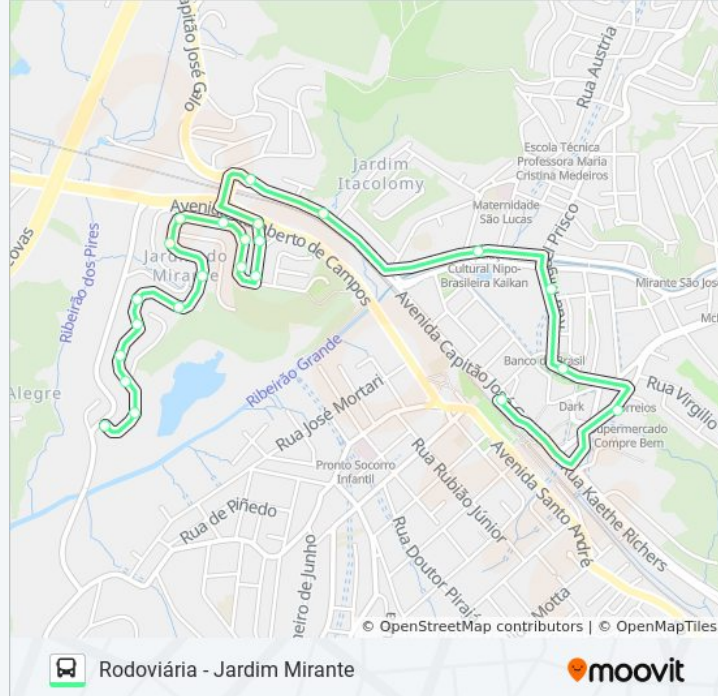

Sentido: Jardim Mirante - Rodoviária

7 pontos

[VER OS HORÁRIOS DA LINHA](#)

Rua Belo Horizonte, 1555

Avenida Rotary, 436-668

Avenida Rotary, 257

Avenida Humberto de Campos 1248

Rua Capitão José Galo, 1105-1127

Domingo	06:09 - 23:39
Segunda-feira	05:44 - 23:52
Terça-feira	05:44 - 23:52
Quarta-feira	05:44 - 23:52
Quinta-feira	05:44 - 23:52
Sexta-feira	05:44 - 23:52
Sábado	05:49 - 23:39

Informações da linha de ônibus 23 VILA MARQUESA - JARDIM MIRANTE

Sentido: Rodoviária - Jardim Mirante

Paradas: 23

Duração da viagem: 17 min

Resumo da linha:

Rua Belo Horizonte, 1130-1170
Rua Belo Horizonte, 1170-1304
Rua Belo Horizonte, 1316
Rua Belo Horizonte, 1540
Rua Belo Horizonte, 1555

Sentido: Rodoviária - Vila Marquesa

4 pontos

[VER OS HORÁRIOS DA LINHA](#)

Terminal Rodoviario De Ribeirao Pires

Avenida Kaethe Richers, 624 - Vila Albertina,
Ribeirão Pires

Avenida Kaethe Richers, 1751

Rua Almerinda dos Santos, 136-398