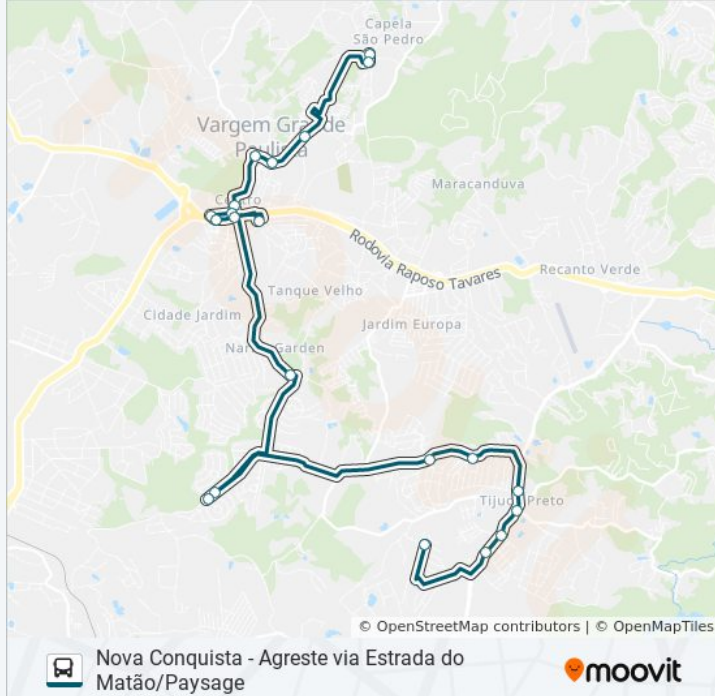

Estrada Maracandúva 387

Rua Jabaquara 6

Rua Doutor Renê Corrêa, 616-690

Rua Benedito A de Oliveira 492

Rua Benedita M de Almeida 85

Avenida Elías Alves da Costa 469

Av. Elias Alves da Costa, 750

Avenida Presidente Tancredo Neves, 45751

Horários da linha de ônibus NOVA CONQUISTA - AGRESTE VIA ESTRADA DO MATÃO/PAYSAGE

Tabela de horários sentido Pq. Agreste

Domingo	Fora de Operação
Segunda-feira	06:30 - 17:20
Terça-feira	06:30 - 17:20
Quarta-feira	06:30 - 17:20
Quinta-feira	06:30 - 17:20
Sexta-feira	Fora de Operação
Sábado	07:10 - 18:00

Informações da linha de ônibus NOVA CONQUISTA - AGRESTE VIA ESTRADA DO MATÃO/PAYSAGE

Sentido: Pq. Agreste

Paradas: 21

Duração da viagem: 49 min

Resumo da linha:

Avenida Ivo Mário Isaac Pires 33506

Rua São Genaro 50

Estr. Caucaia do Alto, 4185

Rua Gonzaga- 48

Os horários e os mapas do itinerário da linha de ônibus NOVA CONQUISTA - AGRESTE VIA ESTRADA DO MATÃO/PAYSAGE estão disponíveis, no formato PDF offline, no site: moovitapp.com. Use o [Moovit App](#) e viaje de transporte público por São Paulo e Região! Com o Moovit você poderá ver os horários em tempo real dos ônibus, trem e metrô, e receber direções passo a passo durante todo o percurso!