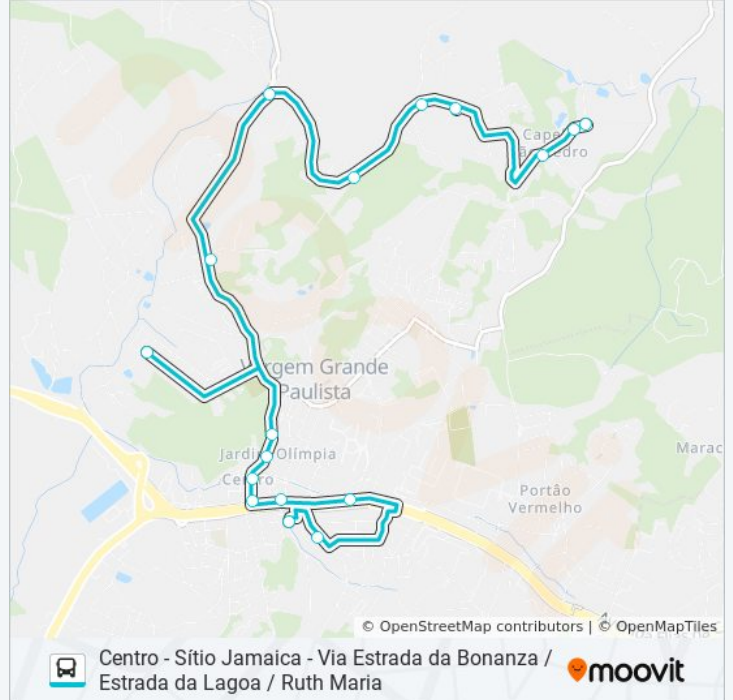

Sentido: Sítio Jamaica (via Ruth Maria)

17 pontos

[VER OS HORÁRIOS DA LINHA](#)

- Rua Preciosa 35
- Rua José Manoel De Oliveira 196
- Via Lateral - Av. Elías Alves da Costa
- Avenida Elías Alves Da Costa, 88-182
- Rua Valêncio Soares Rodrigues, 191-237
- Rua Valêncio Soares Rodrigues 73
- Rua Benedito A de Oliveira 125
- Rua Benedito A De Oliveira 214
- Alameda Crinus, 21
- Estrada Da Lagoa • Estrada Da Bonanza
- Estrada Da Lagoa • Estrada Das Flores
- Estrada Da Bonanza • Monte Horebe
- Estrada da Bonanza
- Estrada Da Bonanza, S/N
- Estrada Capela De São Pedro- 799-933
- Estrada Capela de São Pedro 274
- Sítio Jamaica

Horários da linha de ônibus CENTRO - SÍTIO JAMAICA - VIA ESTRADA DA BONANZA / ESTRADA DA LAGOA / RUTH MARIA

Tabela de horários sentido Sítio Jamaica (via Ruth Maria)

| | |
|---------------|---------------|
| Domingo | 08:00 - 17:00 |
| Segunda-feira | 06:00 - 18:30 |
| Terça-feira | 06:00 - 18:30 |
| Quarta-feira | 06:00 - 18:30 |
| Quinta-feira | 06:00 - 18:30 |
| Sexta-feira | 08:00 - 17:00 |
| Sábado | 06:00 - 18:30 |

Informações da linha de ônibus CENTRO - SÍTIO JAMAICA - VIA ESTRADA DA BONANZA / ESTRADA DA LAGOA / RUTH MARIA

Sentido: Sítio Jamaica (via Ruth Maria)

Paradas: 17

Duração da viagem: 34 min

Resumo da linha:

Os horários e os mapas do itinerário da linha de ônibus CENTRO - SÍTIO JAMAICA - VIA ESTRADA DA BONANZA / ESTRADA DA LAGOA / RUTH MARIA estão disponíveis, no formato PDF offline, no site: moovitapp.com. Use o [Moovit App](#) e viaje de transporte público por São Paulo e Região! Com o Moovit você poderá ver os horários em tempo real dos ônibus, trem e metrô, e receber direções passo a passo durante todo o percurso!