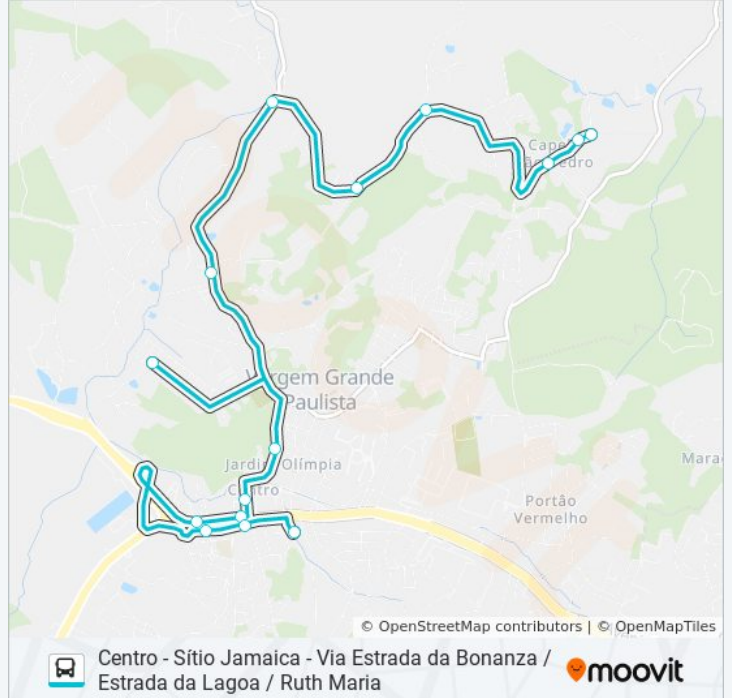

Estrada da Lagoa 44

Estrada da Lagoa 1041

Alameda Crinus, 21

Rua Benedito A De Oliveira, 200

Rua Benedita M de Almeida 85

Avenida Elías Alves da Costa 469

Av. Elias Alves da Costa, 750

Avenida Presidente Tancredo Neves, 228

Avenida Presidente Tancredo Neves, 556

Rua Preciosa 35

Horários da linha de ônibus CENTRO - SÍTIO JAMAICA - VIA ESTRADA DA BONANZA / ESTRADA DA LAGOA / RUTH MARIA

Tabela de horários sentido Centro (via Ruth Maria)

Informações da linha de ônibus CENTRO - SÍTIO JAMAICA - VIA ESTRADA DA BONANZA / ESTRADA DA LAGOA / RUTH MARIA**Sentido:** Centro (via Ruth Maria)**Paradas:** 15**Duração da viagem:** 30 min**Resumo da linha:**

Sentido: Sítio Jamaica (via Ruth Maria)

17 pontos

[VER OS HORÁRIOS DA LINHA](#)

- Rua Preciosa 35
- Rua José Manoel De Oliveira 196
- Via Lateral - Av. Elías Alves da Costa
- Avenida Elías Alves Da Costa, 88-182
- Rua Valêncio Soares Rodrigues, 191-237
- Rua Valêncio Soares Rodrigues 73
- Rua Benedito A de Oliveira 125
- Rua Benedito A De Oliveira 214
- Alameda Crinus, 21
- Estrada Da Lagoa • Estrada Da Bonanza
- Estrada Da Lagoa • Estrada Das Flores
- Estrada Da Bonanza • Monte Horebe
- Estrada da Bonanza
- Estrada Da Bonanza, S/N
- Estrada Capela De São Pedro- 799-933
- Estrada Capela de São Pedro 274
- Sítio Jamaica