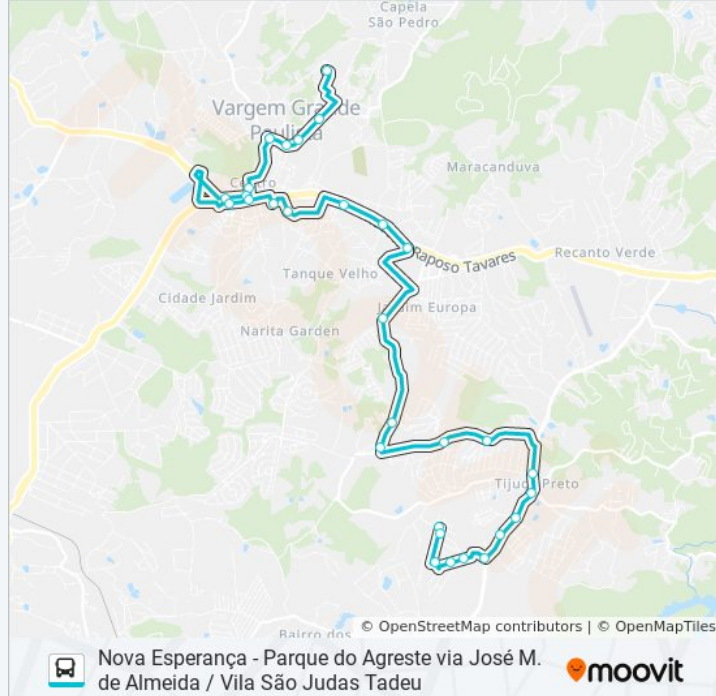

Rua Benedita M de Almeida 85

Avenida Elías Alves da Costa 469

Av. Elias Alves da Costa, 750

Avenida Presidente Tancredo Neves, 228

Avenida Presidente Tancredo Neves, 556

Rua Preciosa 35

Rua José Manoel De Oliveira 196

Crisântemos

Rua José Manuel De Almeida • Residencial Vila Rica

Rua José Manuel De Almeida, S/N

Parada Oposto Condomínio Vivendas Parque Santo Afonso I

Parada Chácara Basso

Avenida Ivo Mário Isaac Pires 3900

Avenida Ivo Mário Isaac Pires 33506

Rua São Genaro 50

Estr. Caucaia do Alto, 4185

Estr. Caucaia do Alto

Alameda Cintra, 51

Alameda Cíntia 598

Rua Flamengo 328

R. Urca- 149

Rua Gonzaga- 48

Os horários e os mapas do itinerário da linha de ônibus NOVA ESPERANÇA - PARQUE DO AGRESTE VIA JOSÉ M. DE ALMEIDA / VILA SÃO JUDAS TADEU estão disponíveis, no formato PDF offline, no site: [moovitapp.com](https://moovitapp.com). Use o [Moovit App](#) e viaje de transporte público por São Paulo e Região! Com o Moovit você poderá ver os horários em tempo real dos ônibus, trem e metrô, e receber direções passo a passo durante todo o percurso!