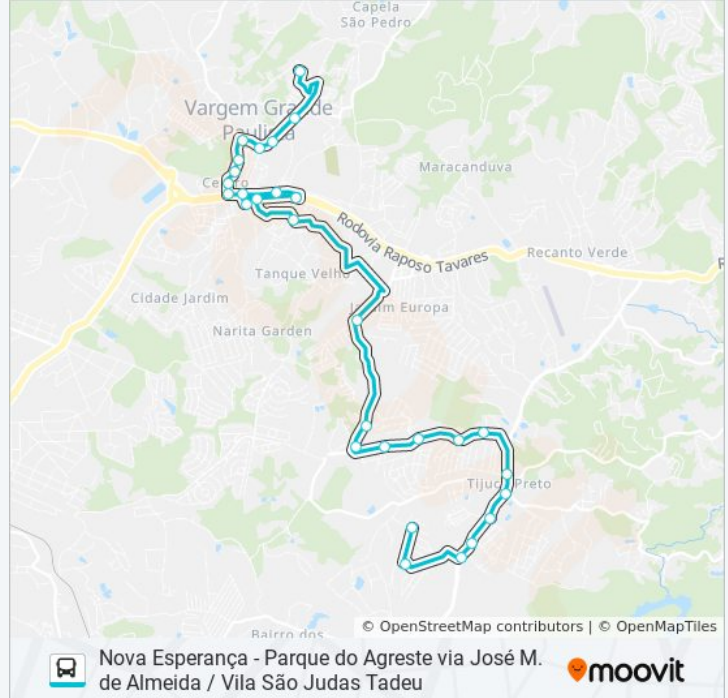

Avenida Presidente Tancredo Neves, 1196

Rodovia Raposo Tavares

Via Lateral - Av. Elías Alves da Costa

Avenida Elías Alves Da Costa, 88-182

Rua Valêncio Soares Rodrigues, 191-237

Rua Valêncio Soares Rodrigues 73

Rua Benedito A de Oliveira 125

Rua Benedito A De Oliveira 214

Rua Doutor Renê Corrêa, 60

Rua Doutor Rene Correa 280

Rua Doutor Rene Correa 434

Rua Jabaquara 6

Rua Mairiporã • Nova Esperança

### Sentido: Parque do Agreste

30 pontos

[VER OS HORÁRIOS DA LINHA](#)

Rua Mairiporã • Nova Esperança

Rua Jabaquara 6

Rua Doutor Renê Corrêa, 818-1078

Rua Doutor Renê Corrêa, 616-690

Rua Benedito A de Oliveira 492

Rua Benedita M de Almeida 85

Avenida Elías Alves da Costa 469

Av. Elias Alves da Costa, 750

Avenida Presidente Tancredo Neves, 228

Avenida Presidente Tancredo Neves, 556

Rua Preciosa 35

Rua José Manoel De Oliveira 196