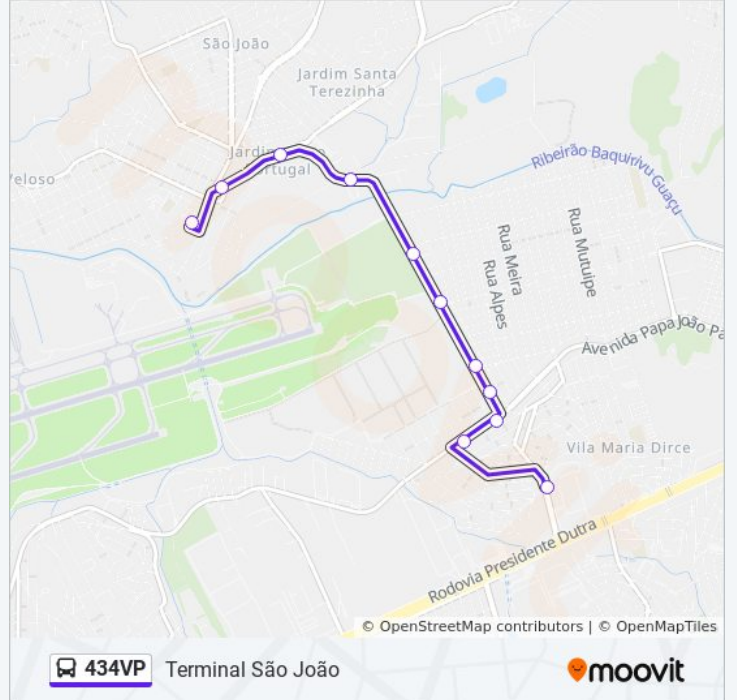

434VP

SENAI (Doutor Celso Charuri)

Use O App

A linha de ônibus 434VP | (SENAI (Doutor Celso Charuri)) tem 2 itinerários.

(1) SENAI (Doutor Celso Charuri): 06:50 - 18:30(2) Terminal São João: 12:15 - 22:15

[VER OS HORÁRIOS DA LINHA](#)

Terminal Urbano São João - Guarulhos

Rua Nova York, 65b

Rua Buriti Bravo 503

Rua Buriti Bravo 253

Avenida José Brumatti, 538

R. Bela Vista do Paraíso, 1924 - Jardim Pres.
Dutra, Guarulhos - Sp, Brasil

Avenida José Brumatti 81

Terminal Urbano São João - Guarulhos

Horários da linha de ônibus 434VP

Tabela de horários sentido Terminal São João

Domingo	Fora de Operação
Segunda-feira	12:15 - 22:15
Terça-feira	12:15 - 22:15
Quarta-feira	12:15 - 22:15
Quinta-feira	12:15 - 22:15
Sexta-feira	Fora de Operação
Sábado	13:15

Informações da linha de ônibus 434VP

Sentido: Terminal São João

Paradas: 11

Duração da viagem: 17 min

Resumo da linha:

Os horários e os mapas do itinerário da linha de ônibus 434VP estão disponíveis, no formato PDF offline, no site: moovitapp.com. Use o [Moovit App](#) e viaje de transporte público por São Paulo e Região! Com o Moovit você poderá ver os horários em tempo real dos ônibus, trem e metrô, e receber direções passo a passo durante todo o percurso!