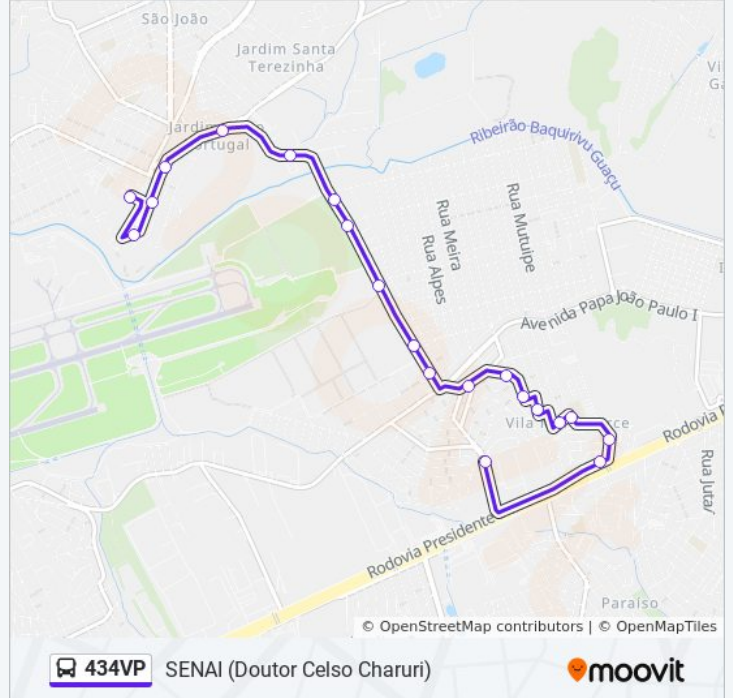

Use o aplicativo do Moovit para encontrar a estação de ônibus da linha 434VP mais perto de você e descubra quando chegará a próxima linha de ônibus 434VP.

Sentido: SENAI (Doutor Celso Charuri)

20 pontos

[VER OS HORÁRIOS DA LINHA](#)

Terminal Urbano São João - Guarulhos

Rua Nova York, 65b

Rua Buriti Bravo 503

Rua Buriti Bravo 253

Avenida José Brumatti, 538

R. Bela Vista do Paraíso, 1924 - Jardim Pres.
Dutra, Guarulhos - Sp, Brasil

Rua Firmino 47

Rua Barro Preto 74

Rua Belmonte, 53

Rua Nelo Morganti,131-169

R. Fartura, 236-310 - Jardim Maria Dirce,
Guarulhos - Sp, 07173-290, Brasil

Parada Escola Senai Celso Chanuri

Horários da linha de ônibus 434VP

Informações da linha de ônibus 434VP**Sentido:** SENAI (Doutor Celso Charuri)**Paradas:** 20**Duração da viagem:** 24 min**Resumo da linha:**

Sentido: Terminal São João

11 pontos

[VER OS HORÁRIOS DA LINHA](#)