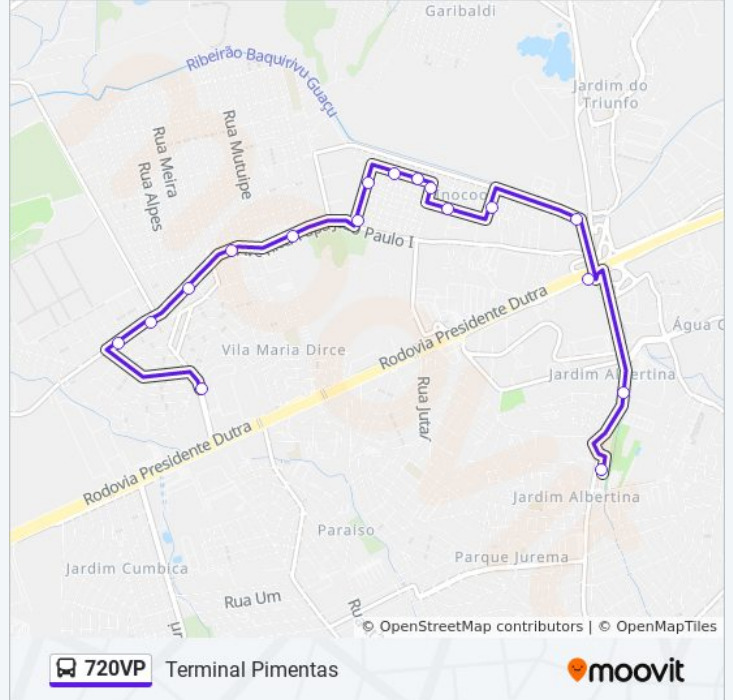

Av. Papa João Paulo I, 4258 - Bonsucesso, Guarulhos - Sp, Brasil

Avenida Papa João Paulo I, 3919

Av. Papa João Paulo I, 3627

Praça Mali 25

Praça Grécia

Rua Firmino 47

Rua Barro Preto 74

Rua Belmonte, 53

Avenida Papa João Paulo I, 3816

Avenida Papa João Paulo I, 4258

Rua Altemar Dutra 10

Rua Altemar Dutra 230

Rua David Nasser 412

Rua Senador Teotônio Vilela, 500

Rua Carlos Drumond De Andrade 130

Rua Elías Dabarian 267

Rua Petrônio Portela Nunes 88

Avenida Francisco Xavier Correia, 33

Avenida Júlia Gaioli 2881

Estr. Juscelino Kubitschek de Oliveira 5173

Terminal Pimentas

Horários da linha de ônibus 720VP

Tabela de horários sentido Terminal Pimentas

Sentido: Terminal Pimentas

Paradas: 17

Duração da viagem: 27 min

Resumo da linha:

Os horários e os mapas do itinerário da linha de ônibus 720VP estão disponíveis, no formato PDF offline, no site: moovitapp.com. Use o [Moovit App](#) e viaje de transporte público por São Paulo e Região! Com o Moovit você poderá ver os horários em tempo real dos ônibus, trem e metrô, e receber direções passo a passo durante todo o percurso!