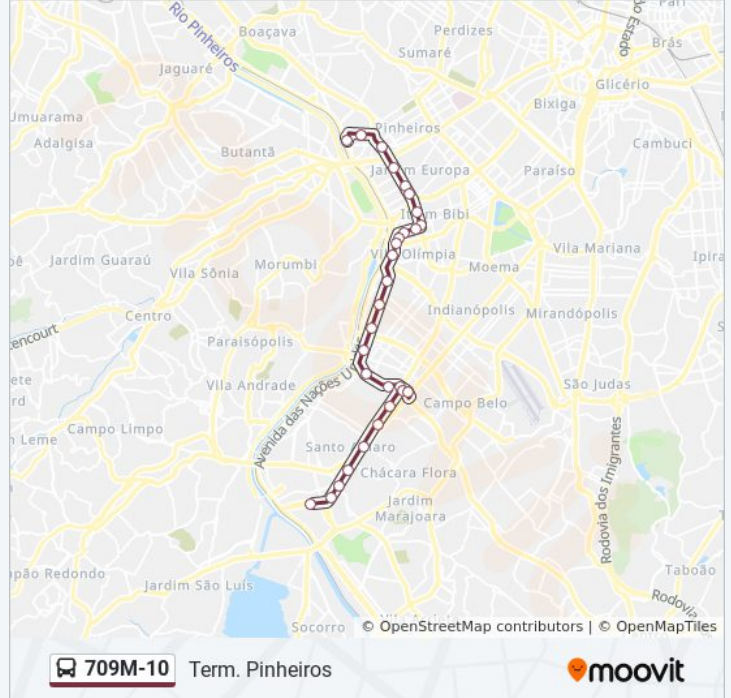

Sentido: Term. Pinheiros

33 pontos

[VER OS HORÁRIOS DA LINHA](#)

Terminal Santo Amaro
Lgo. Treze de Maio, 510
Estação Adolfo Pinheiro 1
Parada São José
Marechal Deodoro B/C
Sabesp 2 • Metrô Borba Gato
Parada 2 - Banespa B/C
Av. Prof. Vicente Ráo, 90
Santiago & Cintra
Estação De Transferência Santo Amaro (Berrini)
• Metrô Brooklin
Santo Arcadio - Roque Petroni Junior400
Avenida Roque Petroni Júnior
Avenida Roque Petroni Júnior 998
Avenida Roque Petroni Júnior 998
Avenida Doutor Chucri Zaidan
Intermunicipal
Av. Eng. Luiz Carlos Berrini, 1777
Parada Jornalista Roberto Marinho - B/C
Flórida B/C
Avenida Engenheiro Luís Carlos Berrini
Gomes De Carvalho B/C

Informações da linha de ônibus 709M-10**Sentido:** Term. Pinheiros**Paradas:** 33**Duração da viagem:** 60 min**Resumo da linha:**

Avenida Chedid Jafet 75

Av. Henrique Chamma - Rua Professor Geraldo Ataliba

Av. Horácio Lafer, 721

Av. Horácio Lafer, 440

Parada Juscelino Kubitschek

Av. Brig. Faria Lima, 3015

Avenida Brigadeiro Faria Lima 2601

Avenida Brigadeiro Faria Lima 2369

Avenida Brigadeiro Faria Lima 1775

Dos Pinheiros

Parada 2 - Ferreira de Araújo

Terminal Pinheiros

Sentido: Term. Sto. Amaro

25 pontos

[VER OS HORÁRIOS DA LINHA](#)

Terminal Pinheiros

R. Paes Leme, 79

Av. Brg. Faria Lima, 1384