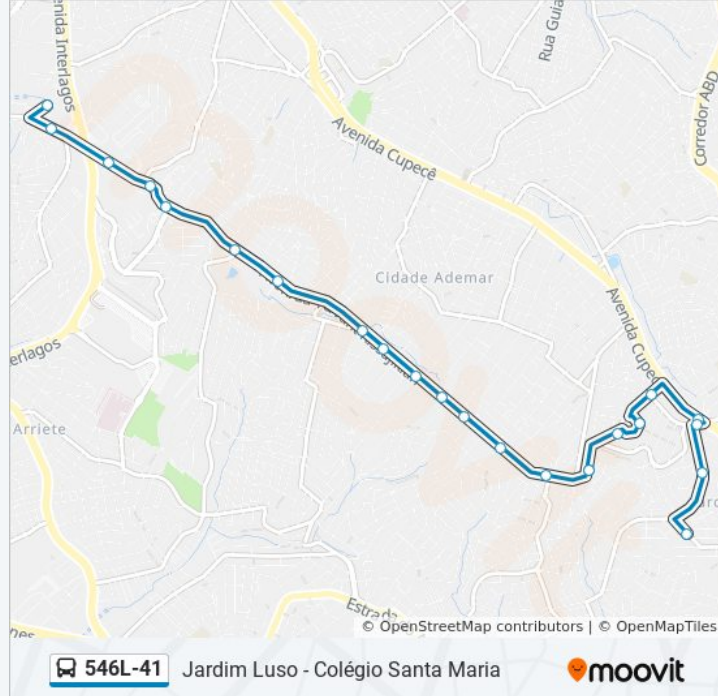

Sentido: Jd. Luso

23 pontos

[VER OS HORÁRIOS DA LINHA](#)

R. Eng. Alyrio Hugueney de Mattos, 195
R. Sg. Geraldo Sant'Ana, 1094
Av. Yervant Kissajikian, 152
Av. Yervant Kissajikian, 539
Av. Yervant Kissajikian, 750
Av. Yervant Kissajikian, 1171
Av. Yervant Kissajikian, 1526
Av. Yervant Kissajikian, 2248
Av. Yervant Kissajikian, 2332
Av. Yervant Kissajikian, 2620
Av. Yervant Kissajikian, 2858
Av. Yervant Kissajikian, 3056
Av. Yervant Kissajikian, 3386
Av. Yervant Kissajikian, 3702
R. Giuseppe Boschi, 487
R. Giuseppe Boschi, 487
Av. Estevão de Albuquerque, 27
Pça. Tito Pacheco
Av. Brás de Abreu, 75
Av. Cupece, 5550
Pça. Bchel. Fernando Braga Pereira da Rocha

Horários da linha de ônibus 546L-41

Tabela de horários sentido Jd. Luso

Domingo	Fora de Operação
Segunda-feira	22:35
Terça-feira	22:35
Quarta-feira	22:35
Quinta-feira	22:35
Sexta-feira	22:35
Sábado	Fora de Operação

Informações da linha de ônibus 546L-41**Sentido:** Jd. Luso**Paradas:** 23**Duração da viagem:** 25 min**Resumo da linha:**

Av. Ângelo Cristianini, 426

R. Alcides Arguedas, 124

Os horários e os mapas do itinerário da linha de ônibus 546L-41 estão disponíveis, no formato PDF offline, no site: moovitapp.com. Use o [Moovit App](#) e viaje de transporte público por São Paulo e Região! Com o Moovit você poderá ver os horários em tempo real dos ônibus, trem e metrô, e receber direções passo a passo durante todo o percurso!