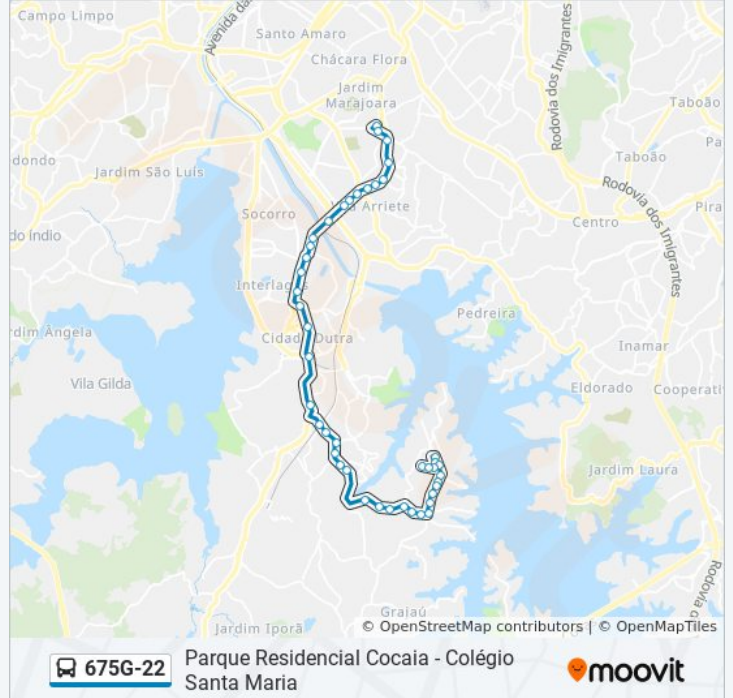

675G-22

Parque Residencial Cocaia - Colégio Santa Maria

Use O App

A linha de ônibus 675G-22 | (Parque Residencial Cocaia - Colégio Santa Maria) tem 1 itinerário.

(1) Pq. Res. Cocaia: 22:35

Use o aplicativo do Moovit para encontrar a estação de ônibus da linha 675G-22 mais perto de você e descubra quando chegará a próxima linha de ônibus 675G-22.

Av. Da. Belmira Marin, 5050

R. Pedro Escobar, 600

R. Pedro Escobar, 334

R. Pedro Escobar, 606

R. Pedro Escobar, 402

R. Pedro Escobar, 1042

R. Pedro Escobar, 1157

R. Rubens de Oliveira, 258

R. Rubens de Oliveira, 500

R. Francisco Montesuma, 171

R. Demas Zitto, 825

R. Demas Zitto, 669

R. Demas Zitto, 387

Os horários e os mapas do itinerário da linha de ônibus 675G-22 estão disponíveis, no formato PDF offline, no site: moovitapp.com. Use o [Moovit App](#) e viaje de transporte público por São Paulo e Região! Com o Moovit você poderá ver os horários em tempo real dos ônibus, trem e metrô, e receber direções passo a passo durante todo o percurso!