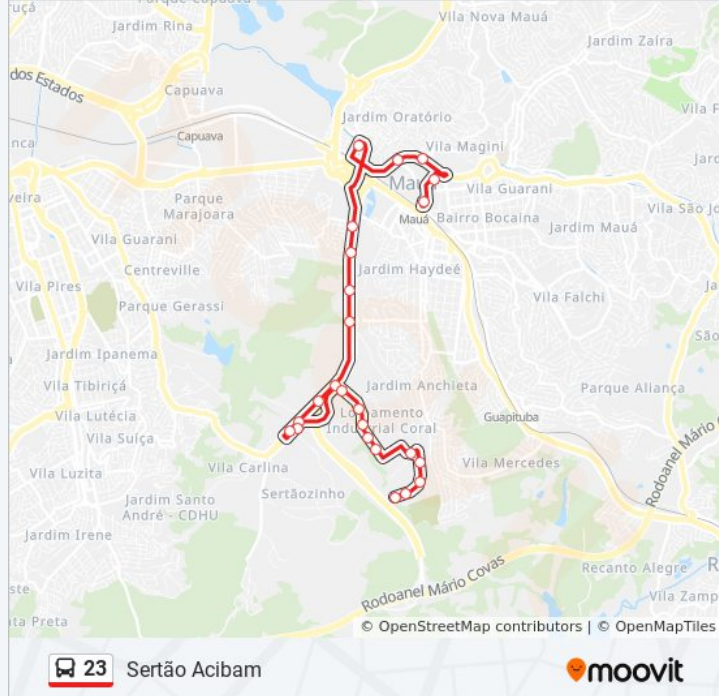

Sentido: Sertão Acibam

24 pontos

[VER OS HORÁRIOS DA LINHA](#)

Terminal Mauá

Avenida Governador Mario Covas Júnior 287

Avenida Antônia Rosa Fioravante

Avenida Antônia Rosa Fioravante 1020

Avenida Santa Catarina, 104

Informações da linha de ônibus 23

Sentido: Sertão Acibam

Paradas: 24

Duração da viagem: 38 min

Resumo da linha:

Rua Girassol 65

Rua Girassol 794

Rua Girassol 288

Sentido: Terminal Mauá

20 pontos

[VER OS HORÁRIOS DA LINHA](#)

Rua Girassol 288

Rua Girassol 191

Rua Girassol 187

Rua Lótus 187

Rua Doutor Ulysses Guimar~Es