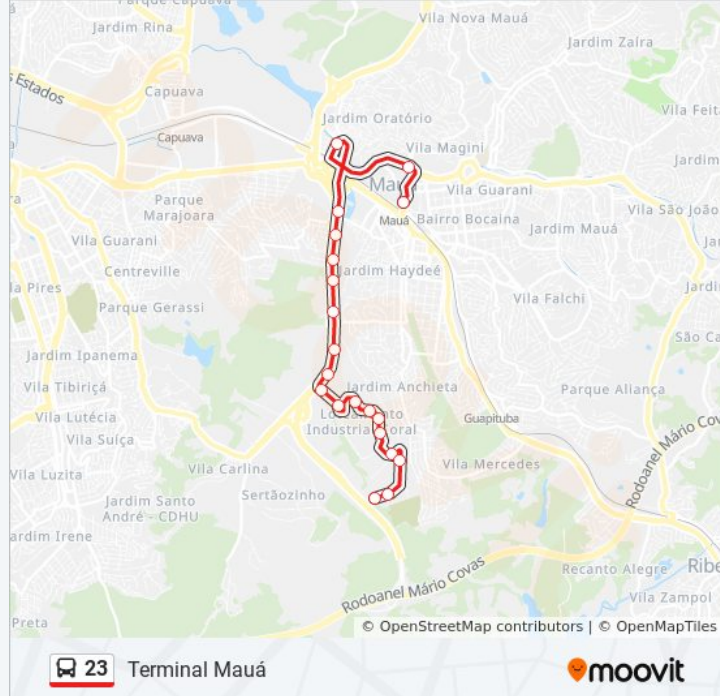

A linha de ônibus 23 | (Sertão Acibam) tem 2 itinerários.

(1) Sertão Acibam: 04:35 - 22:30(2) Terminal Mauá: 05:00 - 22:55

Use o aplicativo do Moovit para encontrar a estação de ônibus da linha 23 mais perto de você e descubra quando chegará a próxima linha de ônibus 23.

Sentido: Sertão Acibam

24 pontos

[VER OS HORÁRIOS DA LINHA](#)

Terminal Mauá

Avenida Governador Mario Covas Júnior 287

Avenida Antônia Rosa Fioravante

Avenida Antônia Rosa Fioravante 1020

Avenida Santa Catarina, 104

Rua Dr. Ulysses Guimarães 736b

Rua Rinaldo Chiarotti

Rua Rinaldo Chiarotti 407

Rua das Acácias 353

Rua Das Acácias 30

Avenida Papa João XXIII 2479

Avenida Papa João XXIII 764

Avenida Papa João XXIII - Pista Lateral, 171a

Sentido: Terminal Mauá

Paradas: 20

Duração da viagem: 30 min

Resumo da linha:

Avenida Antônia Rosa Fioravanti

Terminal Mauá

Os horários e os mapas do itinerário da linha de ônibus 23 estão disponíveis, no formato PDF offline, no site: moovitapp.com. Use o [Moovit App](#) e viaje de transporte público por São Paulo e Região! Com o Moovit você poderá ver os horários em tempo real dos ônibus, trem e metrô, e receber direções passo a passo durante todo o percurso!