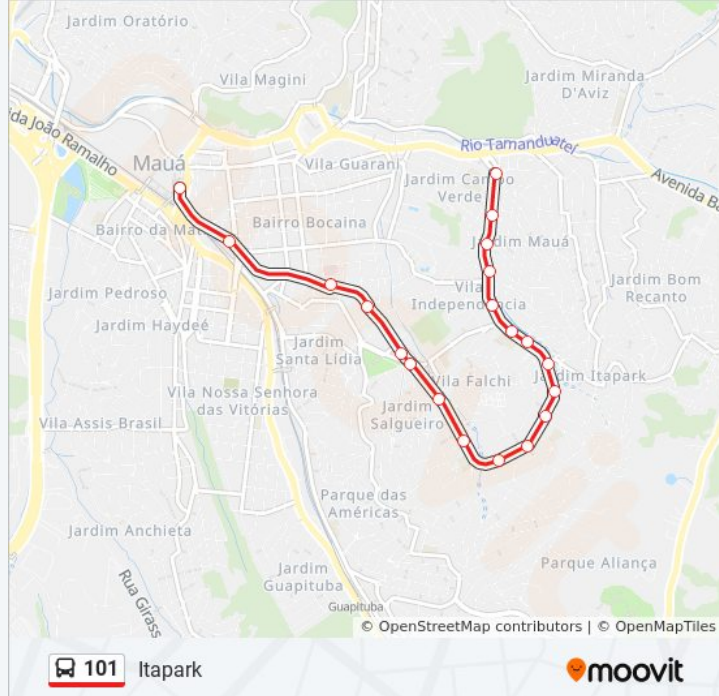

Rua Alonso Vasconcelos Pacheco 1593

Avenida Itapark 1193a

Horários da linha de ônibus 101

Tabela de horários sentido Terminal Mauá

Domingo	24 horas
Segunda-feira	24 horas
Terça-feira	24 horas
Quarta-feira	24 horas
Quinta-feira	24 horas
Sexta-feira	24 horas
Sábado	24 horas

Informações da linha de ônibus 101

Sentido: Terminal Mauá

Paradas: 21

Duração da viagem: 23 min

Resumo da linha:

Avenida Itapark

Avenida Itapark 221

Terminal Mauá