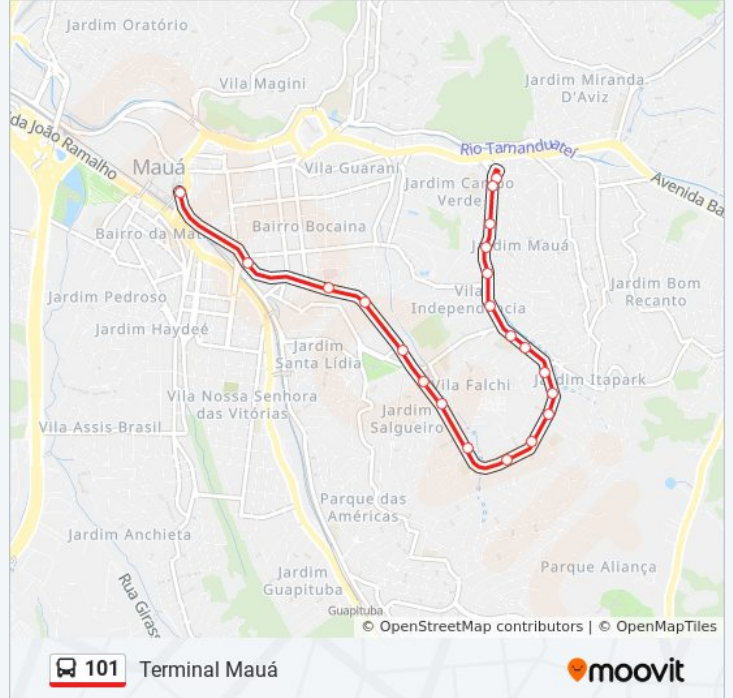

Sentido: Itapark

20 pontos

[VER OS HORÁRIOS DA LINHA](#)

Terminal Mauá

Rua Rio Branco, 632b

Rua Doutor João Aranha Neto 902

Avenida Itapark 1218

Avenida Itapark, 1634

Avenida Itapark 3642

Avenida Itapark, 3762

Avenida Itapark, 3984

Avenida Itapark 4220

Avenida Itapark, 4372-4402

Avenida Itapark, 4574

Avenida Itapark 4866

Horários da linha de ônibus 101

Tabela de horários sentido Itapark

Domingo	00:20 - 23:00
Segunda-feira	00:00 - 23:45
Terça-feira	00:15 - 23:45
Quarta-feira	00:15 - 23:45
Quinta-feira	00:15 - 23:45
Sexta-feira	00:15 - 23:45
Sábado	00:15 - 23:40

Informações da linha de ônibus 101

Sentido: Itapark

Paradas: 20

Duração da viagem: 24 min

Resumo da linha:

Sentido: Terminal Mauá

21 pontos

[VER OS HORÁRIOS DA LINHA](#)