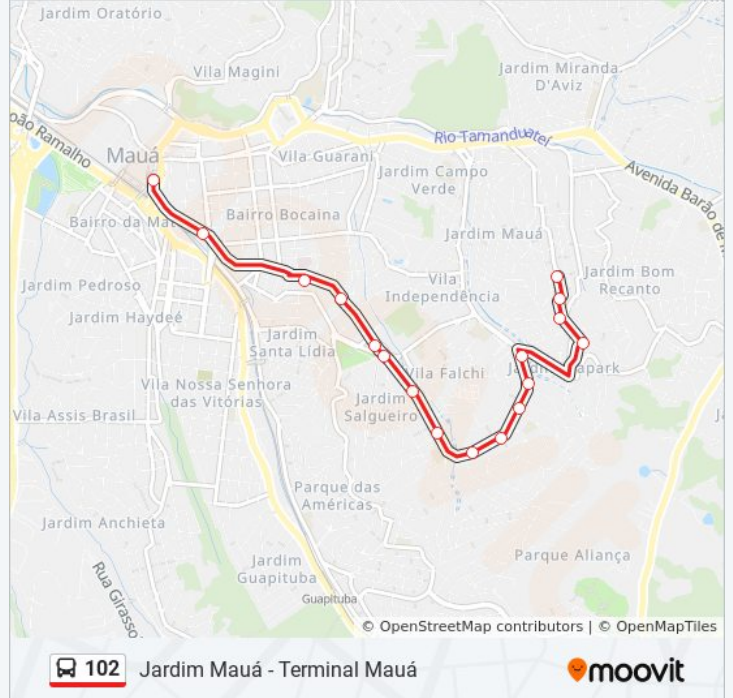

### Sentido: Jardim Mauá (Via Itapark)

17 pontos

[VER OS HORÁRIOS DA LINHA](#)

Terminal Mauá

Rua Rio Branco, 632b

Rua Doutor João Aranha Neto 902

Avenida Itapark 1218

Avenida Itapark, 1634

### Horários da linha de ônibus 102

Tabela de horários sentido Jardim Mauá (Via Itapark)

Domingo	00:00 - 23:40
Segunda-feira	00:20 - 23:40
Terça-feira	00:20 - 23:40
Quarta-feira	00:20 - 23:40
Quinta-feira	00:20 - 23:40
Sexta-feira	00:20 - 23:40
Sábado	00:20 - 23:20

### Informações da linha de ônibus 102

**Sentido:** Jardim Mauá (Via Itapark)

**Paradas:** 17

**Duração da viagem:** 25 min

**Resumo da linha:**

### Sentido: Terminal Mauá (Via Barão)

15 pontos

[VER OS HORÁRIOS DA LINHA](#)

Rua Inácio Barreta 292

Rua Inácio Barreta 79

Rua Horácio de Souza 05

Avenida Joaquim Chavasco 59

Rua Otacílio Gomes Pereira 117