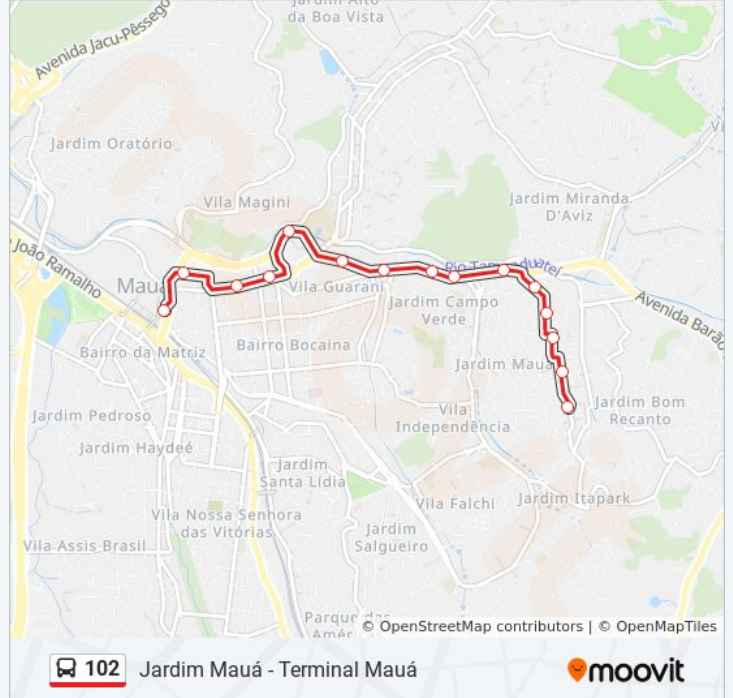

### Sentido: Terminal Mauá (Via Barão)

15 pontos

[VER OS HORÁRIOS DA LINHA](#)

Rua Inácio Barreta 292

Rua Inácio Barreta 79

Rua Horácio de Souza 05

Avenida Joaquim Chavasco 59

Rua Otacílio Gomes Pereira 117

### Horários da linha de ônibus 102

Tabela de horários sentido Terminal Mauá (Via Barão)

Domingo	00:20 - 23:20
Segunda-feira	00:00 - 23:20
Terça-feira	00:00 - 23:20
Quarta-feira	00:00 - 23:20
Quinta-feira	00:00 - 23:20
Sexta-feira	00:00 - 23:20
Sábado	00:00 - 23:40

### Informações da linha de ônibus 102

**Sentido:** Terminal Mauá (Via Barão)

**Paradas:** 15

**Duração da viagem:** 21 min

**Resumo da linha:**

### Sentido: Terminal Mauá (Via Itapark)

17 pontos

[VER OS HORÁRIOS DA LINHA](#)

Rua Inácio Barreta 292

Rua Caetano Aletto 164

Rua Caetano Aletto 274

Rua Caetano Aletto 496

Rua Caetano Aletto 1038a