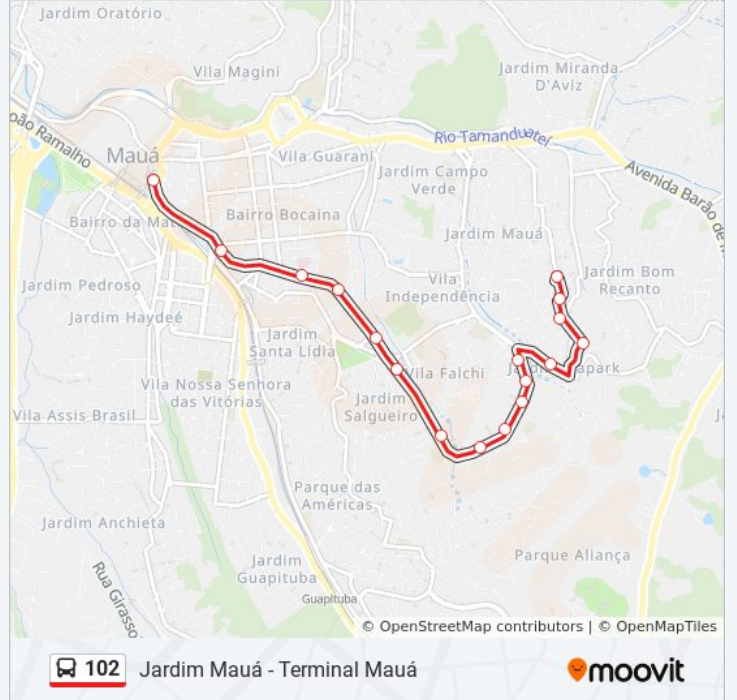

### Horários da linha de ônibus 102

Tabela de horários sentido Terminal Mauá (Via Itapark)

Domingo	03:40 - 14:48
Segunda-feira	03:40 - 23:20
Terça-feira	00:00 - 23:20
Quarta-feira	00:00 - 23:20
Quinta-feira	00:00 - 23:20
Sexta-feira	00:00 - 23:20
Sábado	00:00 - 14:48

### Informações da linha de ônibus 102

**Sentido:** Terminal Mauá (Via Itapark)

**Paradas:** 17

**Duração da viagem:** 21 min

**Resumo da linha:**

Os horários e os mapas do itinerário da linha de ônibus 102 estão disponíveis, no formato PDF offline, no site: [moovitapp.com](https://moovitapp.com). Use o [Moovit App](#) e viaje de transporte público por São Paulo e Região! Com o Moovit você poderá ver os horários em tempo real dos ônibus, trem e metrô, e receber direções passo a passo durante todo o percurso!