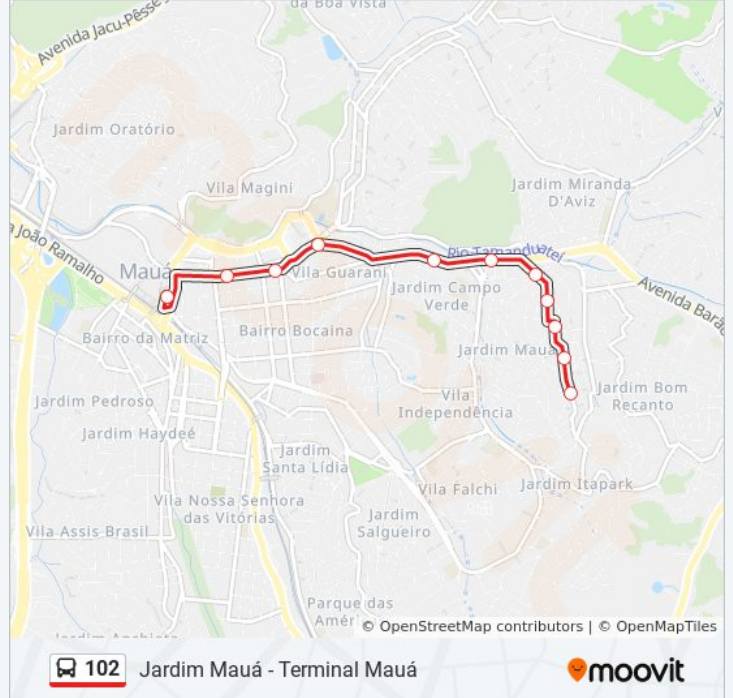

Terminal Mauá

Avenida Barão de Mauá 634

Avenida Doutor Getúlio Vargas, 882

Avenida Barão de Mauá, 1224

Avenida Barão de Mauá 2630

Avenida Barão de Mauá 2527

Rua Otacílio Gomes Pereira 146

Avenida Joaquim Chavasco 86

Rua Horácio de Souza 26

Rua Inácio Barreta 78

Rua Inácio Barreta 292

**Horários da linha de ônibus 102**

Tabela de horários sentido Jardim Mauá (Via Barão)

Domingo	04:00 - 14:24
Segunda-feira	04:00 - 14:55
Terça-feira	04:00 - 14:55
Quarta-feira	04:00 - 14:55
Quinta-feira	04:00 - 14:55
Sexta-feira	04:00 - 14:55
Sábado	04:00 - 14:48

**Informações da linha de ônibus 102****Sentido:** Jardim Mauá (Via Barão)**Paradas:** 11**Duração da viagem:** 15 min**Resumo da linha:**

### Sentido: Jardim Mauá (Via Itapark)

17 pontos

[VER OS HORÁRIOS DA LINHA](#)

Terminal Mauá

Rua Rio Branco, 632b

Rua Doutor João Aranha Neto 902

Avenida Itapark 1218

Avenida Itapark, 1634