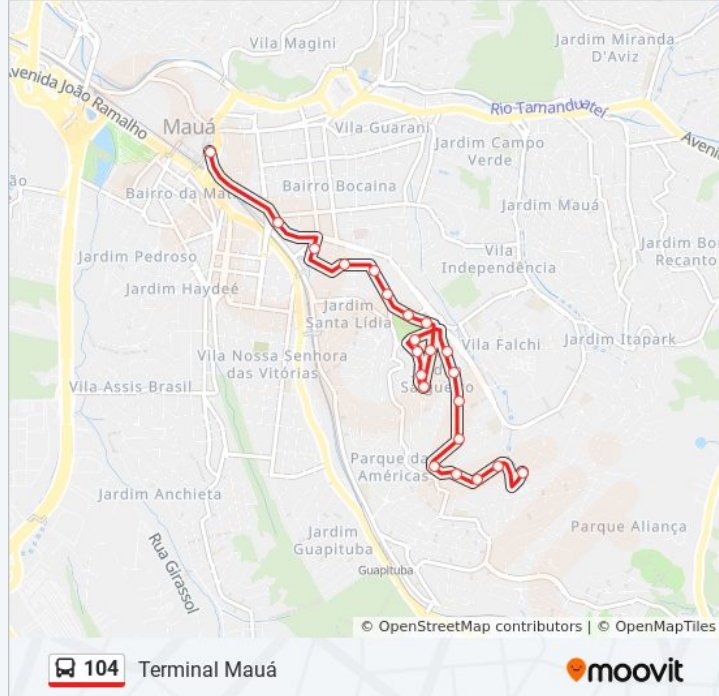

Doutor Vicente De Carvalho Bruno, 556

Rua Doutor Vicente De Carvalho Bruno 842

Doutor Vicente De Carvalho Bruno, 1059

Rua Nevada, 2

Rua Samuel Wainer 335

Rua Ivan Bernardo Da Silva

Rua Nevada, 486

Horários da linha de ônibus 104

Sentido: Terminal Mauá

22 pontos

[VER OS HORÁRIOS DA LINHA](#)

- Rua Nevada, 486
- Rua Alasca, 290
- Rua Alasca 101
- Rua Nevada 451
- Rua Samuel Wainer 1021
- Rua Doutor Vicente De Carvalho Bruno 775
- Rua Doutor Vicente De Carvalho Bruno 16
- Rua Doutor Vicente De Carvalho Bruno 293
- Rua Doutor Vicente De Carvalho Bruno 143
- Rua Três Américas 124
- Rua Três Américas 364
- Rua Paraguai 417
- Rua Paraguai 249
- Rua Paraguai 137
- Rua Dos Andradas 241
- Rua dos Andradas, 46
- Rua Ricardo Gonçalves 237
- Rua Ricardo Gonçalves 47

Informações da linha de ônibus 104

Sentido: Terminal Mauá

Paradas: 22

Duração da viagem: 19 min

Resumo da linha:

Rua Eduardo Prado, 2

Rua São Tomé 70

Avenida Itapark 221

Terminal Mauá

Os horários e os mapas do itinerário da linha de ônibus 104 estão disponíveis, no formato PDF offline, no site: moovitapp.com. Use o [Moovit App](#) e viaje de transporte público por São Paulo e Região! Com o Moovit você poderá ver os horários em tempo real dos ônibus, trem e metrô, e receber direções passo a passo durante todo o percurso!