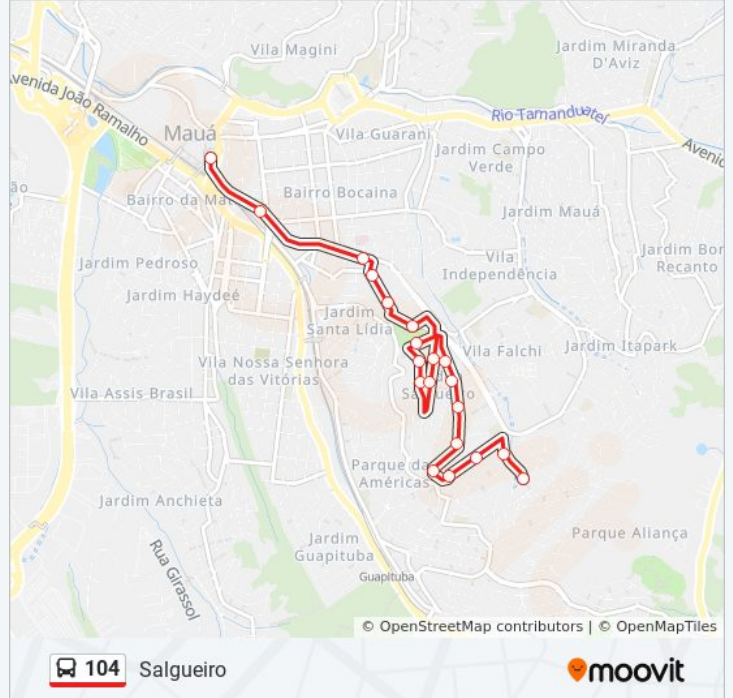

Sentido: Salgueiro

20 pontos

[VER OS HORÁRIOS DA LINHA](#)

Terminal Mauá

Rua Rio Branco, 632b

Rua Doutor João Aranha Neto 902

Rua Ricardo Gonçalves 30

Rua Ricardo Gonçalves, 221

Rua dos Andradas, 46

Rua Paraguai 188

Rua Paraguai 292

Rua Paraguai 450

Rua Três Américas 335

Rua Três Américas 145

Rua Doutor Vicente De Carvalho Bruno 268

Rua Doutor Vicente De Carvalho Bruno 382

Doutor Vicente De Carvalho Bruno, 556

Rua Doutor Vicente De Carvalho Bruno 842

Doutor Vicente De Carvalho Bruno, 1059

Rua Nevada, 2

Rua Samuel Wainer 335

Rua Ivan Bernardo Da Silva

Rua Nevada, 486

Horários da linha de ônibus 104

Sentido: Terminal Mauá

22 pontos

[VER OS HORÁRIOS DA LINHA](#)

- Rua Nevada, 486
- Rua Alasca, 290
- Rua Alasca 101
- Rua Nevada 451
- Rua Samuel Wainer 1021
- Rua Doutor Vicente De Carvalho Bruno 775
- Rua Doutor Vicente De Carvalho Bruno 16
- Rua Doutor Vicente De Carvalho Bruno 293
- Rua Doutor Vicente De Carvalho Bruno 143
- Rua Três Américas 124
- Rua Três Américas 364
- Rua Paraguai 417
- Rua Paraguai 249
- Rua Paraguai 137
- Rua Dos Andradas 241
- Rua dos Andradas, 46
- Rua Ricardo Gonçalves 237
- Rua Ricardo Gonçalves 47