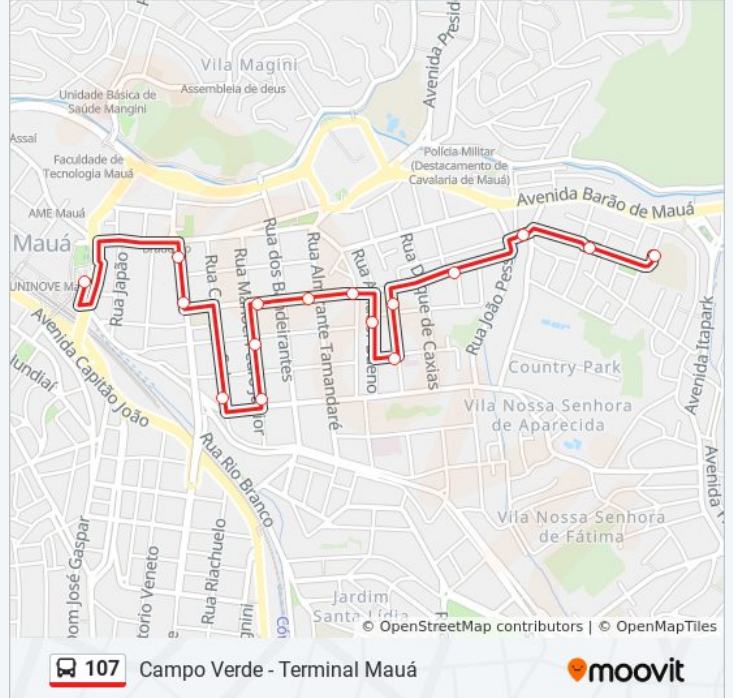

Sentido: Campo Verde

16 pontos

[VER OS HORÁRIOS DA LINHA](#)

Terminal Mauá
Rua General Osório, 2
Rua General Osório 206
Rua Campos Sáles, 580
Rua Manoel Pedro Júnior, 549
Rua Manoel Pedro Júnior, 381
Rua Santos Dumont, 230
Rua Santos Dumont 380
Rua Santos Dumont, 554
Rua Amador Bueno, 258
Rua Martim Afonso 50
Prudente De Moraes, 1
Rua Santos Dumont, 910
Rua Egídio Gazola 380
Rua Cesarina Ferreira, 214
Rua Barnabé Costa 65

Horários da linha de ônibus 107

Tabela de horários sentido Campo Verde

Domingo	00:10 - 23:30
Segunda-feira	00:10 - 23:30
Terça-feira	00:10 - 23:30
Quarta-feira	00:10 - 23:30
Quinta-feira	00:10 - 23:30
Sexta-feira	00:10 - 23:30
Sábado	00:10 - 23:30

Informações da linha de ônibus 107

Sentido: Campo Verde

Paradas: 16

Duração da viagem: 14 min

Resumo da linha:

Sentido: Terminal Mauá

18 pontos

[VER OS HORÁRIOS DA LINHA](#)

- Rua Barnabé Costa 65
- Rui Márcio Balde, 130
- Rui Márcio Balde, 418-422
- Rua Inácio José de Morais 291
- Rua Inácio José de Morais 169-211
- Rua Inácio José de Morais, 29-49
- Rua Cesarina Ferreira, 181-245
- Rua Egídio Gazola, 441-523
- Santos Dumont, 863-881
- Rua Duque de Caxias, 200
- Rua Martim Afonso 47
- Rua Amador Bueno, 258
- Rua Santos Dumont 579
- Rua Santos Dumont 405
- Rua Manoel Pedro Júnior 221
- Rua Manuel Pedro Júnior, 430
- Rua Rio Branco 280
- Terminal Mauá