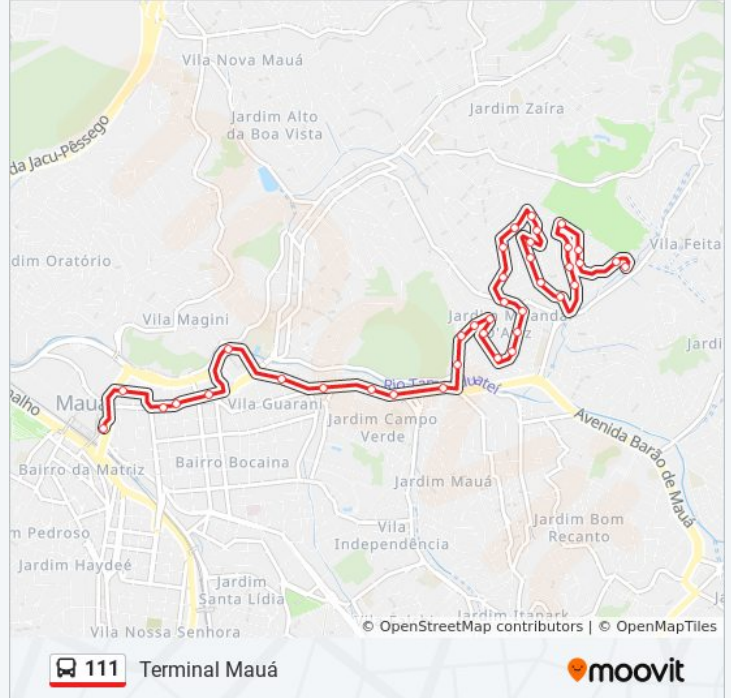

Avenida Dona Benedita Franco Da Veiga, 50

Avenida Benedita Franco Da Veiga 566

Rua Sílvio Alves de Araújo, 2

Rua Maria Júlia Da Silva, 2

Horários da linha de ônibus 111

Tabela de horários sentido Cruzeiro

Domingo	00:10 - 23:30
Segunda-feira	00:10 - 23:55
Terça-feira	00:55 - 23:55
Quarta-feira	00:55 - 23:55
Quinta-feira	00:55 - 23:55
Sexta-feira	00:55 - 23:55
Sábado	00:55 - 23:30

Rua Manoel da Nóbrega, 117-203

Rua Luzita, 334

Rua Luzita, 444

Rua José Bonifácio de Andrada e Silva 135

Rua José Bonifácio de Andrada e Silva, 1-77

Rua Marechal Agostinho dos Santos, 95-299

Avenida Barão De Mauá 2585

Avenida Barão de Mauá 634

Rua Luís Mariani 162

Terminal Mauá

Os horários e os mapas do itinerário da linha de ônibus 111 estão disponíveis, no formato PDF offline, no site: moovitapp.com. Use o [Moovit App](#) e viaje de transporte público por São Paulo e Região! Com o Moovit você poderá ver os horários em tempo real dos ônibus, trem e metrô, e receber direções passo a passo durante todo o percurso!