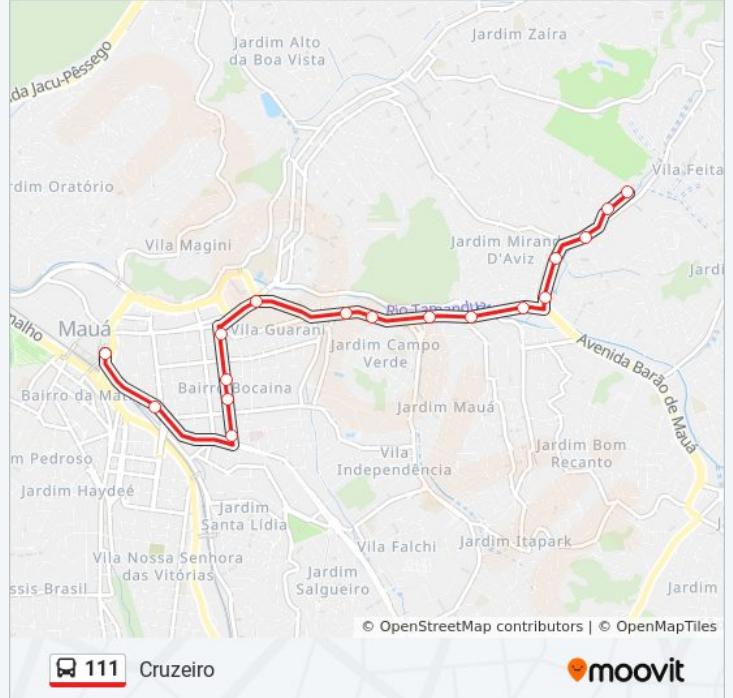

Sentido: Cruzeiro

17 pontos

[VER OS HORÁRIOS DA LINHA](#)

Terminal Mauá

Rua Rio Branco, 632b

Rua Almirante Tamandaré 707

Rua Almirante Tamandaré 448

Rua Almirante Tamandaré, 351

Avenida Dona Benedita Franco Da Veiga, 50

Avenida Benedita Franco Da Veiga 566

Rua Sílvio Alves de Araújo, 2

Rua Maria Júlia Da Silva, 2

Horários da linha de ônibus 111

Tabela de horários sentido Cruzeiro

Domingo	00:10 - 23:30
Segunda-feira	00:10 - 23:55
Terça-feira	00:55 - 23:55
Quarta-feira	00:55 - 23:55
Quinta-feira	00:55 - 23:55
Sexta-feira	00:55 - 23:55
Sábado	00:55 - 23:30

Informações da linha de ônibus 111

Sentido: Cruzeiro

Paradas: 17

Duração da viagem: 22 min

Resumo da linha:

Sentido: Terminal Mauá

38 pontos

[VER OS HORÁRIOS DA LINHA](#)