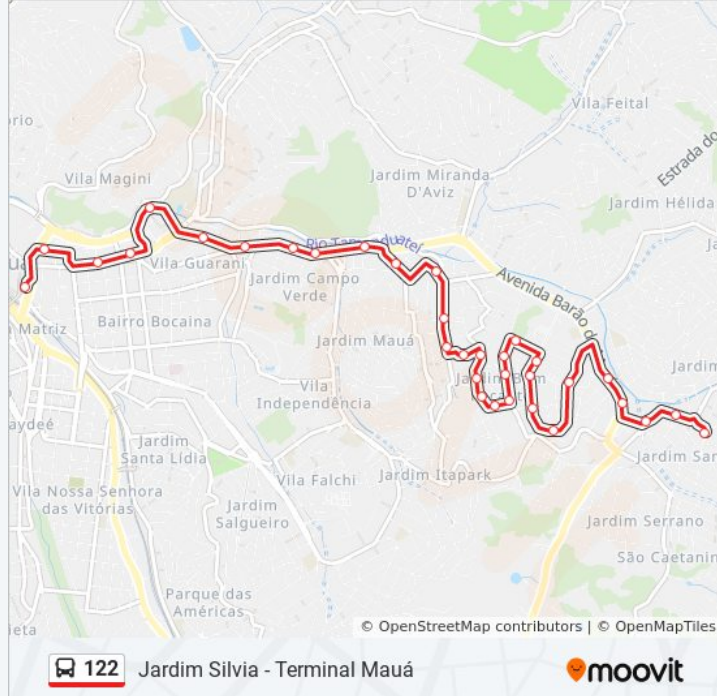

### Informações da linha de ônibus 122

**Sentido:** Bom Recanto - Terminal Mauá

**Paradas:** 33

**Duração da viagem:** 31 min

**Resumo da linha:**

Avenida Américo Tornero, 365

Rua Jaíro França 177

Rua Otacílio Gomes Pereira 117

Avenida Barão De Mauá 2585

Avenida Barão De Mauá, 2273-2337

Avenida Barão De Mauá, 2069-2163

Avenida Barão de Mauá, 1759

Avenida Barão de Mauá, 1499

Rua Cineasta Glauber Rocha 1654

Avenida Barão De Mauá, 963

### Sentido: Terminal - Bom Recanto

27 pontos

[VER OS HORÁRIOS DA LINHA](#)

Terminal Mauá

Rua Rio Branco, 632b

Rua Almirante Tamandaré 707

Rua Almirante Tamandaré 448

Rua Almirante Tamandaré, 351