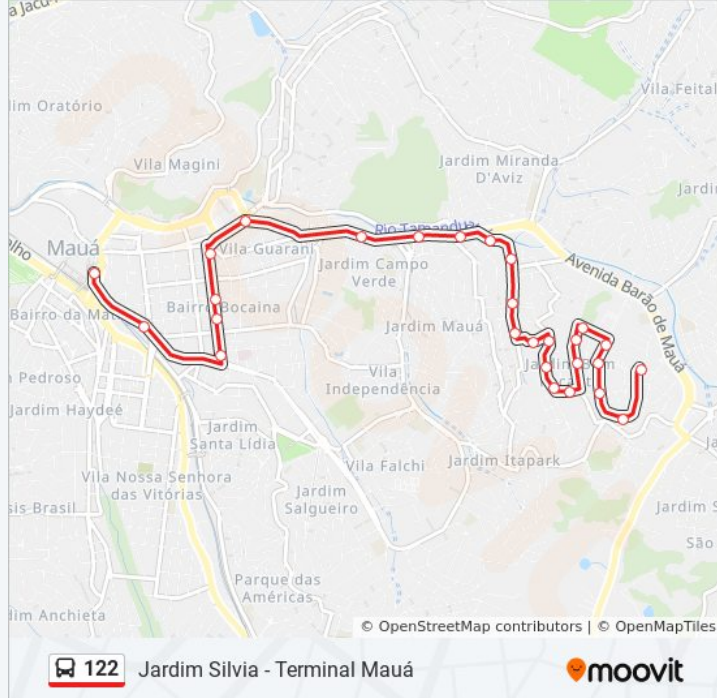

### Informações da linha de ônibus 122

**Sentido:** Terminal - Bom Recanto

**Paradas:** 27

**Duração da viagem:** 30 min

**Resumo da linha:**

Rua XV de Novembro, 1136

Rua XV De Novembro 1286

Rua XV de Novembro, 1370b

Rua São João, 607

Rua São João 449b

Rua Eugênio Cecon 28

Rua Ipê 368

Rua Ipê 498

Rua Ipê 704

Rua Avelino Antônio Cardoso 711

Rua Avelino Antônio Cardoso, 307

### Sentido: Terminal - Vila Ana

29 pontos

[VER OS HORÁRIOS DA LINHA](#)

Terminal Mauá

Rua Almirante Tamandaré 707

Rua Almirante Tamandaré 448

Rua Almirante Tamandaré, 351

Parada Igreja Prebeteriana De Mauá