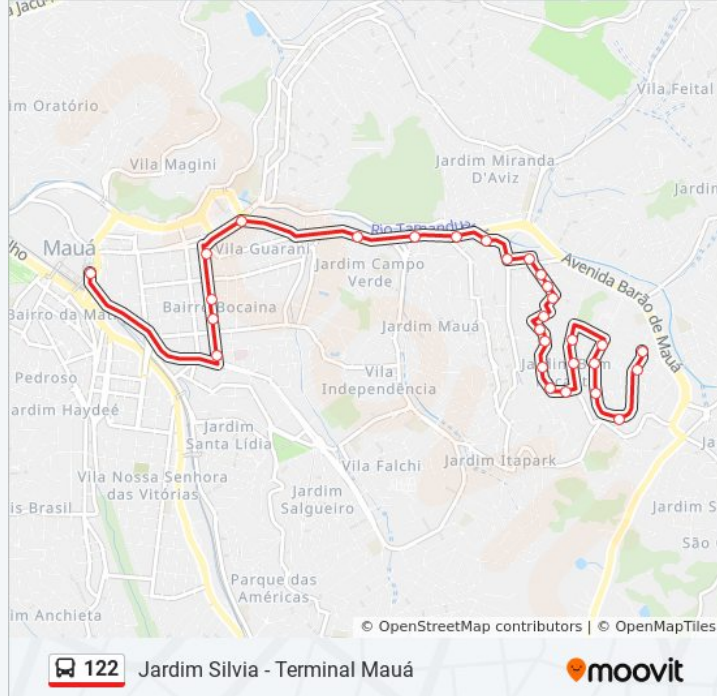

### Informações da linha de ônibus 122

**Sentido:** Terminal - Vila Ana

**Paradas:** 29

**Duração da viagem:** 29 min

**Resumo da linha:**

Rua XV de Novembro, 1136

Rua XV De Novembro 1286

Rua XV de Novembro, 1370b

Rua São João, 607

Rua São João 449b

Rua Ipê 368

Rua Ipê 498

Rua Ipê 704

Rua Avelino Antônio Cardoso 711

Rua Avelino Antônio Cardoso, 307

Rua Jonas Sakalauskas 2

### Sentido: Vila Ana - Terminal Mauá

34 pontos

[VER OS HORÁRIOS DA LINHA](#)

Rua Lourival de Almeida, 11

Avenida Barão de Mauá 5337

Avenida Barão de Mauá 5095

Avenida Barão De Mauá 4841a

Avenida Barão De Mauá 4641