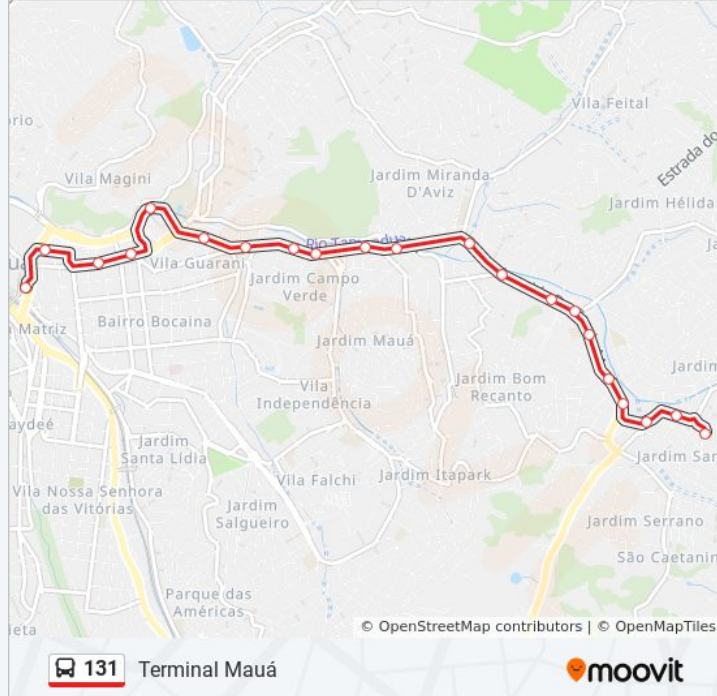

Sentido: Terminal Mauá

21 pontos

[VER OS HORÁRIOS DA LINHA](#)

Terminal Municipal do Jardim Itapeva

Avenida Barão de Mauá 5337

Avenida Barão de Mauá 5095

Avenida Barão De Mauá 4841a

Avenida Barão De Mauá 4641

Avenida Barão De Mauá, 2069-2163

Avenida Barão de Mauá, 1759

Avenida Barão de Mauá, 1499

Rua Cineasta Glauber Rocha 1654

Avenida Barão De Mauá, 963

Horários da linha de ônibus 131

Tabela de horários sentido Terminal Mauá

Domingo	24 horas
Segunda-feira	24 horas
Terça-feira	24 horas
Quarta-feira	24 horas
Quinta-feira	24 horas
Sexta-feira	24 horas
Sábado	24 horas

Informações da linha de ônibus 131

Sentido: Terminal Mauá

Paradas: 21

Duração da viagem: 26 min

Resumo da linha:

Avenida Barão de Mauá 733

Rua Luís Mariani 162

Terminal Mauá

Os horários e os mapas do itinerário da linha de ônibus 131 estão disponíveis, no formato PDF offline, no site: moovitapp.com. Use o [Moovit App](#) e viaje de transporte público por São Paulo e Região! Com o Moovit você poderá ver os horários em tempo real dos ônibus, trem e metrô, e receber direções passo a passo durante todo o percurso!