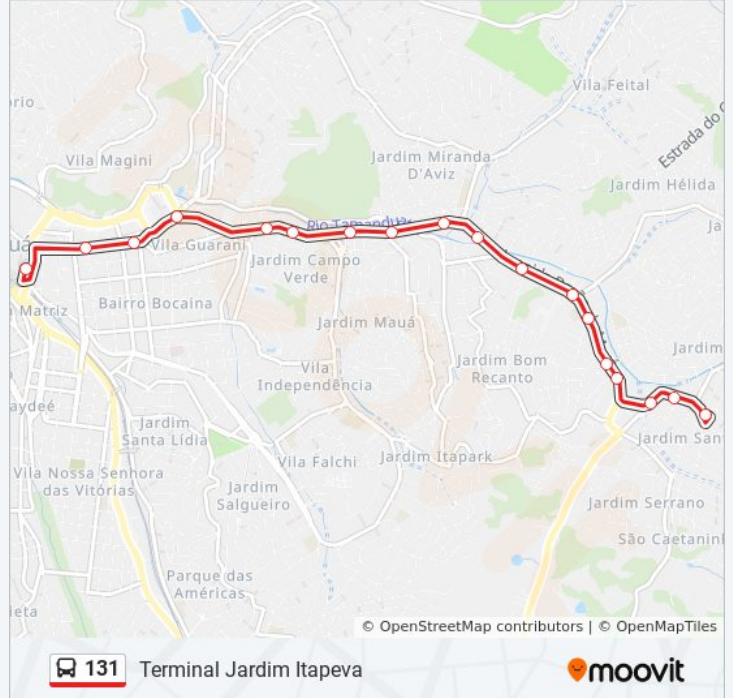

Sentido: Terminal Jardim Itapeva

18 pontos

[VER OS HORÁRIOS DA LINHA](#)

Terminal Mauá

Avenida Barão de Mauá 634

Avenida Doutor Getúlio Vargas, 882

Avenida Barão de Mauá, 1224

Avenida Barão De Mauá 1880

Avenida Barão de Mauá 4548

Avenida Barão De Mauá, 4624

Avenida Barão de Mauá 4992

Avenida Barão De Mauá 5150

Terminal Municipal do Jardim Itapeva

Horários da linha de ônibus 131

Tabela de horários sentido Terminal Jardim Itapeva

Domingo	00:20 - 23:55
Segunda-feira	00:15 - 23:40
Terça-feira	00:00 - 23:40
Quarta-feira	00:00 - 23:40
Quinta-feira	00:00 - 23:40
Sexta-feira	00:00 - 23:40
Sábado	00:00 - 23:40

Informações da linha de ônibus 131**Sentido:** Terminal Jardim Itapeva**Paradas:** 18**Duração da viagem:** 24 min**Resumo da linha:**

Sentido: Terminal Mauá

21 pontos

[VER OS HORÁRIOS DA LINHA](#)

Terminal Municipal do Jardim Itapeva

Avenida Barão de Mauá 5337

Avenida Barão de Mauá 5095

Avenida Barão De Mauá 4841a

Avenida Barão De Mauá 4641