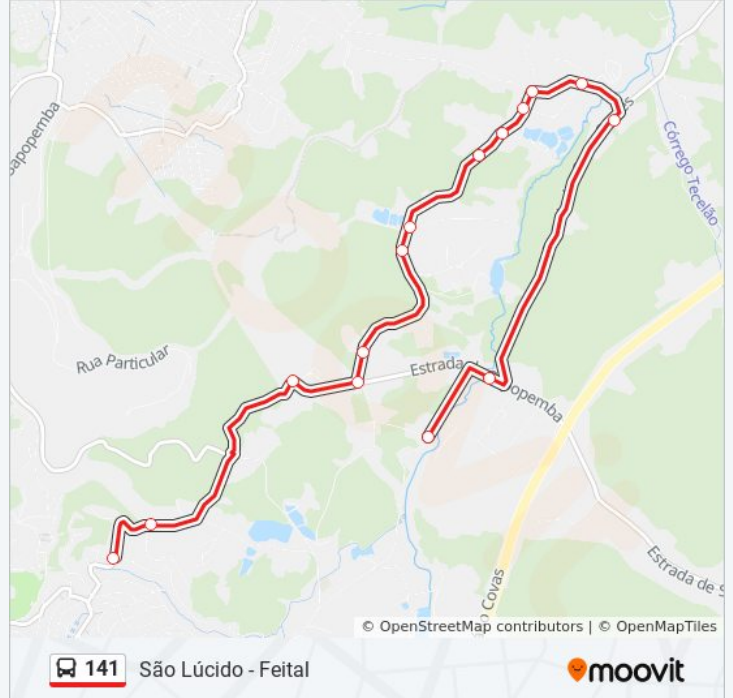

**Sentido: Jardim Feital**

15 pontos

[VER OS HORÁRIOS DA LINHA](#)

Estrada Do Carneiro, 4613

Estrada de Sapopemba 8055

Estrada Dos Fernandes, 10609

Estrada Iguatemi, 913

Rua Regina Maria De Lourdes Nascimento 2518

Rua Regina Maria De Lourdes Nascimento 129

Estrada Sapopemba 329

Estrada Sapopemba 2202-2214

Avenida Dona Benedita Franca Da Veiga 4415

Avenida Dona Benedita Franca da Veiga 2445

**Horários da linha de ônibus 141**

Tabela de horários sentido Jardim Feital

Domingo	24 horas
Segunda-feira	24 horas
Terça-feira	24 horas
Quarta-feira	24 horas
Quinta-feira	24 horas
Sexta-feira	24 horas
Sábado	24 horas

**Informações da linha de ônibus 141****Sentido:** Jardim Feital**Paradas:** 15**Duração da viagem:** 28 min**Resumo da linha:**

### Sentido: São Lucido

6 pontos

[VER OS HORÁRIOS DA LINHA](#)

Avenida Dona Benedita Franco Da Veiga, 2486-2734 -

Estrada Do Schenk 44

Estrada Sapopemba 2199

Parada Chacara São Lúcido

Estrada Sapopemba 26950