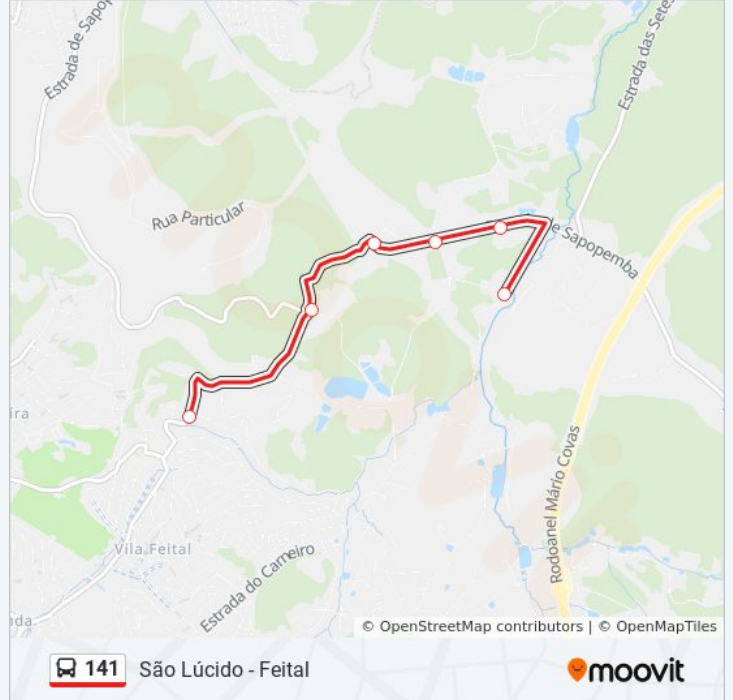

### Sentido: São Lucido

6 pontos

[VER OS HORÁRIOS DA LINHA](#)

Avenida Dona Benedita Franco Da Veiga, 2486-2734 -

Estrada Do Schenk 44

Estrada Sapopemba 2199

Parada Chacara São Lúcido

Estrada Sapopemba 26950

### Horários da linha de ônibus 141

Tabela de horários sentido São Lucido

Domingo	24 horas
Segunda-feira	24 horas
Terça-feira	24 horas
Quarta-feira	24 horas
Quinta-feira	24 horas
Sexta-feira	24 horas
Sábado	24 horas

### Informações da linha de ônibus 141

**Sentido:** São Lucido

**Paradas:** 6

**Duração da viagem:** 12 min

**Resumo da linha:**

Os horários e os mapas do itinerário da linha de ônibus 141 estão disponíveis, no formato PDF offline, no site: [moovitapp.com](https://moovitapp.com). Use o [Moovit App](#) e viaje de transporte público por São Paulo e Região! Com o Moovit você poderá ver os horários em tempo real dos ônibus, trem e metrô, e receber direções passo a passo durante todo o percurso!