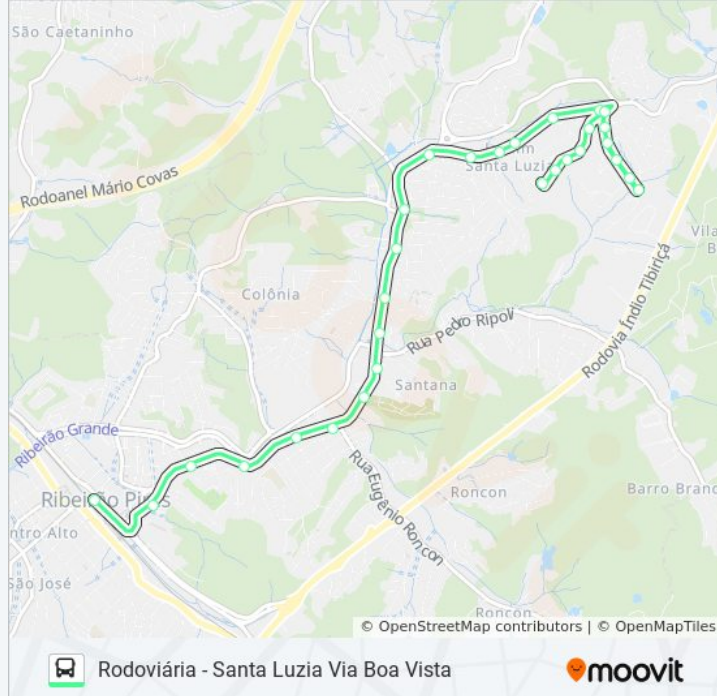

Rua Professor Antônio Nunes, 200

Rua Professor Antônio Nunes, 440

Rua Professor Antônio Nunes, 555

Rua Professor Antônio Nunes, 551

Rua Professor Antônio Nunes, 1182

Rua Ipanema, 47

Rua Salvador Rípoli, 345

**Informações da linha de ônibus 33 SANTA LUZIA****Sentido:** Rodoviária - Santa Luzia Via Boa Vista**Paradas:** 29**Duração da viagem:** 21 min**Resumo da linha:**

Rua Salvador Rípoli, 341-387

Rua Salvador Rípoli, 115-169

Rua Salvador Rípoli, 86-100

Rua Copacabana, 165-203

Rua Copacabana, 30

Rua Colorado, 285

Rua Colorado, 245-465

Rua Colorado, 531

Rua Apólo, 31

### Sentido: Rodoviária - Santa Luzia Via Hollywood

26 pontos

[VER OS HORÁRIOS DA LINHA](#)

Rua Capitão José Galo

Rua João Domingues de Oliveira 248

Avenida Francisco Monteiro 308

Avenida Francisco Monteiro, 672-738