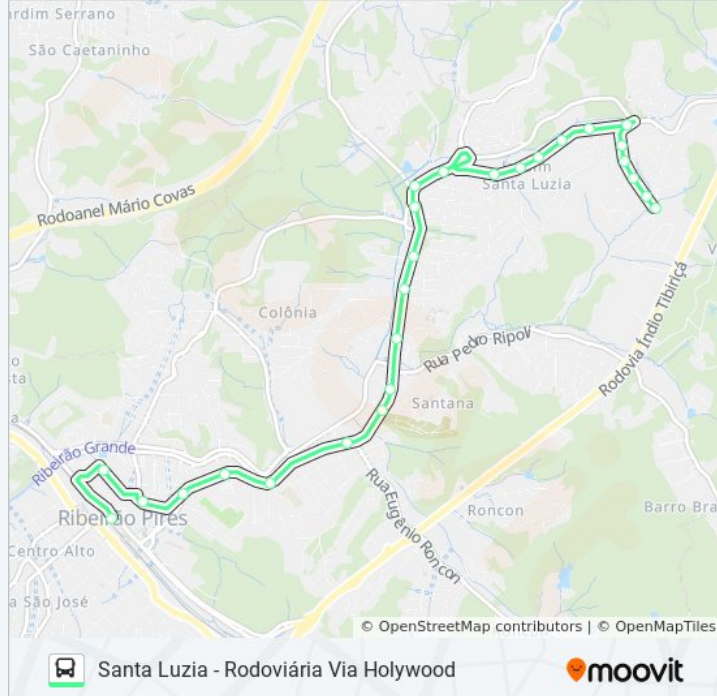

### Informações da linha de ônibus 33 SANTA LUZIA

**Sentido:** Santa Luzia - Rodoviária Via Hollywood

**Paradas:** 26

**Duração da viagem:** 20 min

**Resumo da linha:**

Avenida Francisco Monteiro, 1701

Avenida Francisco Monteiro, 1311-1383

Avenida Francisco Monteiro 766

Av. Francisco Monteiro

Avenida Francisco Monteiro

Rua Boa Vista 31

Rua Padre Marcos Simoni

Rua Capitão José Galo

### Sentido: Santa Luzia - Rodoviária Via Hollywood / Boa Vista

31 pontos

[VER OS HORÁRIOS DA LINHA](#)

Rua Ipanema, 47

Rua Salvador Rípoli, 345

Rua Salvador Rípoli, 341-387

Rua Salvador Rípoli, 115-169

Rua Salvador Rípoli, 86-100