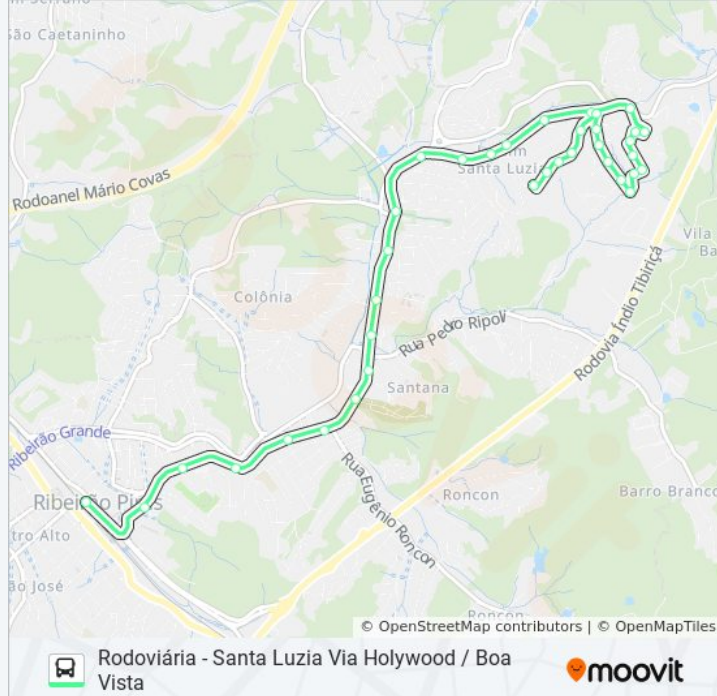

Rua Monte Alto, 13

Rua Primavera, 123-193

Rua Sumaré, 63

Rua Itororó, 268

Rua Itororó, 378

Rua Pacífico, 2-72

Rua Ipanema, 47

### Sentido: Santa Luzia - Rodoviária Via Boa Vista

22 pontos

[VER OS HORÁRIOS DA LINHA](#)

Rua Apólo, 31

Rua Tabarana, 83

Rua Itamarati, 2-6

Rua do Progresso, 3

Rua Professor Antônio Nunes, 457-461