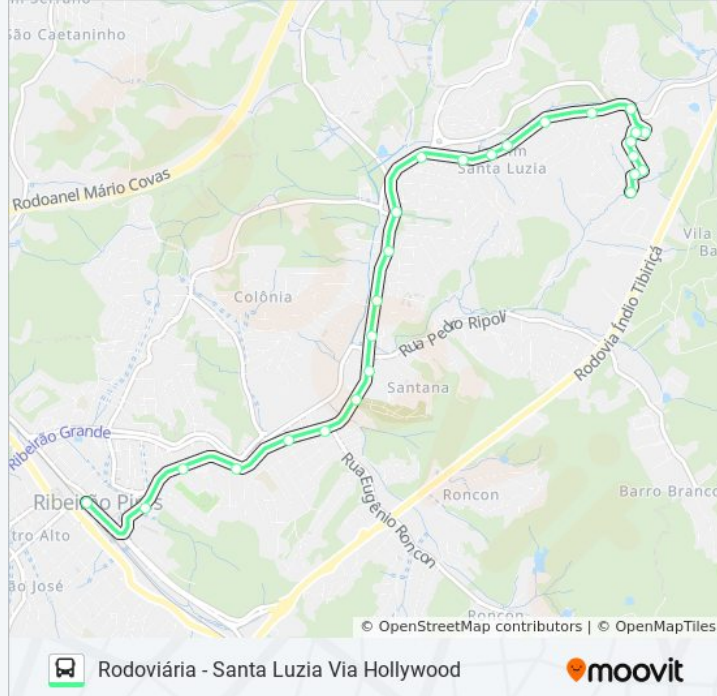

Rua Primavera, 123-193

Rua Sumaré, 63

Rua Itororó, 268

Rua Itororó, 378

Rua Pacífico, 2-72

Rua Ipanema, 47

### Sentido: Rodoviária - Santa Luzia Via Hollywood / Boa Vista

26 pontos

[VER OS HORÁRIOS DA LINHA](#)

Rua Capitão José Galo

Rua João Domingues de Oliveira 248

Avenida Francisco Monteiro 308

Avenida Francisco Monteiro, 672-738