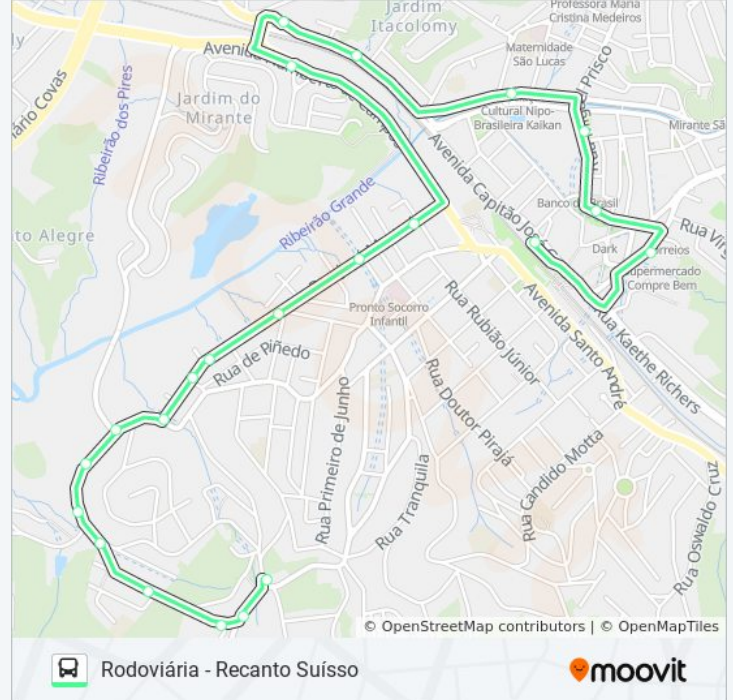

15 pontos

[VER OS HORÁRIOS DA LINHA](#)

Rua São Paulo, 37-131

Rua Manoel Dias Marcelino, 381-391

Rua Manoel Dias Marcelino, 164-296

Rua Manoel Dias Marcelino, 117

Rua Major Cardim, 1095-1113

Rua Irineu Fernandes Souza, 22

## Sentido: Rodoviária - Recanto Suíço

22 pontos

[VER OS HORÁRIOS DA LINHA](#)

Rua Capitão José Galo

Rua João Domingues de Oliveira 248

Rua Boa Vista 31

Rua Miguel Prisco

Avenida Brasil 193

## Informações da linha de ônibus 26 RECANTO SUISSO

**Sentido:** Rodoviária - Recanto Suíço

**Paradas:** 22

**Duração da viagem:** 24 min

**Resumo da linha:**

Rua Francisco de Carvalho, 71-219

Rua Francisco de Carvalho, 350-484

Rua Sete de Setembro, 275-413

Rua São Paulo, 37-131

Os horários e os mapas do itinerário da linha de ônibus 26 RECANTO SUISSO estão disponíveis, no formato PDF offline, no site: [moovitapp.com](https://moovitapp.com). Use o [Moovit App](#) e viaje de transporte público por São Paulo e Região! Com o Moovit você poderá ver os horários em tempo real dos ônibus, trem e metrô, e receber direções passo a passo durante todo o percurso!