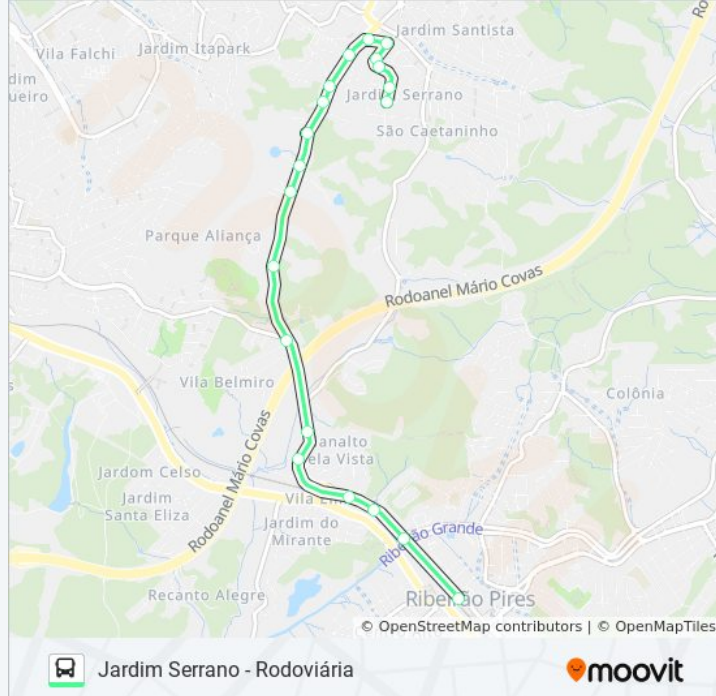

24 pontos

[VER OS HORÁRIOS DA LINHA](#)

Rua Aristίδes Cerezoli, 47-51  
Rua Adélia Renzeti, 353-401  
Rua Adélia Renzeti, 249-277  
Rua Adélia Renzeti, 51-125  
Rua Adélia Renzeti, 12  
Rua Campinas, 2-26  
Avenida João Baldi, 1107-1127  
Rua Campinas, 2-26  
Rua Campinas, 26a  
Rua Aurora Ribeiro, 2-106  
Rua Paulo Ferreira, 2-68  
Rua Guatapar, 389  
Rua Ozerias Rodrigues de Oliveira, 2-76  
Estrada da Cooperativa, 2-30  
Estrada da Cooperativa, 215  
Estrada da Cooperativa, 1301-1441  
Estrada da Cooperativa, 1695-1859  
Estrada da Cooperativa 44  
Rua Capito Jos Galo, 1365-1405  
Rua Capito Jos Galo 1178  
Rua Capito Jos Galo, 1105-1127

**Informaes da linha de nibus 30 JARDIM SERRANO****Sentido:** Jardim Serrano - Rodoviria**Paradas:** 24**Durao da viagem:** 22 min**Resumo da linha:**

Rua Capitão José Galo, 953-985

Rua Capitão José Galo, 717-749

Rua Capitão José Galo

### Sentido: Rodoviária - Jardim Serrano

33 pontos

[VER OS HORÁRIOS DA LINHA](#)

Rua Capitão José Galo

Rua João Domingues de Oliveira 248

Rua Boa Vista 31

Rua Miguel Prisco

Avenida Brasil 193