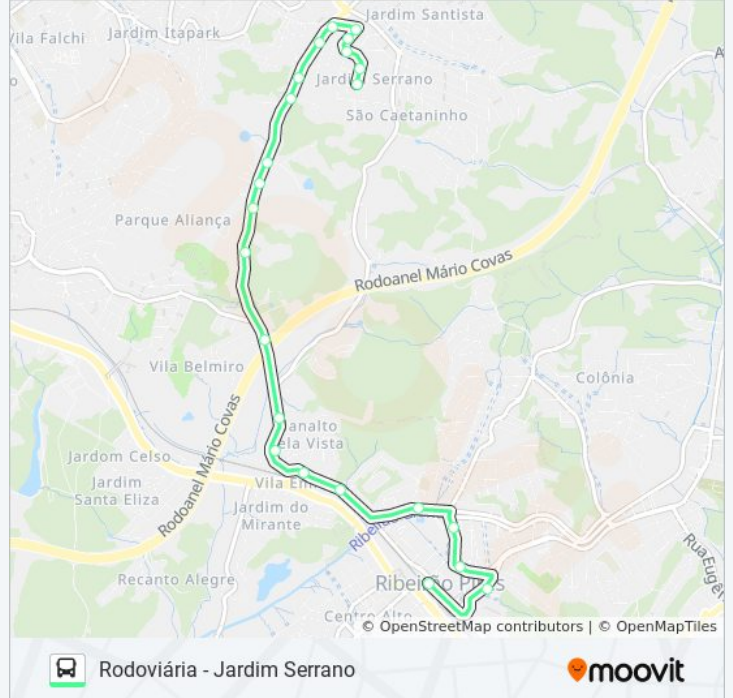

### Sentido: Rodoviária - Jardim Serrano

33 pontos

[VER OS HORÁRIOS DA LINHA](#)

Rua Capitão José Galo

Rua João Domingues de Oliveira 248

Rua Boa Vista 31

Rua Miguel Prisco

Avenida Brasil 193

### Informações da linha de ônibus 30 JARDIM SERRANO

**Sentido:** Rodoviária - Jardim Serrano

**Paradas:** 33

**Duração da viagem:** 32 min

**Resumo da linha:**

Rua Adalberto Augusto, 26

Rua Adalberto Augusto, 66-86

Rua Adalberto Augusto, 2-34

Rua dos Ipês, 1-187

Avenida das Aleluias, 109

Estrada Antônio Tolezano, 4140-4206

Rua Guatapar, 601-623

Rua Guatapar, 535-563

Guatapar, 224

Rua Guatapar, 147

Rua Guatapar, 515-565

Adlia Renzette, 1191

Adlia Renzeti, 68-266

Adlia Renzeti, 380

Rua Aristdes Cerezoli, 47-51

Os horrios e os mapas do itinerrio da linha de nibus 30 JARDIM SERRANO esto disponveis, no formato PDF offline, no site: [moovitapp.com](https://moovitapp.com). Use o [Moovit App](#) e viaje de transporte pblico por So Paulo e Regio! Com o Moovit voc poder ver os horrios em tempo real dos nibus, trem e metr, e receber direes passo a passo durante todo o percurso!