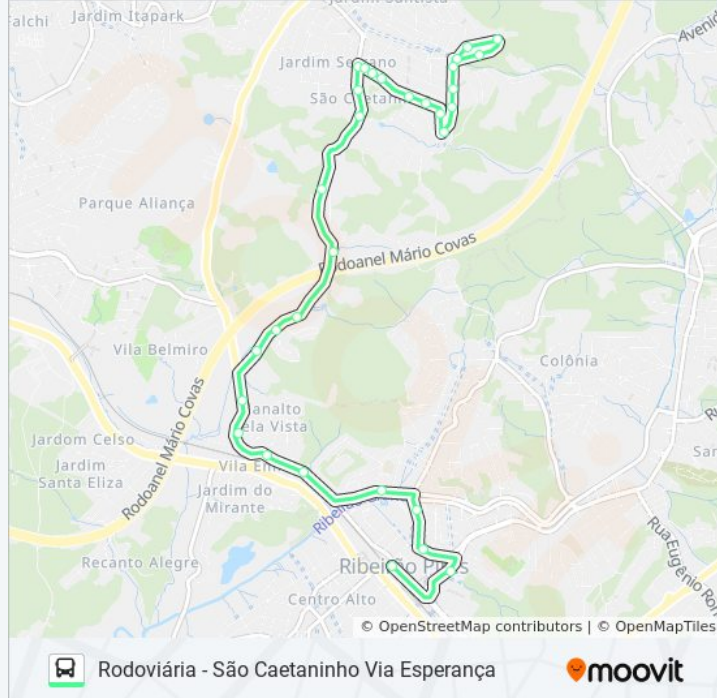

33 pontos

[VER OS HORÁRIOS DA LINHA](#)

Terminal Rodoviario De Ribeirao Pires

Rua João Domingues de Oliveira 248

Rua Boa Vista, 31

Rua Miguel Prisco

Av. Pref. Valdirio Prisco, 305 - Centro, Ribeirão Pires

Rua Capitão José Galo 810

Rua José Balarine, 1884

Estrada Antônio Tolezano, 4140-4206

Rua Guatapar, 601-623

Rua Guatapar, 535-563

Rua Guatapar, 463-507

Rua Guatapar, 147

Rua Guatapar, 515-565

Rua Aurora Ribeiro, 96

Rua Adlia Renzeti, 38

Rua Adlia Renzeti, 68-264

Rua Adlia Renzeti, 380

Rua Adlia Renzeti 510

Rua So Caetano, 70-98

Rua Aristdes Cerezoli, 312-374

Rua Aristdes Cerezoli, 48-310

Rua Aristdes Cerezoli, 47-51

Sentido: Rodoviria - So Caetaninho Via Esperncia / Chacar

37 pontos

[VER OS HORRIOS DA LINHA](#)

Rua Capito Jos Galo

Rua Joo Domingues de Oliveira 248

Rua Boa Vista 31

Rua Miguel Prisco

Avenida Brasil 193