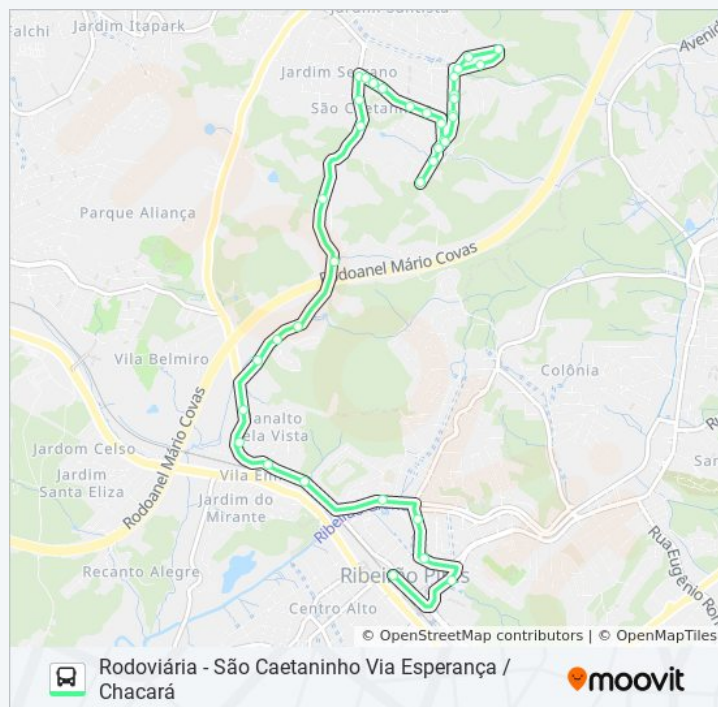

Sentido: São Caetaninho - Rodoviária Via Chacarã

20 pontos

[VER OS HORÁRIOS DA LINHA](#)

Avenida João Baldi, 1107-1127

Rua Campinas, 2-26

Horários da linha de ônibus 35 SÃO CAETANINHO

Tabela de horários sentido São Caetaninho - Rodoviária Via Chacarã

Domingo	04:37 - 22:28
Segunda-feira	04:30 - 23:29
Terça-feira	04:30 - 23:29

Rua Ozerias Rodrigues de Oliveira, 2-76

Rua Guatapar, 601-623

Estrada Antnio Tolezano, 1697-4137

Estrada da Cooperativa, 2-30

Estrada da Cooperativa, 1180-1300