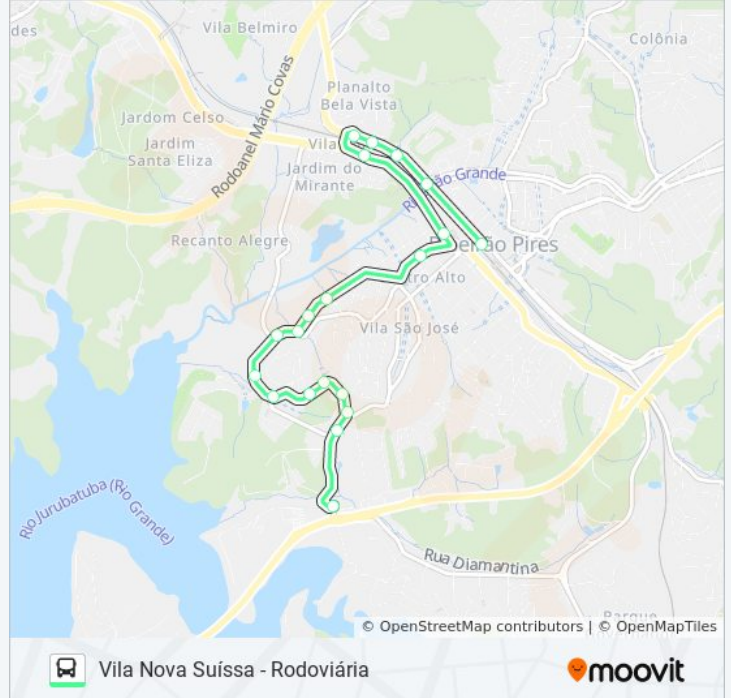

Use o aplicativo do Moovit para encontrar a estação de ônibus da linha 22 VILA NOVA SUÍSSA mais perto de você e descubra quando chegará a próxima linha de ônibus 22 VILA NOVA SUÍSSA.

Sentido: Rodoviária - Vila Nova Suíssa

[VER OS HORÁRIOS DA LINHA](#)

Rua Rio Grande, 28

Rua Sete de Setembro, 275-413

Rua São Paulo, 37-131

Rua Antônio Pereira de Figueiredo, 2-80

Rua Antônio Pereira de Figueiredo, 80-190

Rua Lourenço Pavani, 302-440

Sentido: Vila Nova Suíssa - Rodoviária

Paradas: 20

Duração da viagem: 23 min

Resumo da linha:

Rua Capitão José Galo, 717-749

Rua Capitão José Galo

Os horários e os mapas do itinerário da linha de ônibus 22 VILA NOVA SUISSA estão disponíveis, no formato PDF offline, no site: moovitapp.com. Use o [Moovit App](#) e viaje de transporte público por São Paulo e Região! Com o Moovit você poderá ver os horários em tempo real dos ônibus, trem e metrô, e receber direções passo a passo durante todo o percurso!