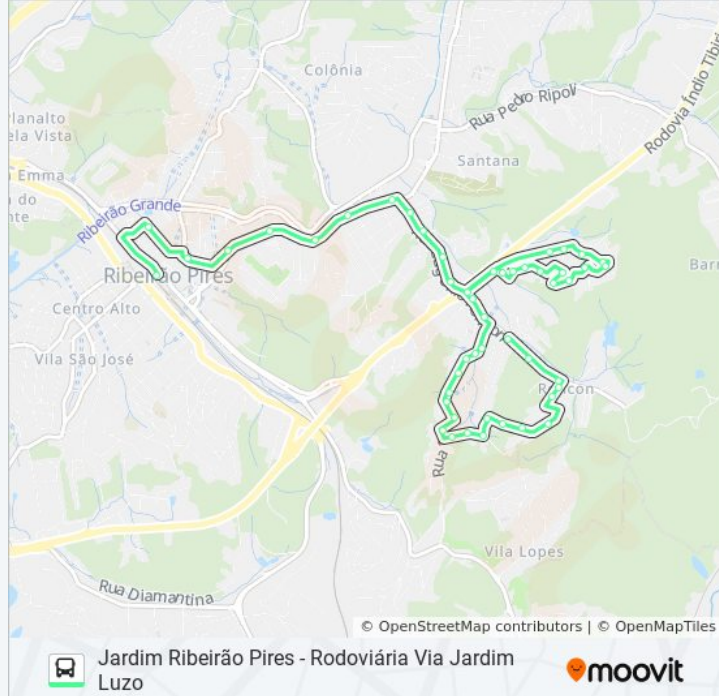

Avenida Francisco Monteiro, 1311-1383

Avenida Francisco Monteiro, 1053

Avenida Francisco Monteiro 766

Av. Francisco Monteiro

Avenida Francisco Monteiro

Rua Boa Vista 31

Rua Padre Marcos Simoni

Rua Capitão José Galo

Sentido: Rodoviária - Jardim Ribeirão Pires

19 pontos

[VER OS HORÁRIOS DA LINHA](#)

Rua Capitão José Galo

Rua João Domingues de Oliveira 248

Avenida Francisco Monteiro 308

Horários da linha de ônibus 29 JARDIM RIBEIRÃO PIRES

Tabela de horários sentido Rodoviária - Jardim Ribeirão Pires

Domingo	05:03 - 13:09
Segunda-feira	04:58 - 13:49
Terça-feira	04:58 - 13:49

Avenida Francisco Monteiro, 672-738

Avenida Francisco Monteiro

Avenida Francisco Monteiro, 1372