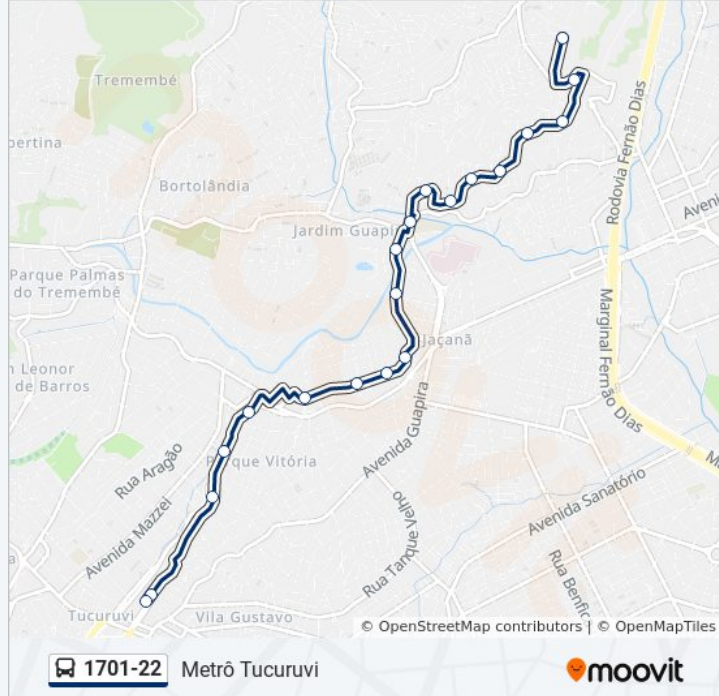

Rua Pero Vidal 1034

Av. Jaçanã 78

Av. Jaçanã, 444

Av. Jaçanã, 611

Av. Jaçanã, 764

Av. Paulo Lincoln do Valle Pontin, 226

Av. Paulo Lincoln do Valle Pontin, 261

Av. Paulo Lincoln do Valle Pontin, 550

Av. Jaçanã, 77

R. Arube, 69

Avenida Doutor Antônio Maria Laet 1745

Av. Dr. Antônio Maria Laet 1215-1271

Horários da linha de ônibus 1701-22

Tabela de horários sentido Metrô Tucuruvi

Domingo	Fora de Operação
Segunda-feira	04:15 - 08:05
Terça-feira	04:15 - 08:05
Quarta-feira	04:15 - 08:05
Quinta-feira	04:15 - 08:05
Sexta-feira	04:15 - 08:05
Sábado	Fora de Operação

Informações da linha de ônibus 1701-22

Sentido: Metrô Tucuruvi

Paradas: 21

Duração da viagem: 23 min

Resumo da linha:

R. Dr. Moacir Vaz de Andrade, 501

Terminal Metrô Tucuruvi 2

Terminal Metrô Tucuruvi

Os horários e os mapas do itinerário da linha de ônibus 1701-22 estão disponíveis, no formato PDF offline, no site: moovitapp.com. Use o [Moovit App](#) e viaje de transporte público por São Paulo e Região! Com o Moovit você poderá ver os horários em tempo real dos ônibus, trem e metrô, e receber direções passo a passo durante todo o percurso!