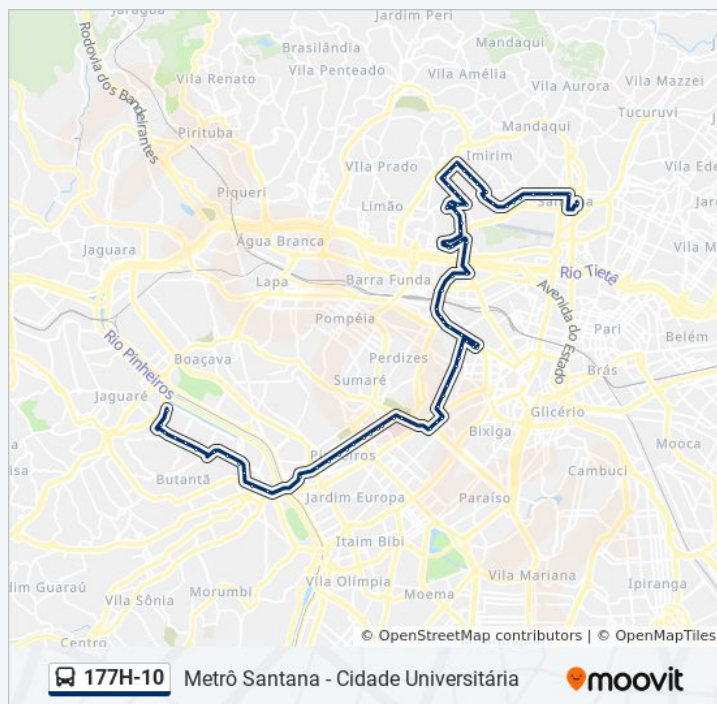

177H-10

Metrô Santana - Cidade Universitária

Use O App

A linha de ônibus 177H-10 | (Metrô Santana - Cidade Universitária) tem 2 itinerários.

(1) Cid. Universitária: 00:00 - 23:35(2) Metrô Santana: 00:30 - 23:55

## Informações da linha de ônibus 177H-10

**Sentido:** Metrô Santana

**Paradas:** 76

**Duração da viagem:** 111 min

**Resumo da linha:**

R. Mário de Andrade, 190

Av. Pacaembu, 35

Av. Dr. Abraão Ribeiro, 53