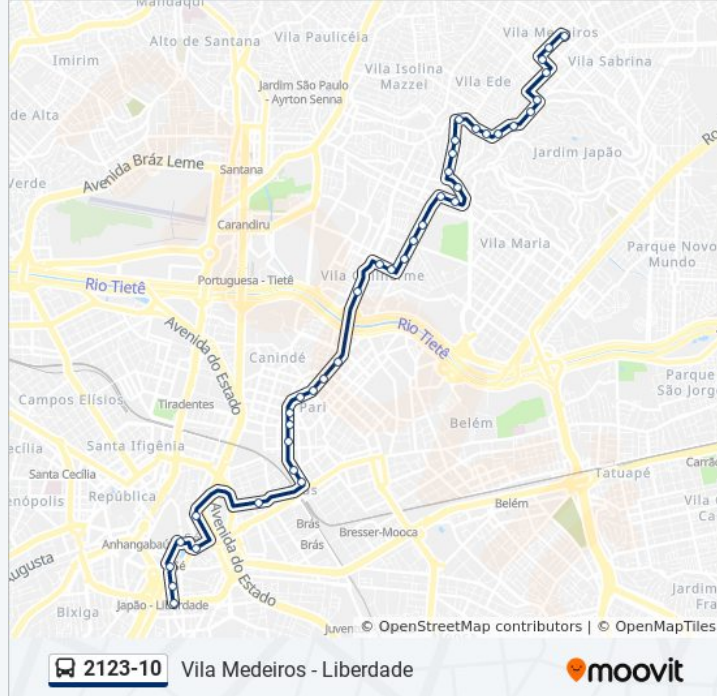

🚏 2123-10

Vila Medeiros - Liberdade

Use O App

A linha de ônibus 2123-10 | (Vila Medeiros - Liberdade) tem 2 itinerários.

(1) Liberdade: 04:00 - 23:50(2) Vl. Medeiros: 00:05 - 23:41

Use o aplicativo do Moovit para encontrar a estação de ônibus da linha 2123-10 mais perto de você e descubra quando chegará a próxima linha de ônibus 2123-10.

Av. Carlos de Campos, 541

Av. Carlos de Campos, 257

Pacheco e Silva

R. Dr. Ornelas, 117

R. Br. de Ladário, 961

R. Br. de Ladário, 783

R. Br. de Ladário, 485

R. Br. De Ladário, 195

Lgo. da Concordia, 125

Rua Do Gasômetro 346 - Parada Jairo Góes

Pq. D. Pedro II

Parada Roberto Simonsen

Parada 1 - Caixa Econômica Federal

Pça. Dr. João Mendes

R. da Glória, 138

Viad. Mie Ken

Sentido: VI. Medeiros

48 pontos

[VER OS HORÁRIOS DA LINHA](#)

Viad. Mie Ken

R. da Glória, 474

R. Br. de Iguape, 159

Av. da Liberdade, 533

Av. da Liberdade, 47