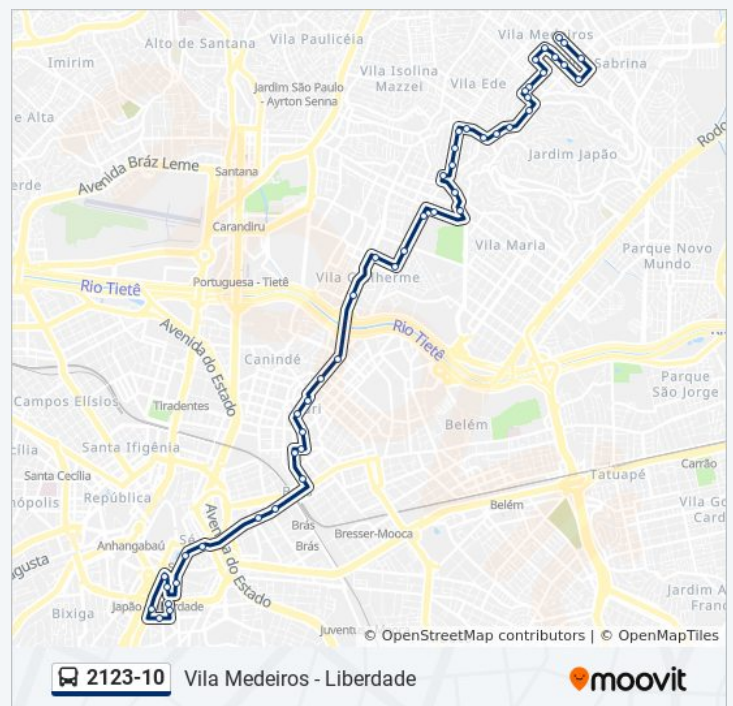

Parada Piratininga

Lgo. da Concordia, 121

R. Miller, 368

R. Oriente, 556

R. Maria Marcolina, 697

R. Paraíba, 56

R. Paraíba, 276

Av. Carlos de Campos, 278

Av. Carlos de Campos, 624

R. dos Machados, 150

R. José Bernardo Pinto, 486

R. José Bernardo Pinto, 758

Av. Guilherme, 1054

Av. Guilherme, 1524

R. Chico Pontes, 1430

R. Chico Pontes, 1635

R. Maria Cândida, 2099

R. Cassio de Almeida, 780

Av. Angelina, 76

R. Edgar, 154

R. Edgar, 382

R. Edgar, 600

R. Gurinhém, 92

Av. Conceição, 2348

Av. Conceição, 2552

Av. Conceição, 2750

Av. Conceição, 3120

R. Francisco Medeiros Jordão, 140

R. Eurico Sodre, 120

R. Eurico Sodre, 388

R. Rev. Israel Vieira Ferreira, 638

Av. Nsa. Sra. do Loreto, 658

R. Ataliba Vieira, 773