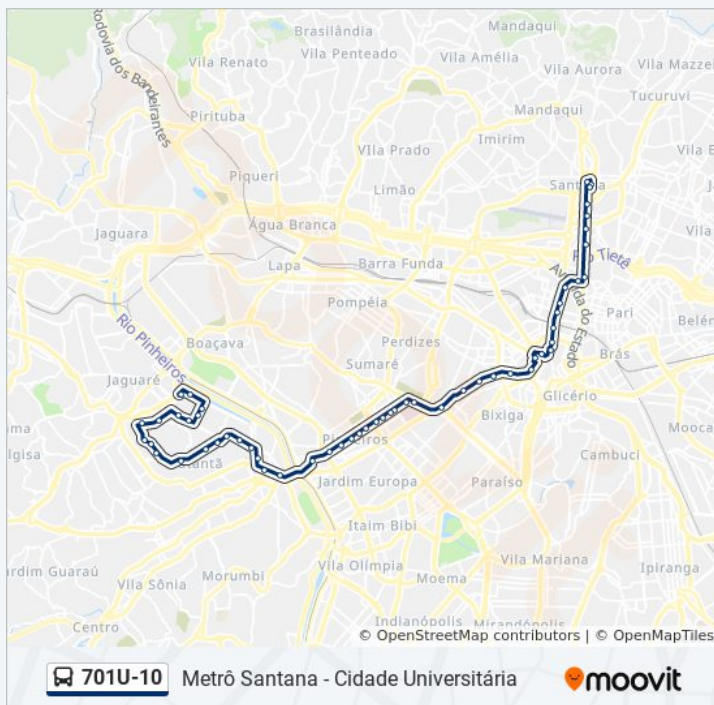

Farmácia e Química

Avenida Professor Lineu Prestes 950

Avenida Professor Lineu Prestes

Parada Biomédicas

Parada Ipen

Parada COPESP

Acesso Rio Pequeno

Parada COCESP II

Sentido: Metrô Santana

Paradas: 56

Duração da viagem: 94 min

Resumo da linha:

Rua Teodoro Sampaio 1071

R. Teodoro Sampaio, 895

R. Teodoro Sampaio, 637

R. Teodoro Sampaio, 483