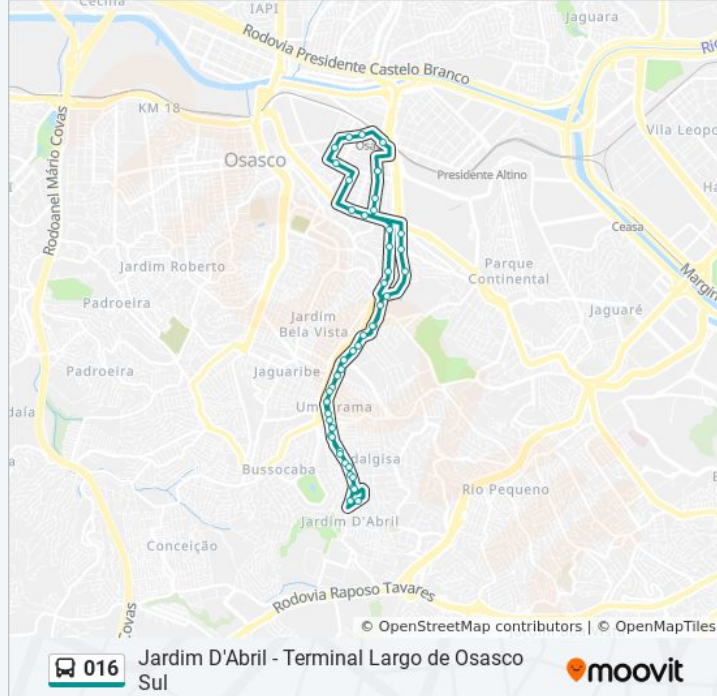

R. Ten. Avelar Pires de Azevedo, 77 - Centro, Osasco

Rua Tenente Avelar Pires de Azevedo, Centro, Osasco - São Paulo, 06013, Brasil - Centro, Osasco

Rua Antônio Agú, 694

Av. dos Autonomistas, 2631

Parada Notrelabs

Avenida Prestes Maia 1010

Avenida Engenheiro Queiros Teles 337

Av. Eng. Queiroz Telles 127

Os horários e os mapas do itinerário da linha de ônibus 016 estão disponíveis, no formato PDF offline, no site: moovitapp.com. Use o [Moovit App](#) e viaje de transporte público por São Paulo e Região! Com o Moovit você poderá ver os horários em tempo real dos ônibus, trem e metrô, e receber direções passo a passo durante todo o percurso!