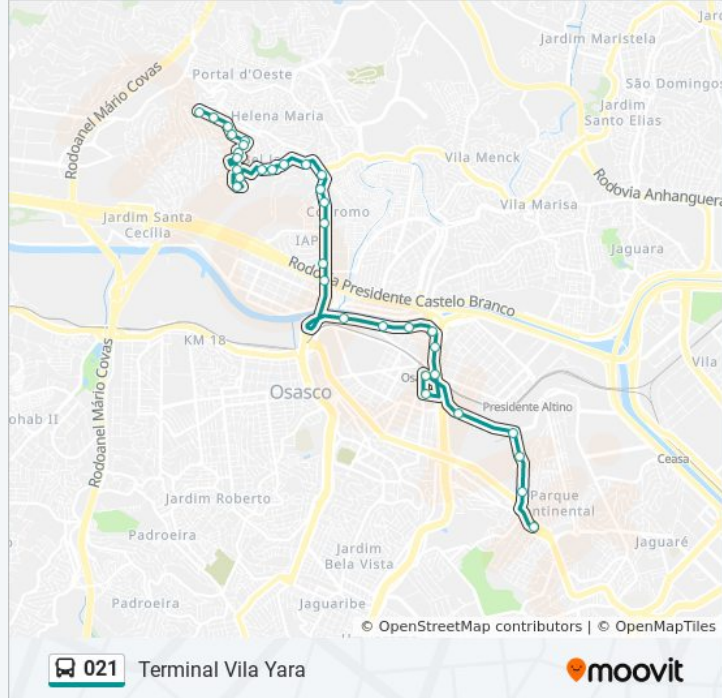

Av. Prof. Lourenço Filho

Avenida Professor Lourenço Filho 540

Rua Afonso César 68

Rua Afonso César, 194-270

Rua Tetsuyu Tachibana, 212-300

Rua Masashige Ishii, 288

Rua Virgínia Pereira

Rua Têda Figueiredo Rega, 326

Informações da linha de ônibus 021

Sentido: Terminal Vila Yara

Paradas: 33

Duração da viagem: 44 min

Resumo da linha:

Rua Afonso Célio 49

Av. Prof. Lourenço Filho

Av. Prof. Lourenço Filho, 121

Avenida das Nações Unidas 256

Avenida Das Nações Unidas- 923-1299

Praça Laurindo de Camargo 204

Avenida Fuad Auada 284

R. Dr. Jaime Regalo Pereira 13

Parada Exclusiva Linhas 021/244/06.1

Avenida Hilário Pereira De Souza, 1822-2366

Avenida Hilário Pereira De Souza, 1479-1563

Avenida Franz Voegeli, 689

Avenida Franz Voegeli 299

Terminal Urbano Amador Aguiar (Vila Yara)

Os horários e os mapas do itinerário da linha de ônibus 021 estão disponíveis, no formato PDF offline, no site: moovitapp.com. Use o [Moovit App](#) e viaje de transporte público por São Paulo e Região! Com o Moovit você poderá ver os horários em tempo real dos ônibus, trem e metrô, e receber direções passo a passo durante todo o percurso!