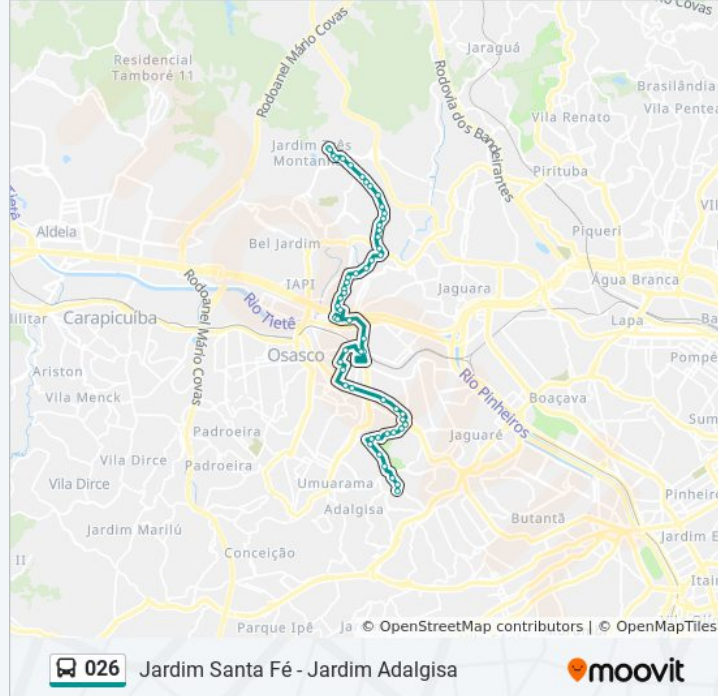

Rua Tenente Avelar Píres de Azevedo 80

Rua Tenente Avelar Pires de Azevedo, Centro, Osasco - São Paulo, 06013, Brasil - Centro, Osasco

Rua Antônio Agú, 694

Av. dos Autonomistas, 2631

Parada Notrelabs

Avenida dos Autonomistas

R. Agnaldo Soares Bonfim, 3 - Jardim Agua Boa, Osasco

Rua Venceslau Brás, 127 - Umuarama, Osasco

Avenida. Martim Luther King- 350

Avenida Martin Luther King,762

Avenida Martim Luther King- 1058

Av. Gustavo Berthier

Sentido: Jardim Santa Fé

54 pontos

[VER OS HORÁRIOS DA LINHA](#)

Ponto Inicial/Final Linha 26

Rua Manoel Martin (Manolo) 180

Avenida Martin Luther King 1099

Avenida Martin Luther King 561

Rua Bezerra De Menezes 114