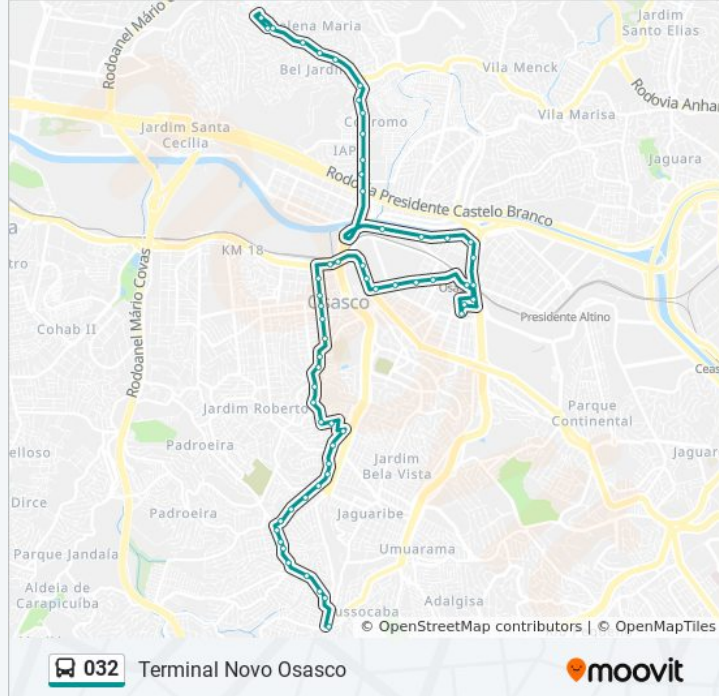

Av. Crisântemo 94

Avenida Crisântemo 506

Avenida Das Flores 1120

Avenida das Flores

Rua João Antônio Prado 138

Rua Resedá 420

Avenida José Teruel Lopes 540

Rua Delfino Cerqueira 109

Rua Joaquim Félix Ribeiro- 110-126

Rua Justino Alves Batista 216

Rua Justino Alves Batista 514

Rua Justino Alves Batista 726

Rua Justino Alves Batista- 882-904

Avenida Internacional 154

Av. Internacional, 466

Avenida Internacional 702

Avenida João de Andrade 1400

Avenida João de Andrade 1592

Avenida João de Andrade 1684

Avenida João De Andrade 1896

Avenida Walter Boveri 931

Avenida Walter Boveri 537

Avenida Walter Boveri 501 A

Terminal Novo Osasco

Os horários e os mapas do itinerário da linha de ônibus 032 estão disponíveis, no formato PDF offline, no site: [moovitapp.com](https://moovitapp.com). Use o [Moovit App](#) e viaje de transporte público por São Paulo e Região! Com o Moovit você poderá ver os horários em tempo real dos ônibus, trem e metrô, e receber direções passo a passo durante todo o percurso!