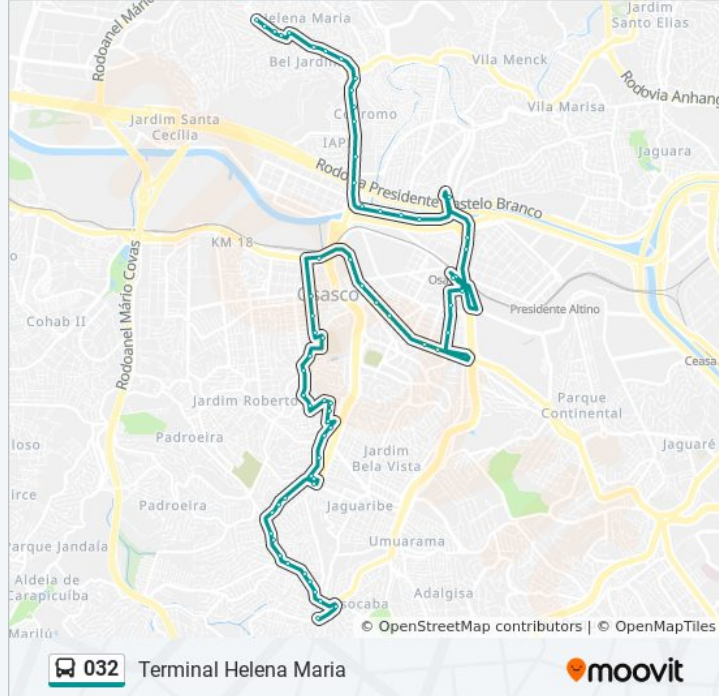

Rua Dona Primitiva Vianco, 475

Rua Dona Primitiva Vianco, 475

Rua Artur Vasconcelos 144

Praça Antônio Menk 52

Osasco (Terminal Rodoviário e Urbano)

Avenida Fuad Auada 379

Avenida Fuad Auada - Pista Lateral- 100-272

Avenida Brasil

Avenida Presidente Kenedy- 597-911

Avenida Presidente Kennedy

Av. Pres. Kennedy 360

Av. Pres. Kennedy

Rodovia Presidente Castello Branco 1728

Avenida Getúlio Vargas 1105

Avenida Getúlio Vargas, 990 - Piratininga,  
Osasco - Sp, Brasil

Avenida Getúlio Vargas

Avenida Getúlio Vargas

Avenida Getúlio Vargas, 1594

Rua Presidente Costa e Silva

Rua Presidente Costa e Silva 442

Rua Presidente Costa e Silva 644

Rua Presidente Costa e Silva

Rua Walt Disney, 422-556

### Sentido: Terminal Novo Osasco

57 pontos

[VER OS HORÁRIOS DA LINHA](#)

Terminal Helena Maria

Avenida Presidente Costa E Silva 1615

Avenida Presidente Costa E Silva 1419a

Rua Presidente Costa e Silva 930

Rua Presidente Costa e Silva