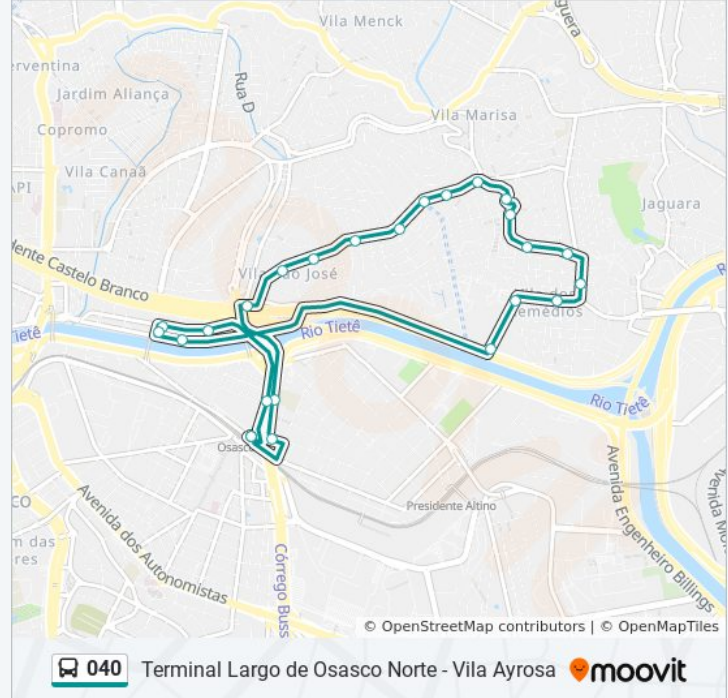

Use o aplicativo do Moovit para encontrar a estação de ônibus da linha 040 mais perto de você e descubra quando chegará a próxima linha de ônibus 040.

Sentido: Vila Ayrosa ↔ Terminal Largo de Osasco Norte

Av. dos Remédios 943

Avenida Dos Remédios 673

Avenida Nossa Senhora Dos Remédios 247

Rua Pedro Rissato, 359-407

Rua Pedro Rissato, 210

Avenida Presidente Kenedy 2299

Horários da linha de ônibus 040

Tabela de horários sentido Vila Ayrosa ↔ Terminal Largo de Osasco Norte

Sentido: Vila Ayrosa ↔ Terminal Largo de Osasco Norte

Paradas: 27

Duração da viagem: 31 min

Resumo da linha:

Avenida Presidente Kenedy 134

Avenida Presidente Kenedy- 597-911

Praça Presidente Kenedy 6

Rua João Kaufman

R. João Kaufman

Avenida Fuad Auada 284

Rua Erasmo Braga 474

Os horários e os mapas do itinerário da linha de ônibus 040 estão disponíveis, no formato PDF offline, no site: moovitapp.com. Use o [Moovit App](#) e viaje de transporte público por São Paulo e Região! Com o Moovit você poderá ver os horários em tempo real dos ônibus, trem e metrô, e receber direções passo a passo durante todo o percurso!