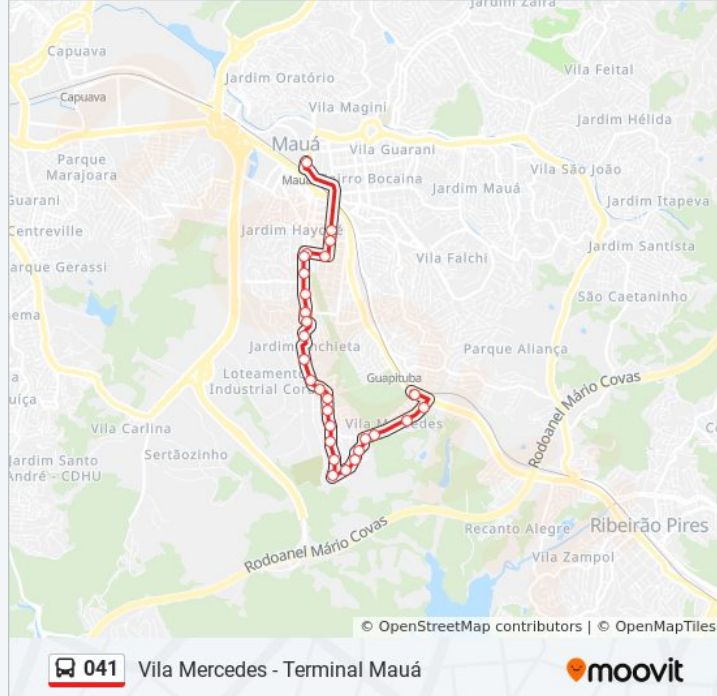

Informações da linha de ônibus 041**Sentido:** Terminal Mauá**Paradas:** 27**Duração da viagem:** 33 min**Resumo da linha:**

Viaduto Prefeito Élio Bernardi

Avenida Capitão João

Rua Riachuelo 167

Avenida da Saudade, 137

Informações da linha de ônibus 041

Sentido: Vila Mercedes

Paradas: 28

Duração da viagem: 30 min

Resumo da linha:

Rua Das Violetas 400

Rua Das Violetas, 609

Rua Das Margaridas, 358

Rua Brinco de Princesa 197

Avenida Gianlucas Kawamura Alves Santos, 635-715

Rua Das Margaridas, 1010

Avenida José Ricardo Nalle 881

Avenida José Ricardo Nalle 425

Parada Coop Mauá

Terminal Rodoviário José Stella

Os horários e os mapas do itinerário da linha de ônibus 041 estão disponíveis, no formato PDF offline, no site: moovitapp.com. Use o [Moovit App](#) e viaje de transporte público por São Paulo e Região! Com o Moovit você poderá ver os horários em tempo real dos ônibus, trem e metrô, e receber direções passo a passo durante todo o percurso!