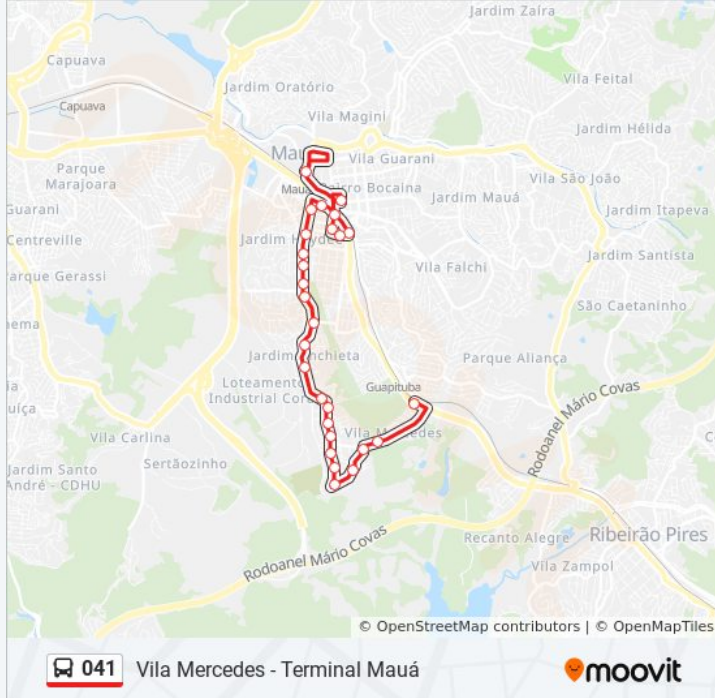

Sentido: Terminal Mauá

27 pontos

[VER OS HORÁRIOS DA LINHA](#)

Terminal Rodoviário José Stella
Avenida José Ricardo Nalle 825
Avenida José Ricardo Nalle 1049
Rua Amarilis 320
Rua Das Margaridas 243
Rua Das Violetas, 405
Rua Das Hortências 249
Rua das Violetas 24
Rua Pedro Eugênio Pereira 1075
Rua Masafusa Yokota
Rua Pedro Eugênio Pereira
Rua Pedro Eugênio Pereira 215
Rua Gérson Giotto, 27
Rua José Scudeiro
Rua Manoel Franco 1547
Avenida Dom José Gaspar 1569
Avenida Dom José Gaspar 1317
Avenida Dom José Gaspar 1171a
Rua Dom José Gaspar, 889
Rua São Silvestre
Av. Cap. João, 648

Informações da linha de ônibus 041**Sentido:** Terminal Mauá**Paradas:** 27**Duração da viagem:** 33 min**Resumo da linha:**

Viaduto Prefeito Élio Bernardi

Avenida Capitão João

Rua Riachuelo 167

Avenida da Saudade, 137

Rua Campos Sáles, 580

Terminal Mauá

Sentido: Vila Mercedes

28 pontos

[VER OS HORÁRIOS DA LINHA](#)

Terminal Mauá

Avenida Da Saudade 356

Avenida da Saudade 506

Rua Carlo De Campo, 337

Rua Carlo De Campo, 601

Avenida Dom José Gaspar, 1174

Avenida Dom José Gaspar 1376-1394

Avenida Dom José Gaspar, 1847-1879

Avenida Dom José Gaspar 1948

Avenida Dom José Gaspar 2094

Rua Gérson Giotto, 2