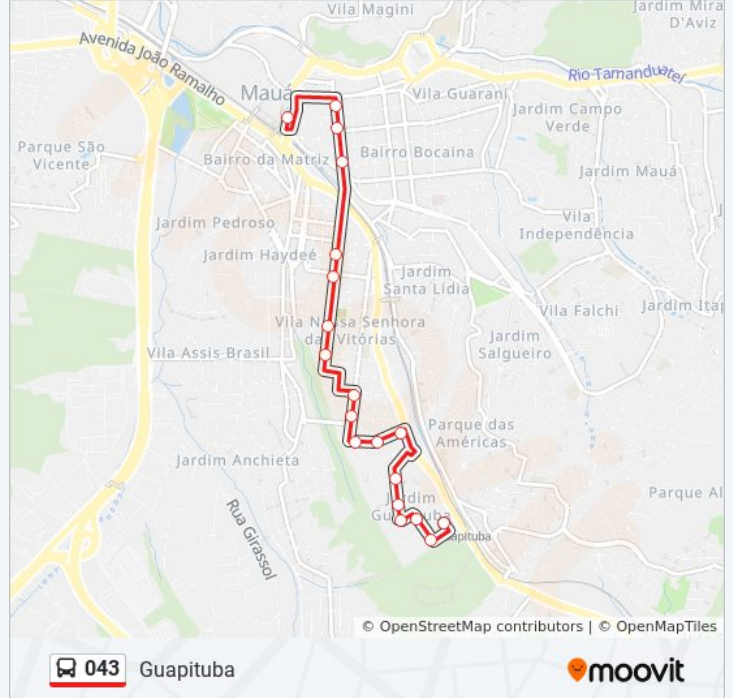

043

Guapituba

Use O App

A linha de ônibus 043 | (Guapituba) tem 2 itinerários.

(1) Guapituba: 00:10 - 23:20(2) Terminal Mauá: 24 horas

Use o aplicativo do Moovit para encontrar a estação de ônibus da linha 043 mais perto de você e descubra quando chegará a próxima linha de ônibus 043.

**Sentido: Guapituba**

19 pontos

[VER OS HORÁRIOS DA LINHA](#)

Terminal Mauá  
Rua General Osório, 2  
Rua General Osório 206  
Rua General Osório, 439  
Avenida Da Saudade 356  
Avenida da Saudade 506  
Avenida Da Saudade 890  
Rua Ângelo Scudeler 141  
Rua Carlos Tamagnini 1152  
Rua Carlos Tamagnini 1170  
Rua Plewna 331  
Rua Plewna 169  
Rua Plewna 51  
Rosa Bonini Mariani, 88  
Rosa Bonini Mariani, 240  
Rua Domingos Peruseli 107  
Rua Rubens Figueiras, 44  
Rua Rubéns Figueiras 238  
Rua Radamés Nardine 235

**Horários da linha de ônibus 043**

Tabela de horários sentido Guapituba

Domingo	00:10 - 23:15
Segunda-feira	00:15 - 23:20
Terça-feira	00:10 - 23:20
Quarta-feira	00:10 - 23:20
Quinta-feira	00:10 - 23:20
Sexta-feira	00:10 - 23:20
Sábado	00:10 - 23:20

**Informações da linha de ônibus 043****Sentido:** Guapituba**Paradas:** 19**Duração da viagem:** 18 min**Resumo da linha:**