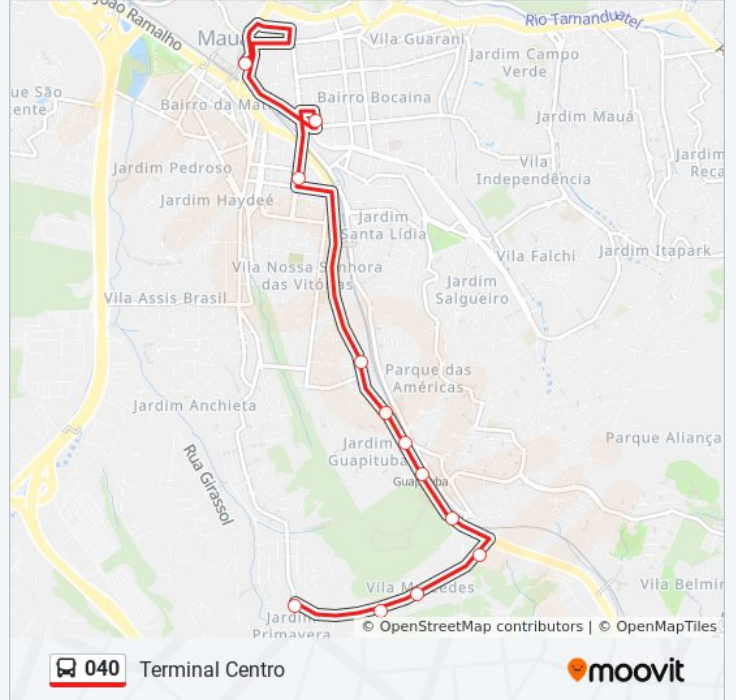

Viaduto Prefeito Élio Bernardi

Avenida Capitão João

Avenida Capitão João 3162

Terminal Rodoviário José Stella

Avenida José Ricardo Nalle 825

Avenida José Ricardo Nalle 1049

Rua Amarilis 320

Rua Das Margaridas 243

Informações da linha de ônibus 040**Sentido:** Capitão João**Paradas:** 16**Duração da viagem:** 30 min**Resumo da linha:**

Sentido: Terminal Centro

12 pontos

[VER OS HORÁRIOS DA LINHA](#)

Rua Das Violetas 97

Avenida da Saudade, 137

Rua Campos Sáles, 580

Terminal Mauá

Horários da linha de ônibus 040

Tabela de horários sentido Terminal Centro

domingo	Fora de Operação
segunda-feira	06:25 - 20:20
terça-feira	Fora de Operação
quarta-feira	06:25 - 20:20
quinta-feira	06:25 - 20:20
sexta-feira	06:25 - 20:20
sábado	Fora de Operação

Informações da linha de ônibus 040

Sentido: Terminal Centro

Paradas: 12

Duração da viagem: 25 min

Resumo da linha:

Os horários e os mapas do itinerário da linha de ônibus 040 estão disponíveis, no formato PDF offline, no site: moovitapp.com. Use o [Moovit App](#) e viaje de transporte público por São Paulo e Região! Com o Moovit você poderá ver os horários em tempo real dos ônibus, trem e metrô, e receber direções passo a passo durante todo o percurso!