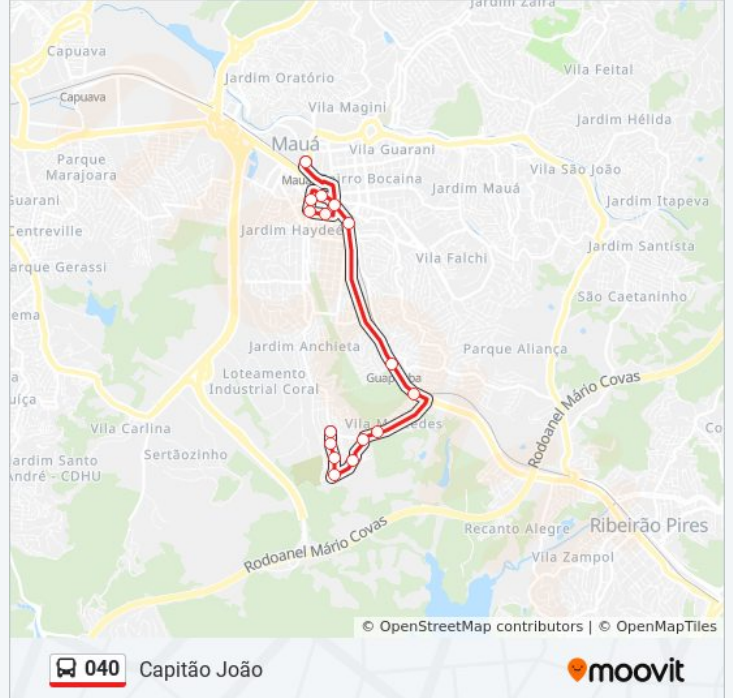

Sentido: Capitão João

16 pontos

[VER OS HORÁRIOS DA LINHA](#)

Terminal Mauá

Rua Onze de Junho, 133

Rua Manoel Henrique Nogueira 35

Rua São Silvestre

Av. Cap. João, 648

Viaduto Prefeito Élio Bernardi

Avenida Capitão João

Avenida Capitão João 3162

Terminal Rodoviário José Stella

Avenida José Ricardo Nalle 825

Avenida José Ricardo Nalle 1049

Rua Amarilis 320

Rua Das Margaridas 243

Rua Das Violetas, 405

Rua Das Hortências 249

Rua Das Violetas 97

Horários da linha de ônibus 040

Tabela de horários sentido Capitão João

domingo	Fora de Operação
segunda-feira	06:00 - 19:55
terça-feira	Fora de Operação
quarta-feira	06:00 - 19:55
quinta-feira	06:00 - 19:55
sexta-feira	06:00 - 19:55
sábado	Fora de Operação

Informações da linha de ônibus 040**Sentido:** Capitão João**Paradas:** 16**Duração da viagem:** 30 min**Resumo da linha:**

Sentido: Terminal Centro

12 pontos

[VER OS HORÁRIOS DA LINHA](#)

Rua Das Violetas 97