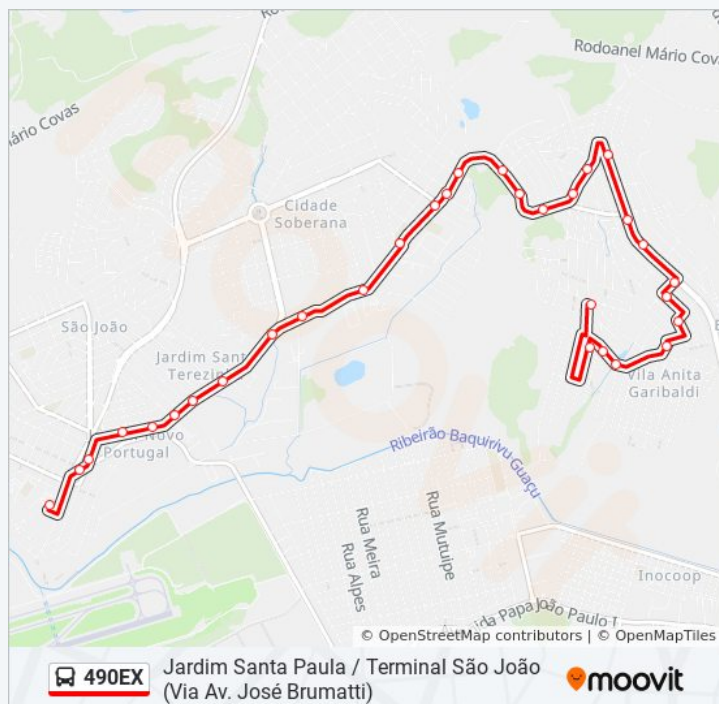

Informações da linha de ônibus 490EX

Sentido: Terminal São João (Via Jd. Sta Paula)

Avenida José Rangel Filho 107

Avenida José Rangel Filho, 394

Avenida José Rangel Filho 690

Rua Altina Alves Brogna 53

Avenida Florestan Fernandes 1112

Avenida José Brumatti 1390

Avenida José Brumatti 1151

Avenida José Brumatti 993

Rua Belém 84

Rua Belém 284

Rua Buriti Bravo 142

Avenida José Brumatti 81

Terminal Urbano São João - Guarulhos

Paradas: 37

Duração da viagem: 33 min

Resumo da linha:

Os horários e os mapas do itinerário da linha de ônibus 490EX estão disponíveis, no formato PDF offline, no site: moovitapp.com. Use o [Moovit App](https://moovitapp.com) e viaje de transporte público por São Paulo e Região! Com o Moovit você poderá ver os horários em tempo real dos ônibus, trem e metrô, e receber direções passo a passo durante todo o percurso!