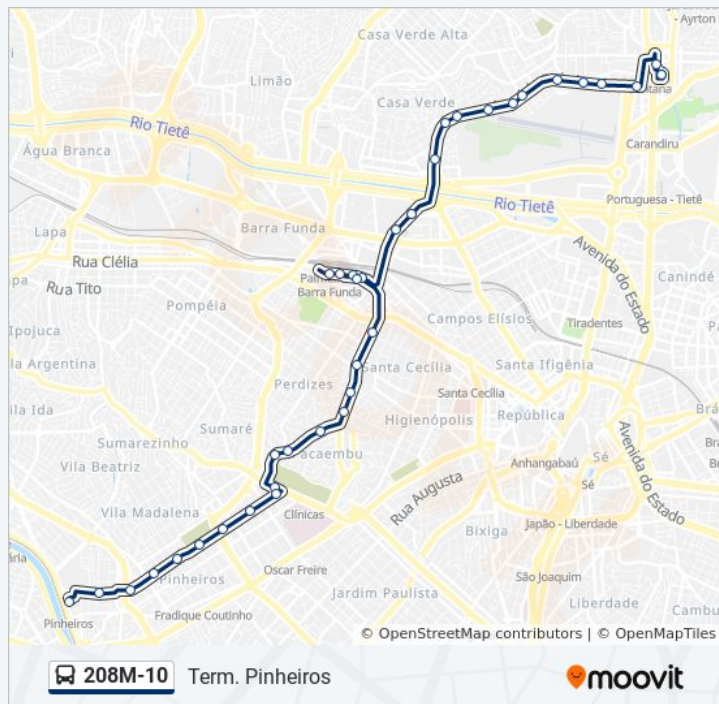

Rua Baltazar Carrasco 142

Parada 2 - Ferreira de Araújo

## Informações da linha de ônibus 208M-10

**Sentido:** Term. Pinheiros

**Paradas:** 40

**Duração da viagem:** 62 min

**Resumo da linha:**

Os horários e os mapas do itinerário da linha de ônibus 208M-10 estão disponíveis, no formato PDF offline, no site: [moovitapp.com](https://moovitapp.com). Use o [Moovit App](#) e viaje de transporte público por São Paulo e Região! Com o Moovit você poderá ver os horários em tempo real dos ônibus, trem e metrô, e receber direções passo a passo durante todo o percurso!