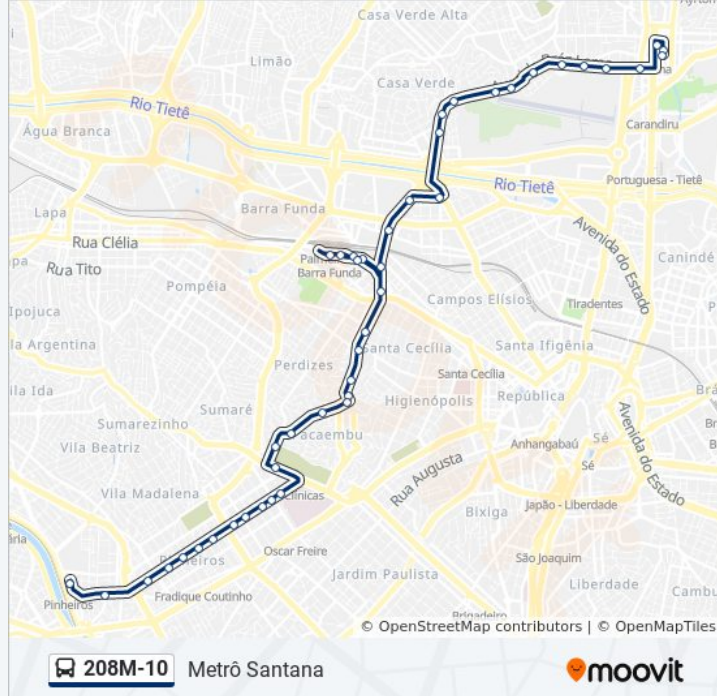

**Informações da linha de ônibus 208M-10****Sentido:** Metrô Santana**Paradas:** 43**Duração da viagem:** 67 min**Resumo da linha:**

Av. Auro Soares de Moura Andrade 564 (Portão 11)

Av. Auro Soares de Moura Andrade 441

Avenida Auro Soares De Moura Andrade

Av. Auro Soares de Moura Andrade 6232

Av. Auro Soares de Moura Andrade

Av. Pacaembu, 35

Av. Dr. Abraão Ribeiro, 53

Av. Dr. Abraão Ribeiro, 526

R. Bsa. Porto Carreiro, 76

Av. Bráz Leme, 3046

Av. Bráz Leme, 3560

Av. Cruzeiro do Sul 3358

R. Ezequiel Freire, 489

Terminal Metrô Santana

### Sentido: Term. Pinheiros

40 pontos

[VER OS HORÁRIOS DA LINHA](#)

Terminal Metrô Santana

Terminal Metrô Santana

Av. Cruzeiro do Sul 3358

R. Duarte de Azevedo, 57

Av. Bráz Leme, 3579