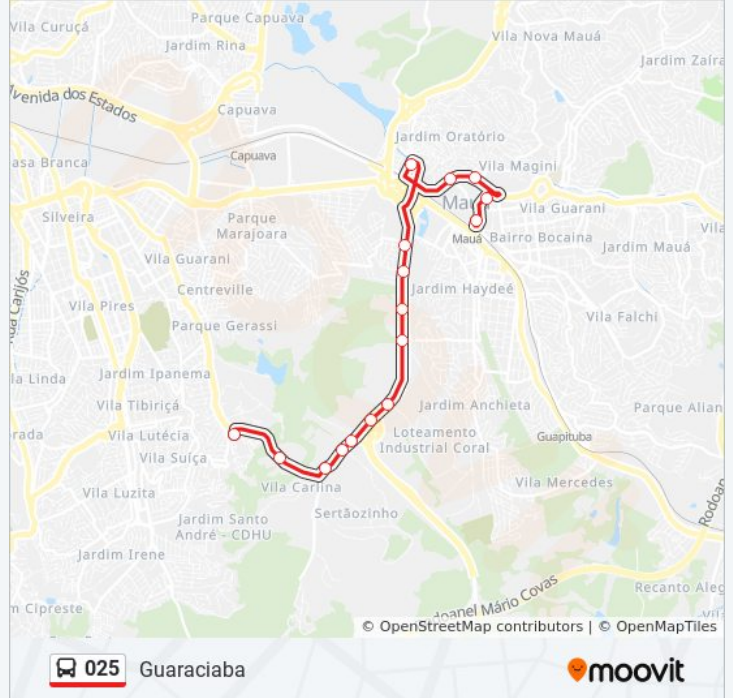

025

Guaraciaba

Use O App

A linha de ônibus 025 | (Guaraciaba) tem 2 itinerários.

(1) Guaraciaba: 04:55 - 20:25(2) Terminal Centro: 04:30 - 20:00

Use o aplicativo do Moovit para encontrar a estação de ônibus da linha 025 mais perto de você e descubra quando chegará a próxima linha de ônibus 025.

Sentido: Guaraciaba

16 pontos

[VER OS HORÁRIOS DA LINHA](#)

Terminal Mauá

Avenida Governador Mario Covas Júnior 287

Avenida Antônia Rosa Fioravante

Avenida Antônia Rosa Fioravante 1020

Avenida Santa Catarina, 104

Avenida Papa João XXIII, 3500-6424

Avenida Papa João XXIII, 3500

Avenida Papa João XXIII 3898

Estrada Guaraciara, 430

Rua Angra Dos Reis, Sn

Horários da linha de ônibus 025

Tabela de horários sentido Guaraciaba

Sentido: Terminal Centro

13 pontos

[VER OS HORÁRIOS DA LINHA](#)

- Rua Angra Dos Reis, Sn
- Estrada Guaraciara, 430
- Avenida Papa João XXIII 216
- Avenida Papa João XXIII
- Avenida Papa João XXIII 2479
- Avenida Papa João XXIII 764
- Avenida Papa João XXIII - Pista Lateral, 171a
- Avenida Papa João Xxiii- Pista Lateral
- Avenida Papa João XXIII 763
- Avenida Papa João XXIII - Pista Lateral, 17
- Avenida Santa Catarina 151
- Avenida Antônia Rosa Fioravanti
- Terminal Mauá