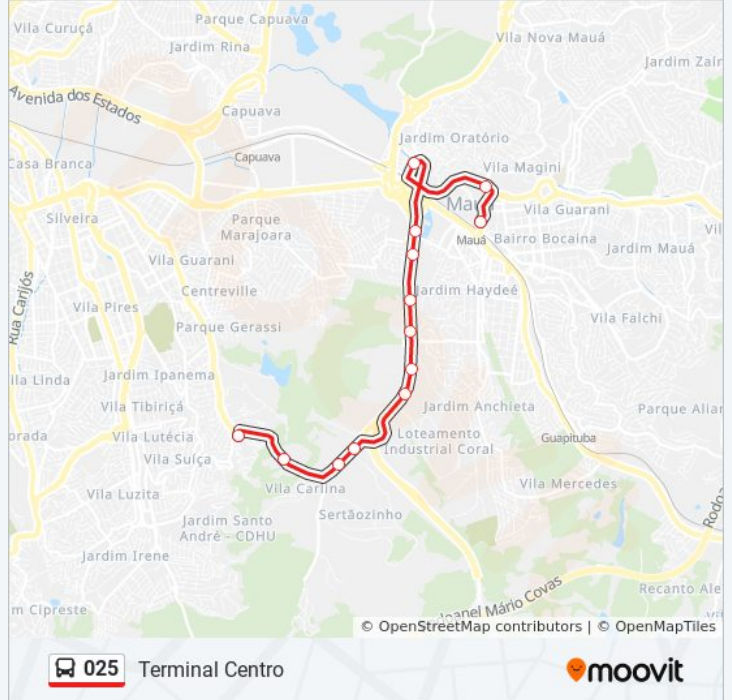

025

Guaraciaba

Use O App

A linha de ônibus 025 | (Guaraciaba) tem 2 itinerários.

(1) Guaraciaba: 04:55 - 20:25(2) Terminal Centro: 04:30 - 20:00

Use o aplicativo do Moovit para encontrar a estação de ônibus da linha 025 mais perto de você e descubra quando chegará a próxima linha de ônibus 025.

Avenida Papa João XXIII, 3500-6424

Avenida Papa João XXIII, 3500

Avenida Papa João XXIII 3898

Estrada Guaraciara, 430

Rua Angra Dos Reis, Sn

Horários da linha de ônibus 025

Tabela de horários sentido Guaraciaba

Sentido: Terminal Centro

13 pontos

[VER OS HORÁRIOS DA LINHA](#)

- Rua Angra Dos Reis, Sn
- Estrada Guaraciara, 430
- Avenida Papa João XXIII 216
- Avenida Papa João XXIII
- Avenida Papa João XXIII 2479
- Avenida Papa João XXIII 764
- Avenida Papa João XXIII - Pista Lateral, 171a
- Avenida Papa João Xxiii- Pista Lateral
- Avenida Papa João XXIII 763
- Avenida Papa João XXIII - Pista Lateral, 17
- Avenida Santa Catarina 151
- Avenida Antônia Rosa Fioravanti
- Terminal Mauá

Informações da linha de ônibus 025

Sentido: Terminal Centro

Paradas: 13

Duração da viagem: 29 min

Resumo da linha:

Os horários e os mapas do itinerário da linha de ônibus 025 estão disponíveis, no formato PDF offline, no site: moovitapp.com. Use o [Moovit App](#) e viaje de transporte público por São Paulo e Região! Com o Moovit você poderá ver os horários em tempo real dos ônibus, trem e metrô, e receber direções passo a passo durante todo o percurso!