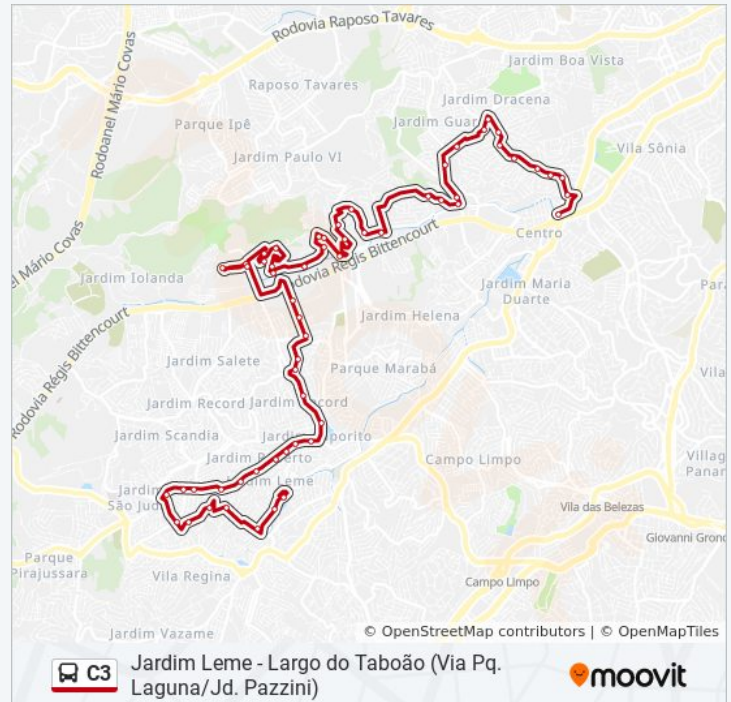

05:00 - 22:45

Sábado

05:00 - 22:40

Informações da linha de ônibus C3

Sentido: Largo do Taboão (via Pq. Laguna/Jd. Pazzini)

Paradas: 58

Duração da viagem: 73 min

Resumo da linha:

Avenida Intercap 416

Rua Yuki Tiba, 120

Rua Iracema Sena Cerqueira Santos, 502

Rua Emica Noguti Seo, 671

Avenida São Paulo, 333

Avenida Brasil, 1237

Rua Nigéria 7

Rua Maria Mari 320