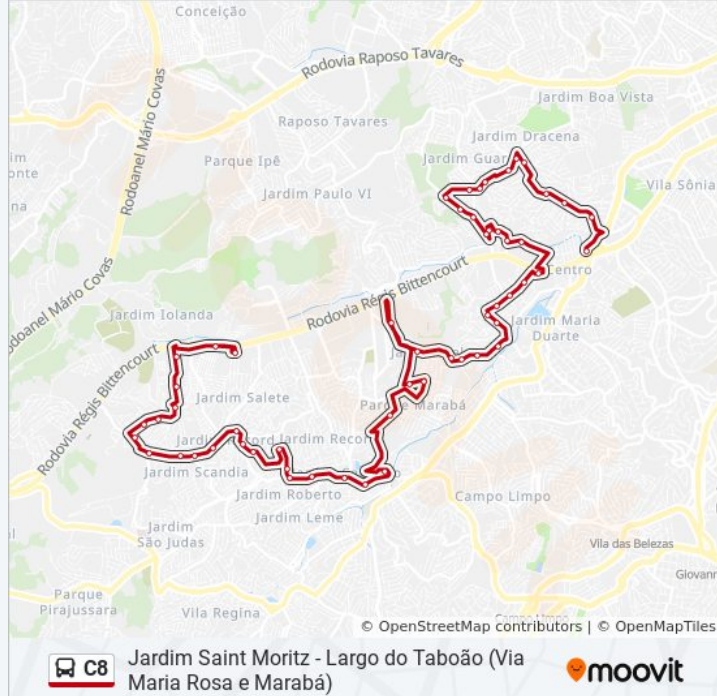

Rua Patrícia Lúcia De Souza- 79-153

Rua Doutor Carlos Siqueira Neto 256

Rua João Antônio Da Fonseca 1098-1100

Estrada Kizaemon Takeuti

Dd

Estrada das Olarias 360

Estrada das Olarias 700

Rua Luís Antônio De Andrade Viêira, 1169-1197

Rua Luís Antônio De Andrade Viêira, 859

Rua Luís Antônio De Andrade Viêira, 205

Rua Luís Antônio De Andrade Viêira, 322

Rua Andradina 135

Avenida Cid Nelson Jordano, 1000

Avenida Cid Nelson Jordano

Rua Vicente Leporace, 809

Rua Vicente Leporace 502

Parada Paróquia São Judas Tadeu

Rua Paulo Augusto de Andrade, 295

Rua Paulo Augusto De Andrade, 83

Rua Guararema, 17

Rua Indiana, 23

Rua Carlos Marquês Teixeira 145

Rua Salete 75

Rua Guilherme De Almeida

Sentido: Largo do Taboão (via Pq. Marabá/Jd. Maria Rosa)

33 pontos

[VER OS HORÁRIOS DA LINHA](#)

Rua Guilherme De Almeida

Rua Felice Del Paggio 105

Rua Felice Del Paggio 28

Rua Carlos Marques Teixeira, 180