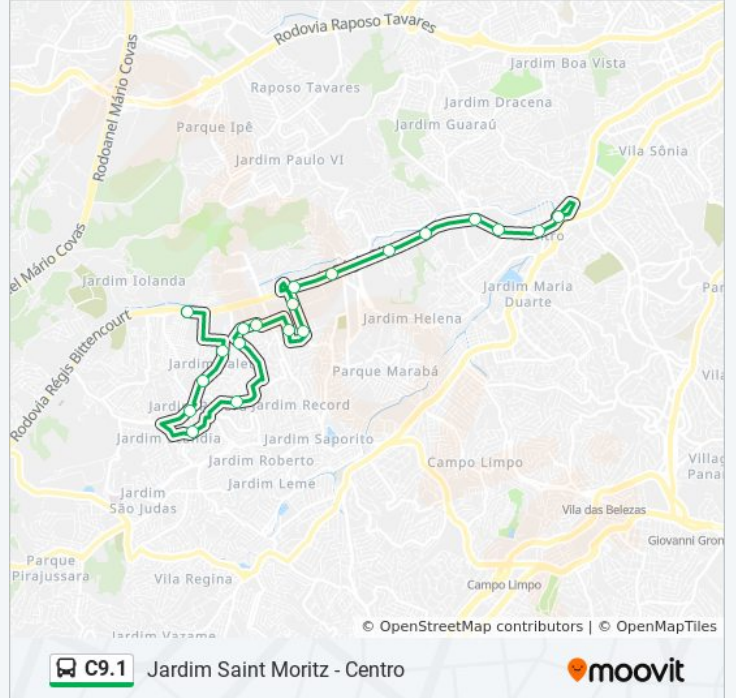

### Sentido: Centro (via Vila Iasi/BR-116)

21 pontos

[VER OS HORÁRIOS DA LINHA](#)

Rua Guilherme De Almeida  
Rua Reinaldo da Silva  
Avenida Cid Nelson Jordano- 698-794  
Avenida Cid Nelson Jordano, 1000  
Avenida Cid Nelson Jordano  
Rua Cerro Largo, 343-399  
Rua Cerro Largo 620  
Estrada Tenente José Maria da Cunha 1263  
Parada P.S. Antena  
Avenida Jorge Rodrigues Pascoaline 470  
Avenida Jorge Rodrigues Pascoaline 640  
Rua Paulo Portmann, 179  
Rodovia Régis Bittencourt 438  
Rodovia Régis Bittencourt (Km 272,9/São Paulo)  
Rodovia Régis Bittencourt Km 272  
Rod. Régis Bittencourt - Shopping Taboão  
Rod. Régis Bittencourt - R. Salvador B. Andrade  
Av Aprigio Bezerra da Silva  
Rod. Régis Bittencourt  
Parada Praça Nicola Vivilechio  
Rua João Santucci 124

### Sentido: Jardim Saint Moritz (via BR-116/Vila Iasi)

20 pontos

[VER OS HORÁRIOS DA LINHA](#)

Rua João Santucci 124

Parada Santa Terezinha

R. do Tesouro

R. José Mari

Rod. Régis Bittencourt - R. Roberta S. Souza

Rodovia Régis Bittencourt

Rod. Régis Bittencourt - Av. Felício Baruti

Rua Acácio Ferreira 3620

Avenida Paulo Ayres

Avenida Paulo Ayres

Rua Joaquim Faustino De Camargo 123

Rua Paulo Portman- 2-60

Rua Paulo Portman- 216-270

### Informações da linha de ônibus C9.1

**Sentido:** Jardim Saint Moritz (via BR-116/Vila Iasi)

**Paradas:** 20

**Duração da viagem:** 39 min

**Resumo da linha:**

Rua Reinaldo Da Silva, 154

Rua Guilherme De Almeida