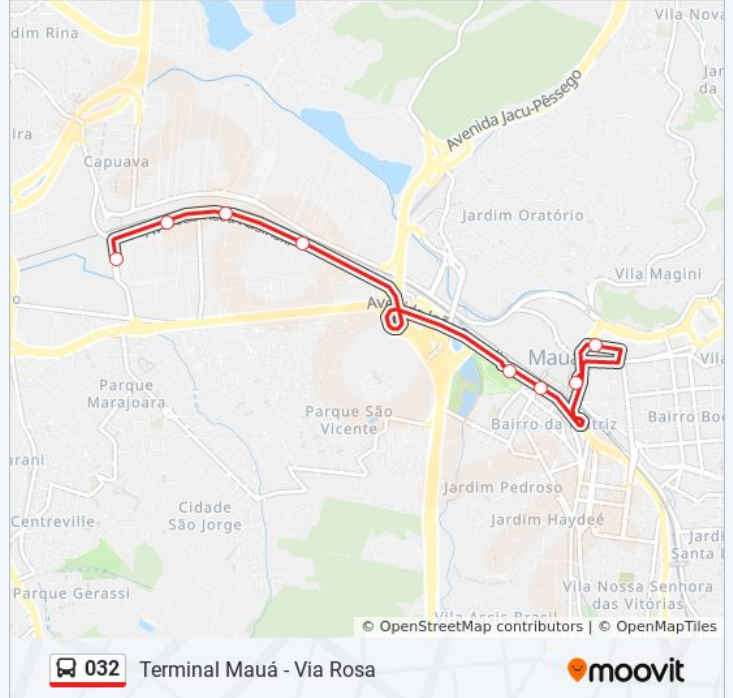

032

Terminal Mauá - Via Rosa

Use O App

A linha de ônibus 032 | (Terminal Mauá - Via Rosa) tem 2 itinerários.

(1) Terminal Mauá - Via Rosa: 04:55 - 23:55(2) Vila João Ramalho - Via Rosa: 04:40 - 23:40

Use o aplicativo do Moovit para encontrar a estação de ônibus da linha 032 mais perto de você e descubra quando chegará a próxima linha de ônibus 032.

Sentido: Terminal Mauá - Via Rosa

8 pontos

[VER OS HORÁRIOS DA LINHA](#)

Avenida Manoel Da Nobrega 424

Avenida Rosa Kasinski 239

Avenida Rosa Kasinski 469

Avenida Rosa Kasinski 621

Rua Manhauçu 51

Passarela Para Estação, 315

Rua Luís Mariani 162

Terminal Mauá

Horários da linha de ônibus 032

Tabela de horários sentido Terminal Mauá - Via Rosa

Domingo	05:00 - 23:55
Segunda-feira	04:55 - 23:55
Terça-feira	04:55 - 23:55
Quarta-feira	04:55 - 23:55
Quinta-feira	04:55 - 23:55
Sexta-feira	04:55 - 23:55
Sábado	05:00 - 23:55

Informações da linha de ônibus 032**Sentido:** Terminal Mauá - Via Rosa**Paradas:** 8**Duração da viagem:** 15 min**Resumo da linha:**

Sentido: Vila João Ramalho - Via Rosa

7 pontos

[VER OS HORÁRIOS DA LINHA](#)