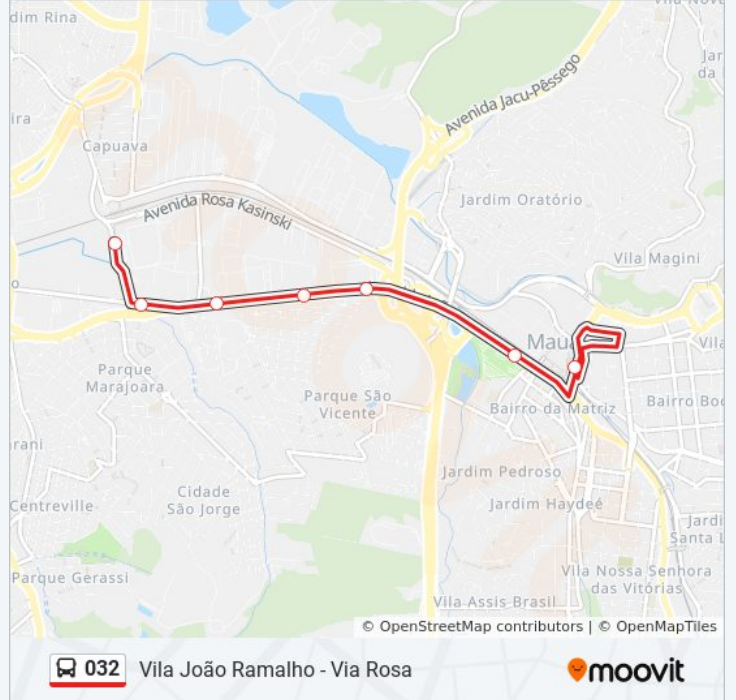

Informações da linha de ônibus 032**Sentido:** Terminal Mauá - Via Rosa**Paradas:** 8**Duração da viagem:** 15 min**Resumo da linha:**

Sentido: Vila João Ramalho - Via Rosa

7 pontos

[VER OS HORÁRIOS DA LINHA](#)

Terminal Mauá

Avenida João Ramalho

Av. João Ramalho 924

Av. João Ramalho 1390

Avenida João Ramalho 1862

Avenida Alexandre Gusmão, 1

Avenida Manoel Da Nobrega 424

Horários da linha de ônibus 032

Tabela de horários sentido Vila João Ramalho - Via Rosa

Domingo	04:40 - 23:40
Segunda-feira	04:40 - 23:40
Terça-feira	04:40 - 23:40
Quarta-feira	04:40 - 23:40
Quinta-feira	04:40 - 23:40
Sexta-feira	04:40 - 23:40
Sábado	04:40 - 23:40

Informações da linha de ônibus 032

Sentido: Vila João Ramalho - Via Rosa

Paradas: 7

Duração da viagem: 14 min

Resumo da linha:

Os horários e os mapas do itinerário da linha de ônibus 032 estão disponíveis, no formato PDF offline, no site: moovitapp.com. Use o [Moovit App](#) e viaje de transporte público por São Paulo e Região! Com o Moovit você poderá ver os horários em tempo real dos ônibus, trem e metrô, e receber direções passo a passo durante todo o percurso!