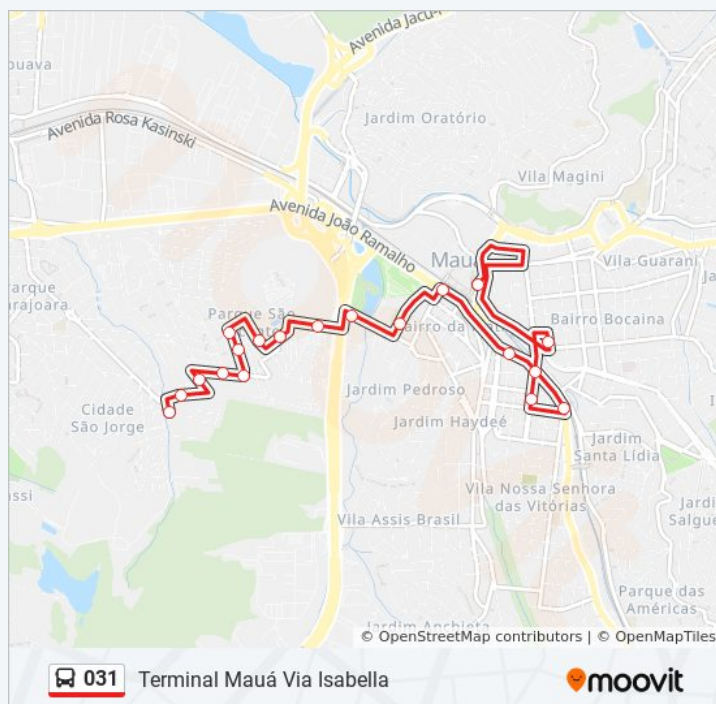

Rua Francisco Ortega Escobar, 2

Rua Vitório Del Antônia

Passarela Para Estação, 315

Av. Cap. João, 648

Viaduto Prefeito Élio Bernardi

Avenida Capitão João

Avenida da Saudade, 137

Rua Campos Sáles, 580

### Horários da linha de ônibus 031

Tabela de horários sentido Terminal Mauá Via Isabella

Domingo	Fora de Operação
Segunda-feira	05:35 - 22:40
Terça-feira	05:35 - 22:40
Quarta-feira	05:35 - 22:40
Quinta-feira	05:35 - 22:40
Sexta-feira	05:35 - 22:40
Sábado	05:40 - 22:20

### Informações da linha de ônibus 031

**Sentido:** Terminal Mauá Via Isabella

**Paradas:** 19

**Duração da viagem:** 22 min

**Resumo da linha:**

disponíveis, no formato PDF online, no site: [moovitapp.com](https://moovitapp.com). Use o [Moovit](#)