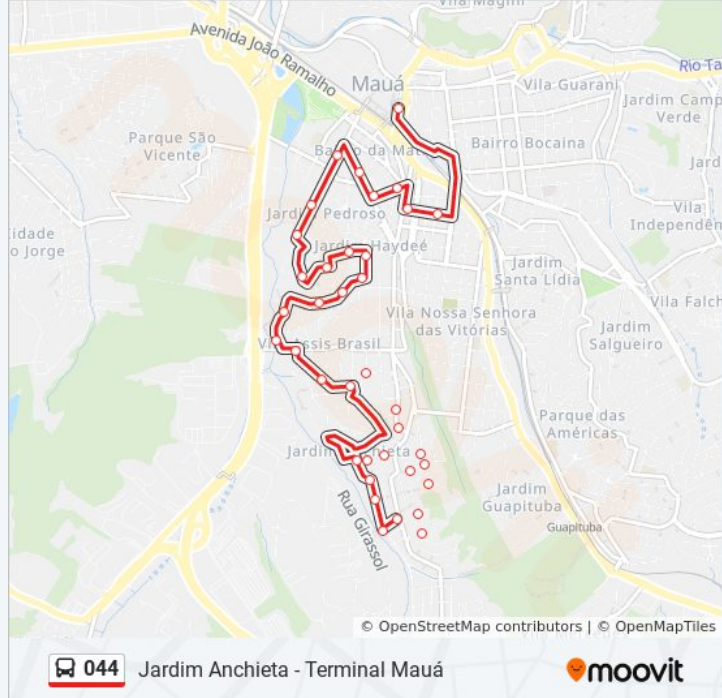

Informações da linha de ônibus 044

Sentido: Jd. Anchieta

Paradas: 37

Duração da viagem: 27 min

Resumo da linha:

Rua Otávio Pereira

Avenida Dom José Gaspar 1948

Avenida Dom José Gaspar 2094

Rua Manoel Franco 570

Rua Manuel Franco, 774

Rua Manoel Franco 878

Rua Alice Franco dos Santos, 130

Rua Alfredo De Sousa 464

Rua Alfredo De Souza 638

Rua Francisco Jardim, 291

Rua Francisco Jardim 480

Rua Francisco Jardim, 622

Avenida Do Manacá,60

Rua Mario Mantovani,86

Rua Taizi Kanashiro 110

Rua Skenaro Nakandakare, 402

Sentido: Terminal Mauá

38 pontos

[VER OS HORÁRIOS DA LINHA](#)