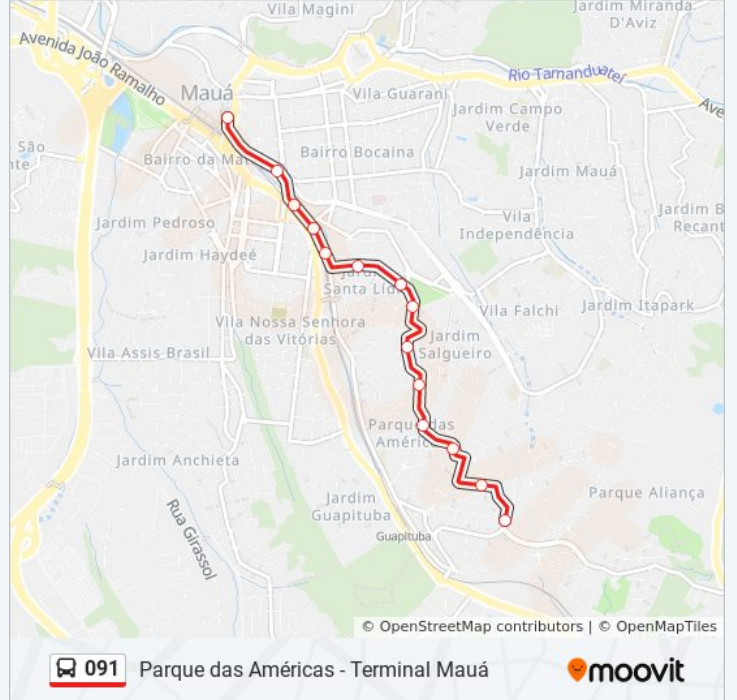

091

Parque das Américas - Terminal Mauá

Use O App

A linha de ônibus 091 | (Parque das Américas - Terminal Mauá) tem 2 itinerários.

(1) Parque das Américas: 24 horas(2) Terminal Mauá: 24 horas

Use o aplicativo do Moovit para encontrar a estação de ônibus da linha 091 mais perto de você e descubra quando chegará a próxima linha de ônibus 091.

Rua Guatemala 271

Rua Guatemala, 59

Rua Haiti 163a

Parada Ginásio Poliesportivo José Bascariol

Avenida Brasil 1283

Avenida Brasil 1119

Avenida Brasil, 917

Avenida Brasil 605

Rua Brasil, 249

Rua Rio Branco 1317

Rua São Tomé 70

Avenida Itapark 221

Terminal Mauá

Horários da linha de ônibus 091

Tabela de horários sentido Terminal Mauá

Domingo	24 horas
Segunda-feira	24 horas
Terça-feira	24 horas
Quarta-feira	24 horas
Quinta-feira	24 horas
Sexta-feira	24 horas
Sábado	24 horas

Informações da linha de ônibus 091

Sentido: Terminal Mauá

Paradas: 14

Duração da viagem: 17 min

Resumo da linha:

Os horários e os mapas do itinerário da linha de ônibus 091 estão disponíveis, no formato PDF offline, no site: moovitapp.com. Use o [Moovit App](#) e viaje de transporte público por São Paulo e Região! Com o Moovit você poderá ver os horários em tempo real dos ônibus, trem e metrô, e receber direções passo a passo durante todo o percurso!