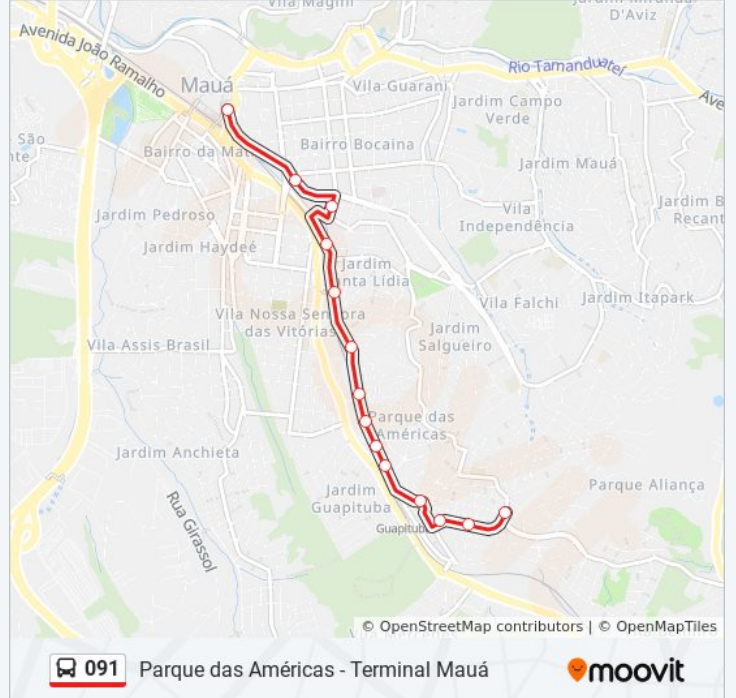

091

Parque das Américas - Terminal Mauá

Use O App

A linha de ônibus 091 | (Parque das Américas - Terminal Mauá) tem 2 itinerários.

(1) Parque das Américas: 24 horas(2) Terminal Mauá: 24 horas

Use o aplicativo do Moovit para encontrar a estação de ônibus da linha 091 mais perto de você e descubra quando chegará a próxima linha de ônibus 091.

Sentido: Parque das Américas

14 pontos

[VER OS HORÁRIOS DA LINHA](#)

Terminal Mauá
Rua Rio Branco, 632b
Rua Rio Branco 722
Rua Rio Branco 1070
Rua Rio Branco 1260
Rua José Polidoro 160
Rua José Polidoro 462a
Rua Peru 86
Rua Colômbia 159
Rua América do Sul 592
Rua América do Norte 45a
R. Jamaica 16
Rua Guadalajara, 186
Rua Guatemala 583

Horários da linha de ônibus 091

Tabela de horários sentido Parque das Américas

Domingo	24 horas
Segunda-feira	24 horas
Terça-feira	24 horas
Quarta-feira	24 horas
Quinta-feira	24 horas
Sexta-feira	24 horas
Sábado	24 horas

Informações da linha de ônibus 091**Sentido:** Parque das Américas**Paradas:** 14**Duração da viagem:** 16 min**Resumo da linha:**

Sentido: Terminal Mauá

14 pontos

[VER OS HORÁRIOS DA LINHA](#)

Rua Guatemala 583