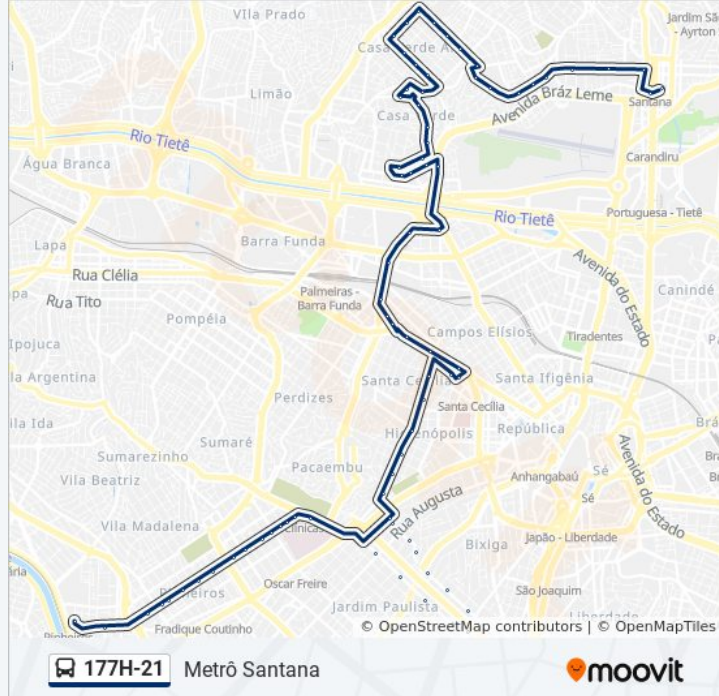

R. Mário de Andrade, 190

Avenida Pacaembu 46

Av. Dr. Abraão Ribeiro, 53

Av. Dr. Abraão Ribeiro, 526

R. Bsa. Porto Carreiro, 76

Av. Bráz Leme, 278

R. Marambaia, 321

R. Marambaia, 67

R. Bernardino Fanganiello, 220

R. Saguairu, 941

Rua Saguairu 583

R. Urbano Duarte, 188

R. Urbano Duarte, 382

R. Urbano Duarte, 768

Av. Baruel, 368

R. Dr. Jorge Brand, 156

Av. Casa Verde, 1475

R. Águas Virtuosas, 374

R. Águas Virtuosas, 592

R. Águas Virtuosas, 820

R. Armando Coelho Silva, 158

R. Armando Coelho Silva, 402

R. Armando Coelho Silva, 632

R. Valdemar Martins, 837

Informações da linha de 177H-21

Sentido: Pinheiros

Paradas: 57

Duração da viagem: 73 min

Resumo da linha:

Av. Angélica, 2646

Avenida Doutor Arnaldo, 128

Avenida Doutor Arnaldo