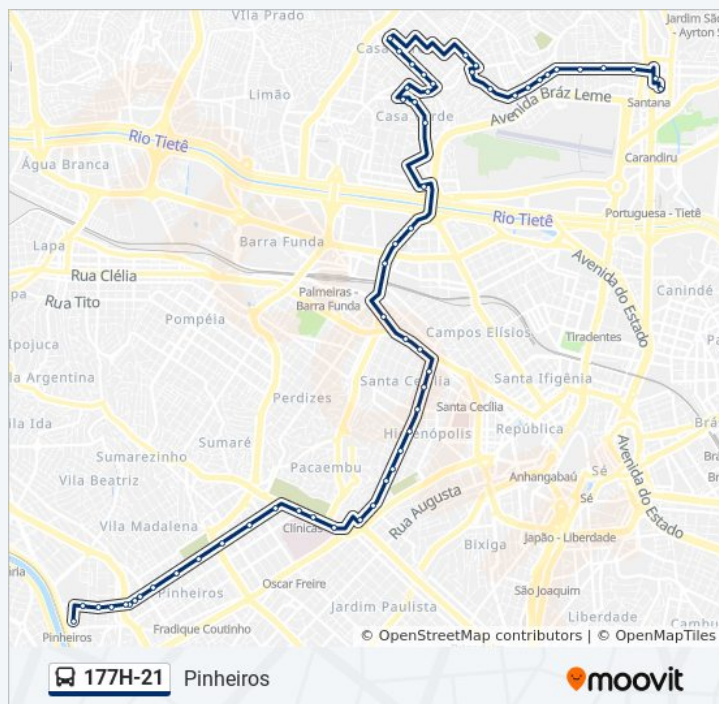

R. Águas Virtuosas, 875

R. Águas Virtuosas, 643

R. Águas Virtuosas, 415

R. Águas Virtuosas, 247

Av. Casa Verde, 1350

R. Dr. Jorge Brand, 199

Av. Baruel, 317

R. Urbano Duarte, 785

R. Urbano Duarte, 459

R. Zanzibar, 159

Av. Dr. Abraão Ribeiro, 503

Av. Dr. Abraão Ribeiro, 313

Av. Dr. Abraão Ribeiro 53

Rua Mário de Andrade, 190

Parada Rosa e Silva B/C

Pça. Mal. Deodoro, 249

Av. Angélica, 352

Av. Angélica, 634

Av. Angélica, 928

Avenida Angélica 1288

Av. Angélica (Pça. Buenos Aires), 1490

Av. Angélica, 1854

Av. Angélica, 2016

Av. Angélica, 2404

Informações da linha de 177H-21

Sentido: Pinheiros

Paradas: 57

Duração da viagem: 73 min

Resumo da linha:

Av. Angélica, 2646

Avenida Doutor Arnaldo, 128

Avenida Doutor Arnaldo