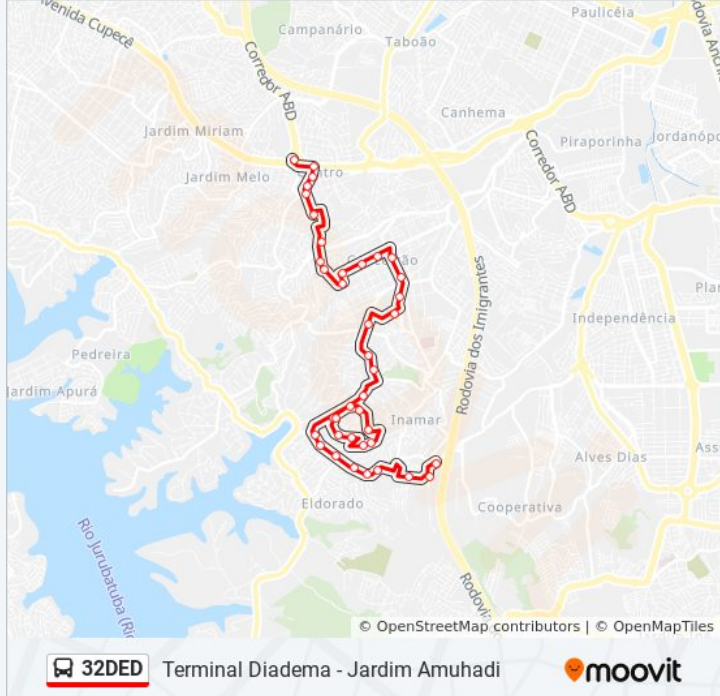

### Informações da linha de ônibus 32DED

**Sentido:** Jardim Amuhadi

**Paradas:** 34

**Duração da viagem:** 38 min

**Resumo da linha:**

Estrada do Rufino, 167-257

Rua Das Peróbas 901

Rua das Peróbas, 653-785

Avenida Rotary, 195

Avenida José Bonifácio, 415-457

Avenida Dom Pedro I, 122

Avenida Dom Pedro I, 463-575

Avenida Dom Pedro I, 313-345

Avenida Dom Pedro I,15-55

Rua Emílio Ribas, 30

Rua Louis Pasteur, 77

Rua Do Tanque, 93-129

Rua Odete Amaral De Oliveira, 187

Rua Graciosa, 371-407

Rua Graciosa 101

Avenida Alda 29

Praça Presidente Castelo Branco 12

Avenida Fábio Eduardo Ramos Esquivel 175

Terminal Diadema