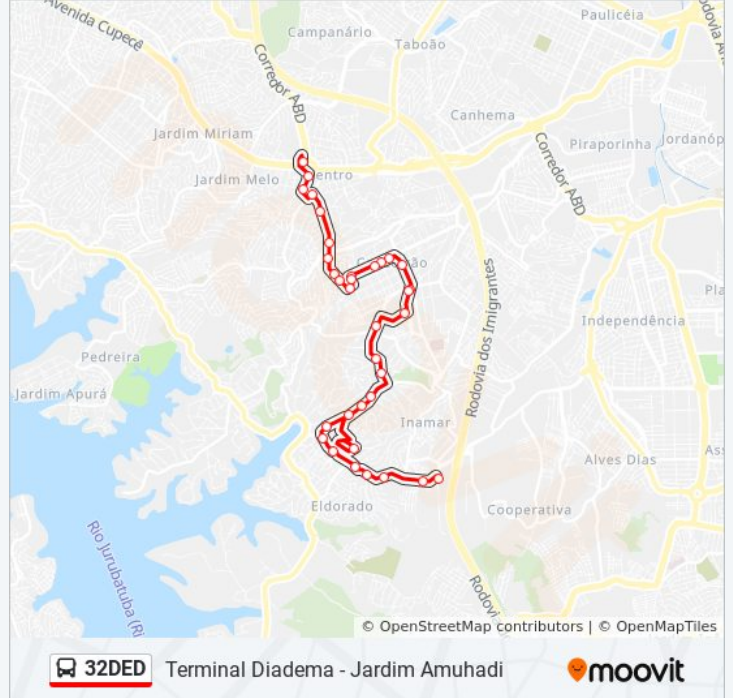

### Informações da linha de ônibus 32DED

**Sentido:** Jardim Amuhadi

**Paradas:** 34

**Duração da viagem:** 38 min

**Resumo da linha:**

Estrada do Rufino, 167-257

Rua Das Peróbas 901

Rua das Peróbas, 653-785

Rua Das Peróbas, 441-511

Rua Guarapicica, 51

Parada Parque Ecológico

Parada U.B.S. Eldorado

Avenida Nossa Senhora dos Navegantes 530

Avenida Nossa Senhora dos Navegantes 886

Avenida Frei Ambrósio de Oliveira Luz 641

Avenida Nossa Senhora Dos Navegantes 1274

Avenida Nossa Senhora dos Navegantes, 1650-1694

Avenida Pirâmide 410b

### Sentido: Terminal Diadema

39 pontos

[VER OS HORÁRIOS DA LINHA](#)

Avenida Pirâmide, 225-269

Avenida Pirâmide 410b

Avenida Nossa Senhora Dos Navegantes, 1613-1631

Avenida Antonio Sylvio Cunha Bueno 1830

Avenida Nossa Senhora dos Navegantes, 1182-1190